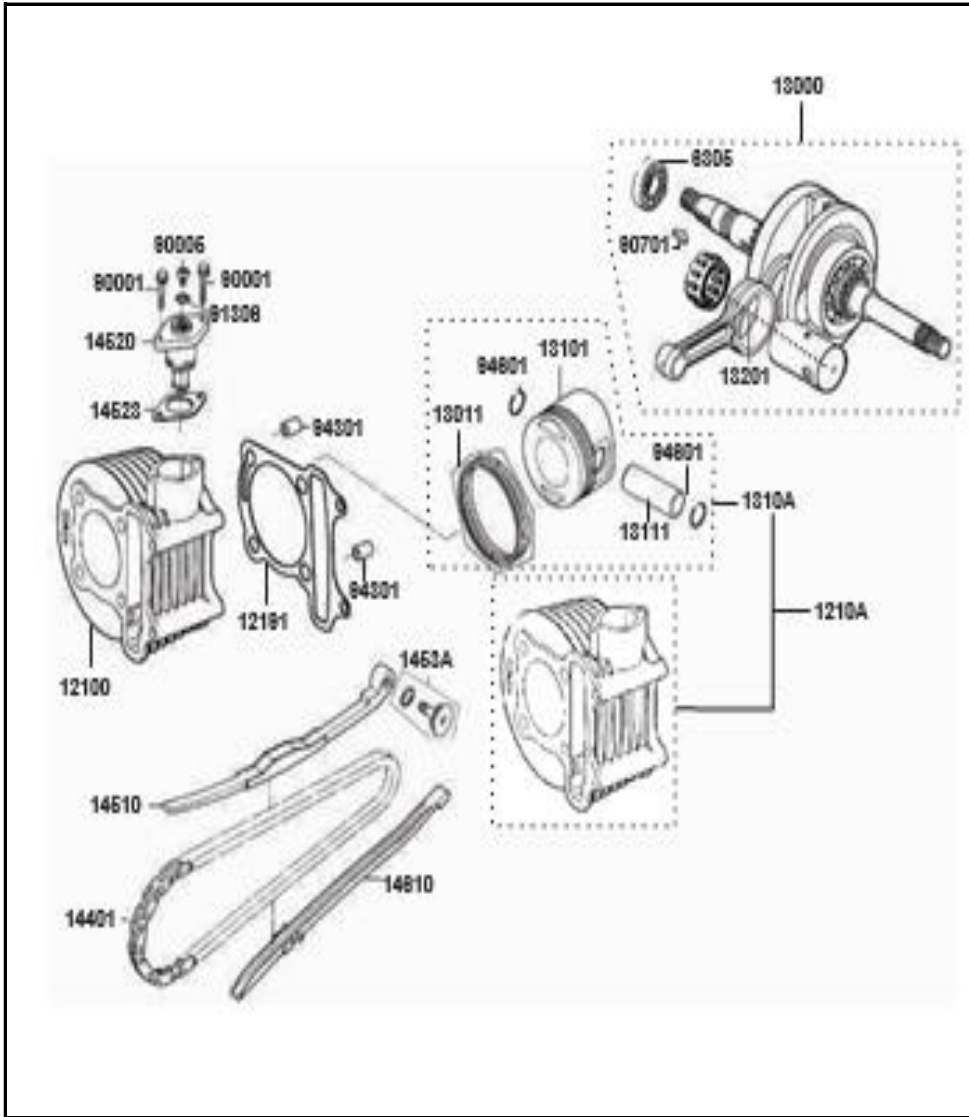

FIGURA Nº 3: CILINDRO - PISTÓN - CIGÜEÑAL

FIG. No.	PARTE Nº	DESCRIPCIÓN	GO	GO AHO	SAP
12100	12100-GFY6-C00	CILINDRO	1	1	11010605
1210A	1210A-GFY6-C10	CILINDRO COMPLETO	1	1	11010827
12191	12191-GFY6-E90	EMPAQUE CILINDRO	1	1	11016339
13000	13000-KUDU-C00	CIGÜEÑAL	1	1	11016808
13011	13011-GFY6-9020-M1	ANILLOS STD	1	1	11017365
13101	13101-KUDU-C00	PISTON STD	1	1	11019042
1310A	1310A-KUDU-C00	KIT PISTON	1	1	11019346
	13101-KUDU-900/47	KIT PISTON STD_AGILITY 125/RS	1	1	11019046
	13102-KUDU-900/47	KIT PISTON 025_AGILITY 125/RS	1	1	11019181
	13103-KUDU-900/47	KIT PISTON 050_AGILITY 125/RS	1	1	11019210
	13104-KUDU-900/47	KIT PISTON 075_AGILITY 125/RS	1	1	11019234
	13105-KUDU-900/47	KIT PISTON 100_AGILITY 125/RS	1	1	11019260
13111	13111-3D84-C00	PASADOR PISTON	1	1	11019350
13201	13201-GFY6-305	KIT BIELA	1	1	11000715
14401	14401-KUDU-C00	CADENILLA DISTRIBUCION	1	1	11005203
14510	14510-KUDU-C00	GUIA CADENILLA (11005273)	1	1	11005272
14520	14520-GFY6-C00	TENSOR CADENILLA	1	1	11005282
14523	14523-GFY6-E90	EMPAQUE TENSOR CADENILLA	1	1	11005287
1453A	1453A-GFY6-W10	TORNILLO GUIA CADENILLA	1	1	11005301
14610	14610-KUDU-C00	GUIA CADENILLA	1	1	11005335
6305	6305C3-SKF	RODAMIENTOS BOLAS 6305/C3	2	2	21001009
90001	90001-GBHB-C00	TORNILLO 6X22	2	2	11015305
90005	90005-KAW1-901	TORNILLO 6X6	1	1	11015317
90701	90701-HFB6-011	CUNA	1	1	11017994
91306	91306-1E05-691	O_RING15X95	1	1	11018827
94301	94301-10160	PIN 10X16	2	2	11011843
94601	94601-15000	PIN PASADOR PISTON	2	2	11011921