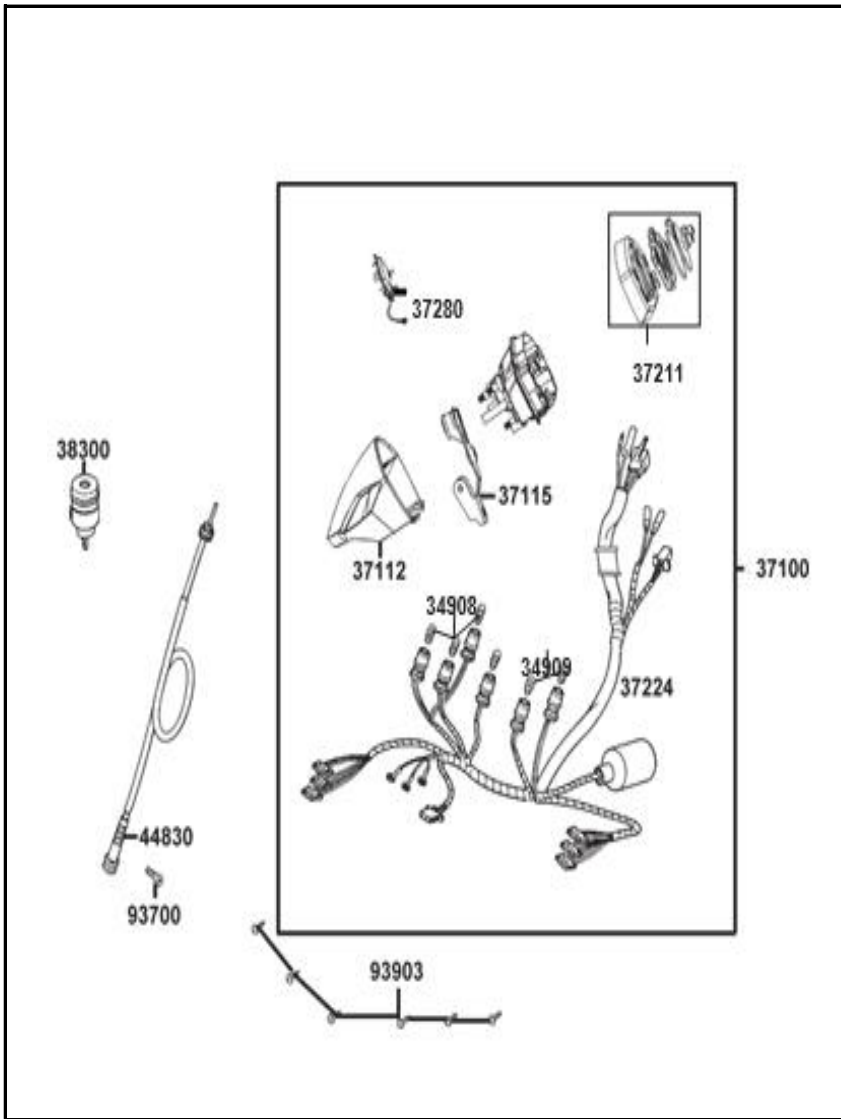

FIGURA N° 11: VELOCÍMETRO

FIG. No.	PARTE N°	DESCRIPCIÓN	GO	GO AHO	SAP
34908	34908-LEJ2-E00	BOMBILLO VELOCIMETRO	4	4	11024394
34909	34909-LEJ2-E00	BOMBILLO VELOCIMETRO	2	2	11024416
37100	37100-ALC5-M44	VELOCIMETRO	1	-	11030527
	37100-ALC5-M48	VELOCIMETRO COMPLETO	-	1	11035287
37112	37112-LHM9-E60	CUBIERTA VELOCIMETRO	1	1	11035874
37115	37115-LHM9-E60	SOPORTE VELOCIMETRO	1	1	11035876
37211	37211-ALC5-M40	CUBIERTA SUP VELOCIMETRO	1	1	11035903
37280	37280-LHM9-E10	RELOJ	1	1	11035924
38300	38300-ALH1-E60	KYM FLASHER DIRECCIONALES	1	1	11015397
44830	44830-LHM9-E60	KYM CABLE VELOCIMETRO	1	1	11006570
93700	93700-05018-0H	TORNILLO 5X18	1	1	11011549
93903	93903-34380	TORNILLO 4X12	6	6	11011613