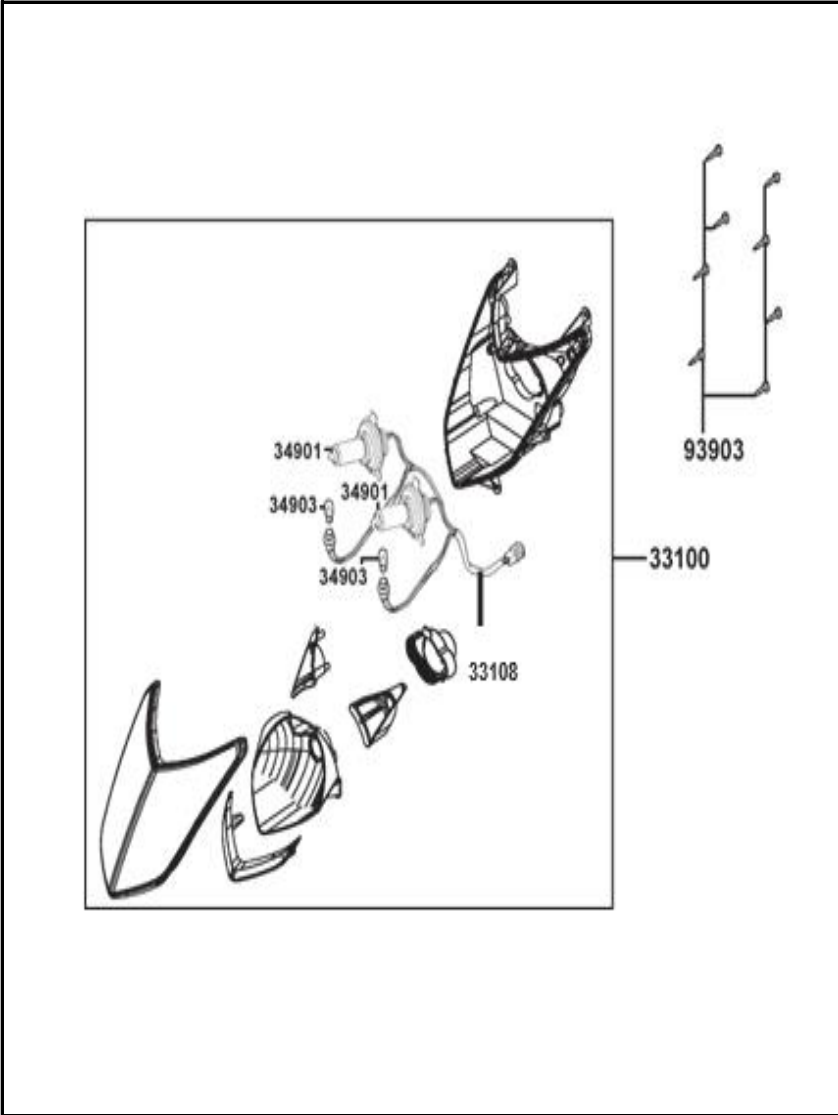

FIGURA N° 10: FAROLA

FIG. No.	PARTE N°	DESCRIPCIÓN	GO	GO AHO	SAP
33100	33100-LGB5-E10	KYM FAROLA COMPLETA	1	1	11023045
33108	33108-LGB5-E10	SOQUETE BOMB FAROLA	1	1	11023075
34901	34901-LDC8-E10	BOMBILLO FAROLA 12V 35/35W	2	2	11024332
34903	34903-LDC8-E10	BOMBILLO	2	2	11024338
93903	93903-35220	TORNILLO 5X12	8	8	11011625