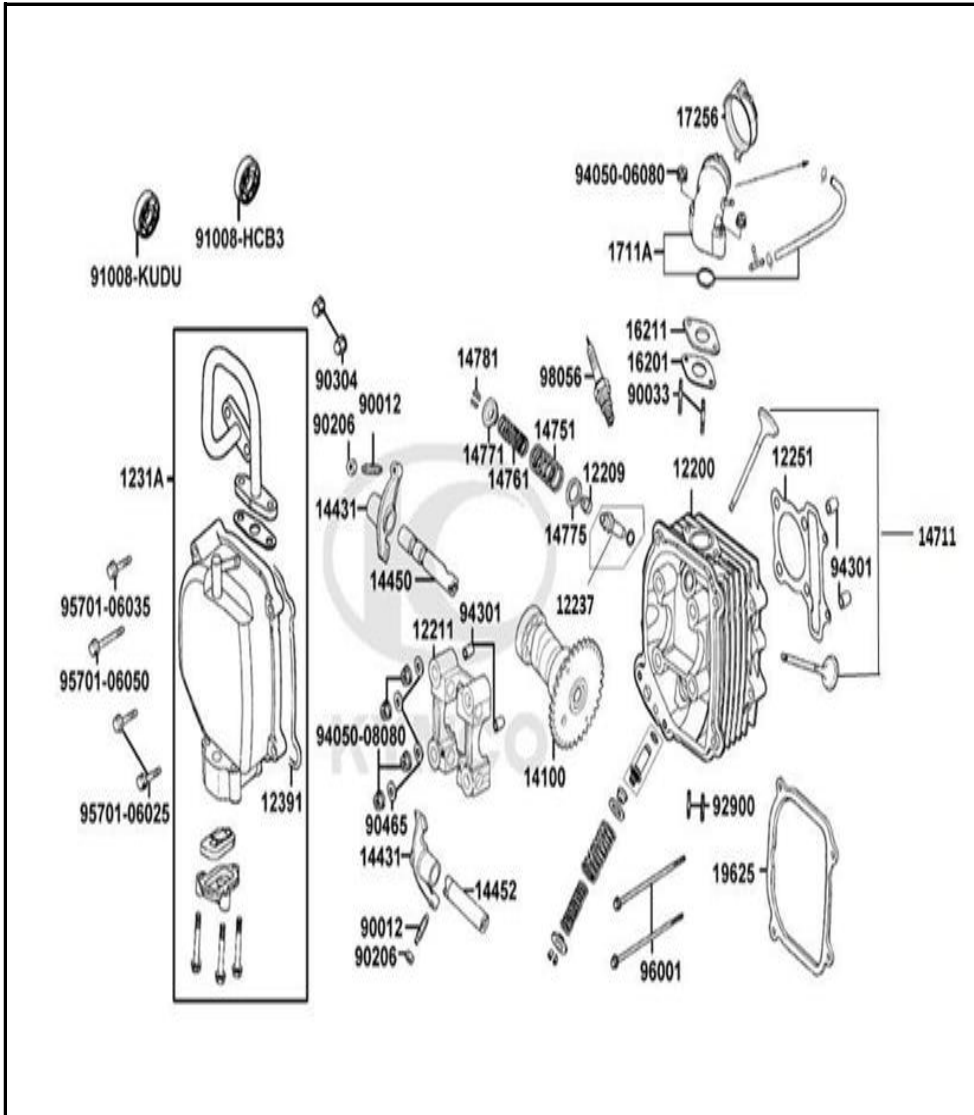

FIGURA N° 2: CULATA 1/2

FIG. No.	PARTE N°	DESCRIPCIÓN	GO	GO AHO	SAP
12200	12200-LEC5-C10	CULATA	1	1	11016414
12209	12209-GDB4-6820-M1	RETEN VALVULA	2	2	11016442
12211	12211-KUDU-W10	SOPORTE EJE LEVAS	1	1	11016472
12237	12237-KDU-9000-H1	GUIA VALVULA	2	2	11016495
12251	12251-GFY6-90A	EMPAQUE CULATA	1	1	11016499
12310	12310-KUDU-C10	CUBIERTA CULATA	1	1	11016587
12391	12391-GFY6-C10	EMPAQUE CUB CULATA	1	1	11016655
14100	14100-LGS6-E10	EJE LEVAS	1	1	11005105
14431	14431-KUDU-W10	BALANCIN	2	2	11005227
14450	14450-GFY6-W10	PASADOR BALANCIN ADMISION	1	1	11005237
14452	14452-GFY6-W10	PASADOR BALANCIN ESCAPE	1	1	11005247
14711	14711-KUDU-305	KIT VALVULAS	1	1	11005374
14751	14751-KUDU-C10	RESORTE VALVULA	2	2	11005412
14761	14761-KUDU-C10	RESORTE VALVULA	2	2	11005426
14771	14771-GDB4-C00	ARANDELA RESORTE VALVULA	2	2	11005434
14775	14775-MFA6-001	PORTA RESORTE VALVULA	2	2	11005438
14781	14781-MFA6-001	CUNA VALVULA	4	4	11005445
16201	16201-GFY6-C10	EMPAQUE MULTIPLE ADMISION	1	1	11007385
16211	16211-GFY6-W10	INSULADOR CARB	1	1	11007391
1711A	1711A-LDF7-E10	KYM MULTIPLE ADMISION	1	1	11007528