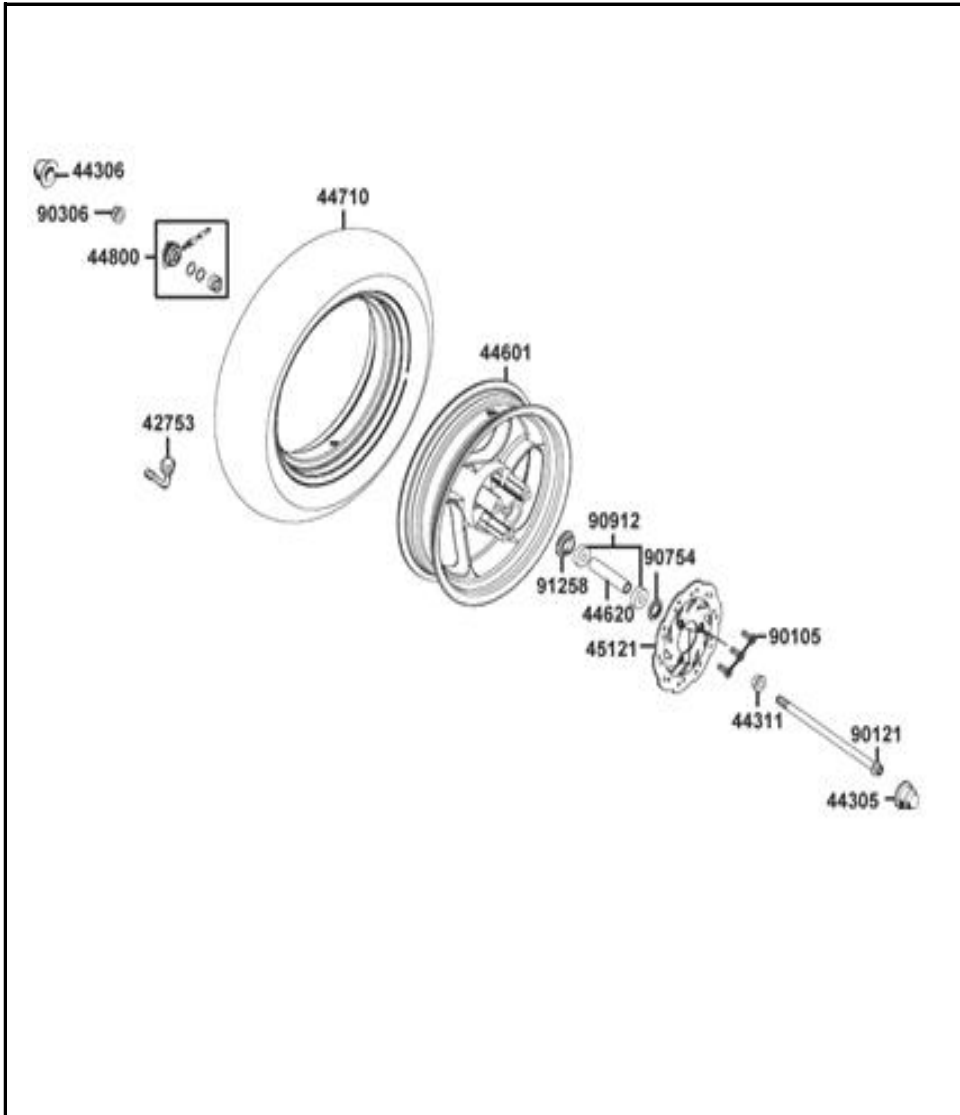

FIGURA N° 16: RIN DELANTERO

FIG. No.	PARTE N°	DESCRIPCIÓN	GO	GO AHO	SAP
42753	42753-0F06-C00	VALVULA	1	1	11021628
44305	44305-KGE2-E00	PROTECTOR RUEDA IZQ	1	1	11006359
44306	44306-KGE2-E00	PROTECTOR RUEDA DER	1	1	11006363
44311	44311-GLW0-W10	BUJE EJE RUEDA DELANTERA	1	1	11006370
44601	44601-LGB5-E10-NEA	KYM RIN DEL NEGRO	1	1	11006447
44620	44620-KEB7-E00	BUJE RIN DELANTERO	1	1	11006470
44710	120/70-12-MB99-TL	LLANTA IRC 120/70-12 MB99 TL	1	1	11003311
	1232800	LLANTA PIRELLI 120/70-12 SL26 TL	1	1	11016614
	2011000	LLANTA PIRELLI 120/70-12 SL90 TL	1	1	11010646
	120/70-12-MR044-TL	LLANTA QUEEN 120/70-12 MR044 TL	1	1	11007858
44800	44800-LDC8-E10	KYM PINON VELOCIMETRO	1	1	11006528
45121	45121-LGB5-E80	KYM DISCO FRENO DELANTERO	1	1	11006945
90105	90105-KCR3-001	TORNILLO 8X24	3	3	11015633
90121	90121-KBE2-981	KYM EJE RUEDA DELANTERA	1	1	11016076
90306	90306-KLF0-C00	TUERCA EJE RUEDA DEL 12 MM	1	1	11017028
90754	90754-GHC8-C00	RETEN_20_32_5 (11018022)	1	1	11018018
90912	90912-GHC8-C00	RODAMIENTO BOLAS CAMP DEL	2	2	11018062
91258	91258-KAM1-00A	RETEN Y GUIA PINON VELOCIMETRO	1	1	11018716