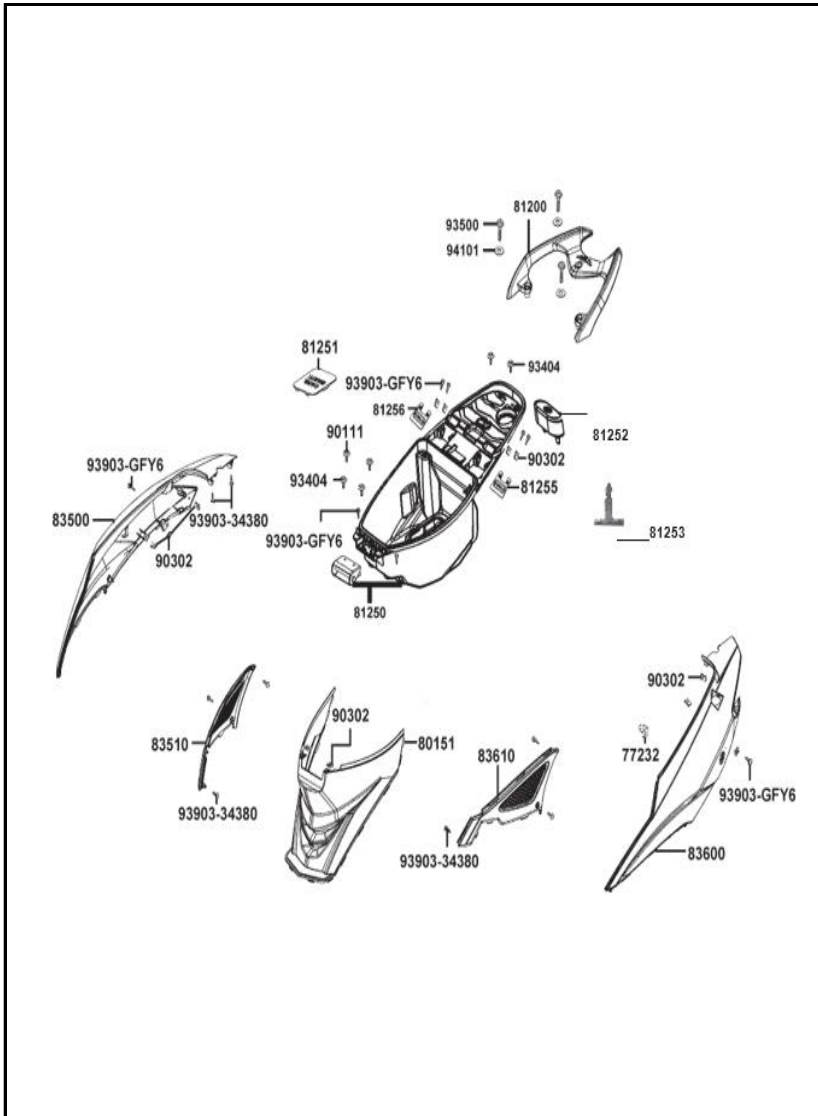

FIGURA N° 21 CUBIERTAS LATERALES - GUANTERA

FIG. No.	PARTE N°	DESCRIPCIÓN	GO	GO AHO	SAP
77232	77232-KCAC-C00	KYM PIN SEGURO SILLIN	1	1	11008119
80151	755101/00	CUBIERTA CENTRAL	1	1	21002069
81200	81200-LGB5-M40-N1A	PARRILLA TRASERA(11010808)	1	1	11010817
81250	745098/00	CAJA GUANTERA	1	1	21002065
81251	81251-LCB9-C10	TAPA CAJA GUANTERA	1	1	11011130
81252	81252-LGB5-E10	KYM TAPON CAJA GUANTERA	1	1	11011176
81253	81253-LGB5-E10	KYM PIN CAJA GUANTERA	1	1	11011180
81255	81255-LGB5-E10	CUBIERTA DERECHA	1	1	11011197
81256	81256-LGB5-E10	CUBIERTA IZQUIERDA	1	1	11011200
83500	755100/00	CUBIERTA LAT DER SIN PINTAR 21003692	1	1	21002068
83510	83510-LGB5-E10-N1R	KYM REJILLA DERECHA(21002699)	1	1	11011836
83600	745402/00	CUBIERTA LATERAL IZQ SIN PINTAR 21003693	1	1	21002067
83610	83610-LGB5-E10-N1R	KYM REJILLA IZQUIERDA (21002700)	1	1	11014189
90111	90111-1G87-C00	KYM TORNILLO 6MM (11030124)	2	2	11015961
90302	90302-SDA4-004	TUERCA PRESION 4 MM	2	2	11016932
93404	93404-06016-07	KYM TORNILLO 6X16	4	4	11011450
93500	93500-LGB5-E10	TORNILLO 8X35	3	3	11011523
93903-34380	93903-34380	TORNILLO 4X12	8	8	11011613
93903-GFY6	93903-GFY6-C00	TORNILLO 4X14	8	8	11011648
93903-LGB5	93903-LGB5-C10	TORNILLO 5X10	2	2	11021635
94101	94101-LGB5-E10	ARANDELA	3	3	11026385