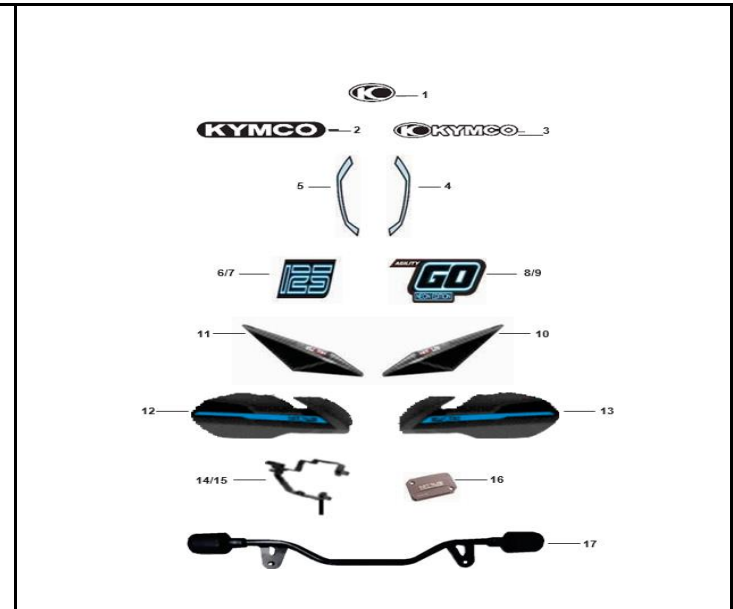

FIG. Nº 31 CALCOMANÍAS AGILITY GO_NENE_ROJA MY22

PAG. Nº 36

FIG. Nº 32 CALCOMANÍAS

PAG. Nº (37 - 38)

FIG. Nº 33 CALCOMANÍAS EDICIÓN NEON

PAG. Nº 39

FIG. Nº 34 CALCOMANÍAS AGILITY GO MODELO 2023 - AZUL PETROLEO