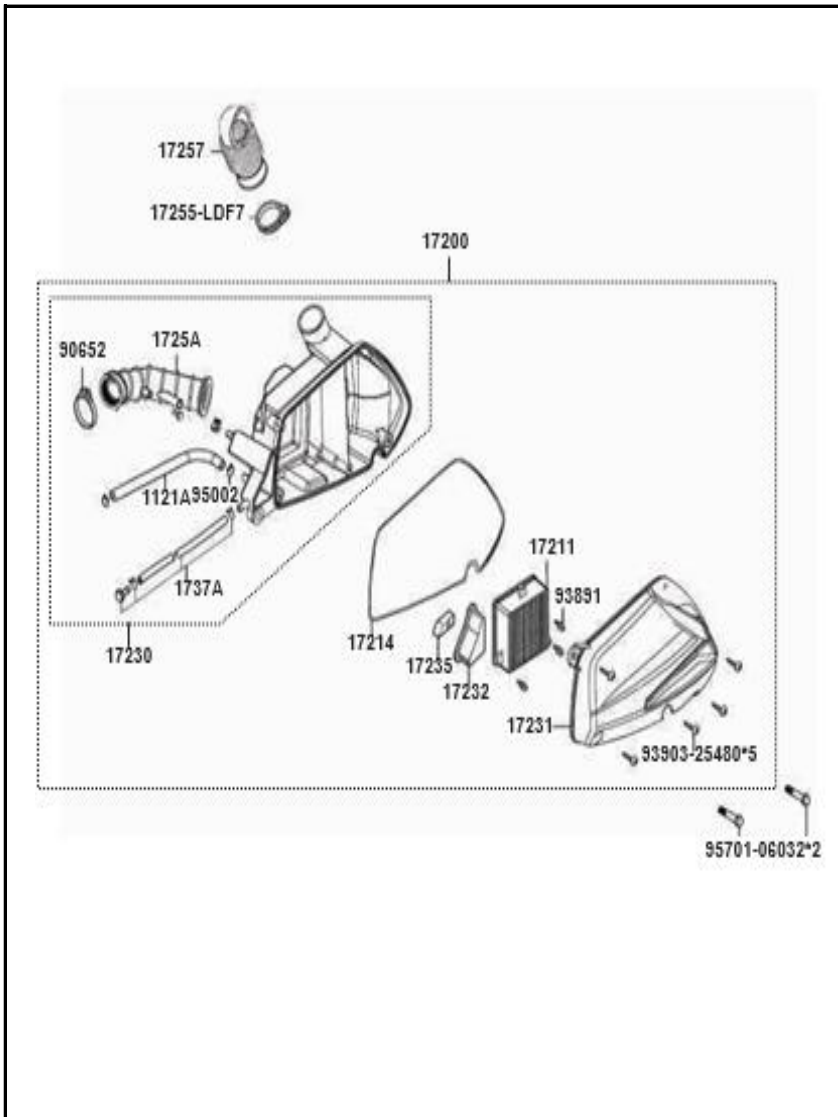

FIGURA N° 22 CAJA FILTRO DE AIRE

FIG. No.	PARTE N°	DESCRIPCIÓN	GO	GO AHO	SAP
1121A	1121A-KUDU-C00	MANGUERA FILTRO AIRE	1	1	11006457
17200	17200-LDF7-E10	KYM CAJA FILTRO AIRE COMPLETA	1	1	11007562
17211	17211-LDF7-B000	FILTRO AIRE	1	1	11007600
17214	17214-KKD7-C00	EMPAQUE CAJA FILTRO AIRE	1	1	11007619
17230	1720A-LDF7-E10	CUBIERTA INFERIOR CAJA FILTRO	1	1	11007643
17231	17231-LDF7-E10	CUBIERTA CAJA FILTRO AIRE	1	1	11007645
17232	17232-LDF7-E10	CUBIERTA ACEITE	1	1	11007647
17235	17235-GFY6-C00	FILTRO ACEITE	1	1	11007649
17255	17255-LDF7-E10	ABRAZADERA	1	1	11017894
17257	17257-LDF7-E10	GUADAPOLVO CAJA FILTRO AIRE	1	1	11007711
1725A	1725A-KKD7-E00	CONDUCTO FILTRO AIRE	1	1	11007720
1737A	1737A-KUDU-900	CONDUCTO FILTRO AIRE	1	1	11007747
90652	90652-GFY6-C00	ABRAZADERA	1	1	11017894
93891	93891-05016-00	TORNILLO 5X16	3	3	11031608
93903	93903-25480	TORNILLO 5X20MM	5	5	11011604
95002	95002-02120	ABRAZADERA	1	1	11011978
95701	95701-06032-08	KYM TORNILLO 6X32	2	2	11012101