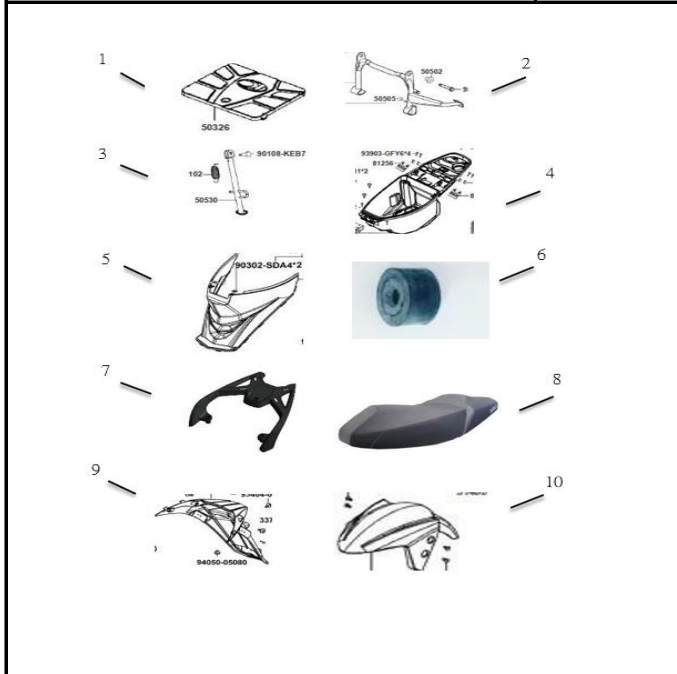

PAG. Nº 43

FIG. Nº 38 CALCOMANÍAS AGILITY GO FLAGSHIP MODELO 2023

PAG. Nº 44

FIG. Nº 39 PARTES Y ACCESORIOS AGILITY GO FLAGSHIP MODELO 2023

PAG. Nº 45

FIG. Nº 40 PARTES Y ACCESORIOS AGILITY GO FLAGSHIP MODELO 2023

PAG. Nº 46

FIG. Nº 41 PARTES AGILITY GO FLAGSHIP MODELO 2023

PAG. Nº 47

FIGURA N° 1: CARCASAS 1/2

FIG. No.	PARTE N°	DESCRIPCIÓN	GO	GO AHO	SAP
11100	11100-KUDU-C00	CARCASA DERECHA	1		11006100
11102	11102-1G87-004	BUJE CARCASA	2		11006200
11192	11192-KUDU-E90	EMPAQUE CARCASA	1		11006251
11200	11200-KEC4-C00	CARCASA IZQUIERDA	1		11006279
11203	11203-GGC7-W10	BUJE CARCASA	1		11006358
11208	11208-LDF7-E10	ABRAZADERA	1		11006413
11341	11341-KEC4-900-NEA	TAPA CARCASA	1		11006819
11381	11381-KUDU-C00	ABRAZADERA CABLE ACELERADOR	1		11007005
11382	11382-KUDU-W10	ABRAZADERA CABLE FRENO	1		11007016
11395	11395-KKD7-E90	EMPAQUE TAPA CARCASA	1		11007116
2823A	2823A-GKAK-W10	PINON CRANK	1		11021370
28250	28250-KNBN-901	EJE CRANK	1		11021373
28253	28253-GBN2-60A	BUJE EJE CRANK	1		11021382
28255	28255-GFS6-001	BUJE RESORTE EJE CRANK	1		11021388
28281	28281-GBN2-C00	RESORTE CRANK	1		11021395
90001	90001-GBHB-711	TORNILLO 6X40	8		11015309
90031	90031-KUDU-C00	TORNILLO M8X200.5	2		11029917
90032	90032-KUDU-C00	TORNILLO 8X208.5 (11029920)	2		11015370
90412	90412-3K29-C00	ARANDELA PINON CRANK	1		11017148
90451	90451-GBN2-601	ARANDELA EJE CRANK	1		11017310