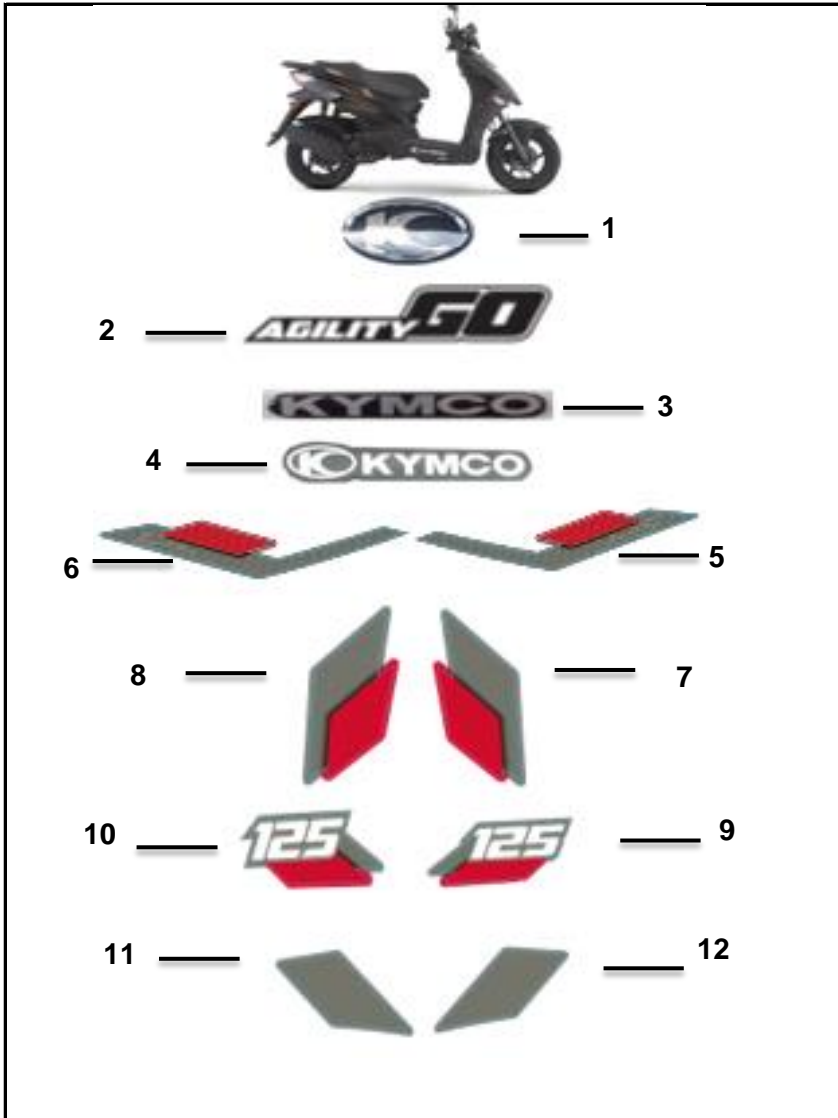

FIGURA N° 31 CALCOMANÍAS AGILITY GO_NENE_ROJA MY22

FIG. No.	PARTE N°	DESCRIPCIÓN	CANT.	OBSERVACIÓN
1	11000094	KYM EMBLEMA KYMCO	1	
2	21003395	DOME 90° AGILITY GO	2	
3	21000077	CAL LOGO FRONTAL KYMCO	1	
4	21000116	CAL KYMCO ESTRIBO	2	
5	21003104	CAL TAPA LAT DEL DER ROJ/AZUL AGILITY	1	
6	21003105	CAL TAPA LAT DEL IZQ ROJ/AZUL AGILITY	1	
7	21003101	CAL CUB FAROLA FRON IZQ ROJO AGILITY	1	
8	21003100	CAL CUB FAROLA FRON DER ROJO AGILITY	1	
9	21003102	CAL TAPA SWITCH LAT DER ROJO AGILITY	1	
10	21003103	CAL TAPA SWITCH LAT IZQ ROJO AGILITY	1	
11	21003398	CAL TAPA LAT TRAS DER ROJO AGILITY GO	1	
12	21003399	CAL TAPA LAT TRAS IZQ ROJO AGILITY GO	1	