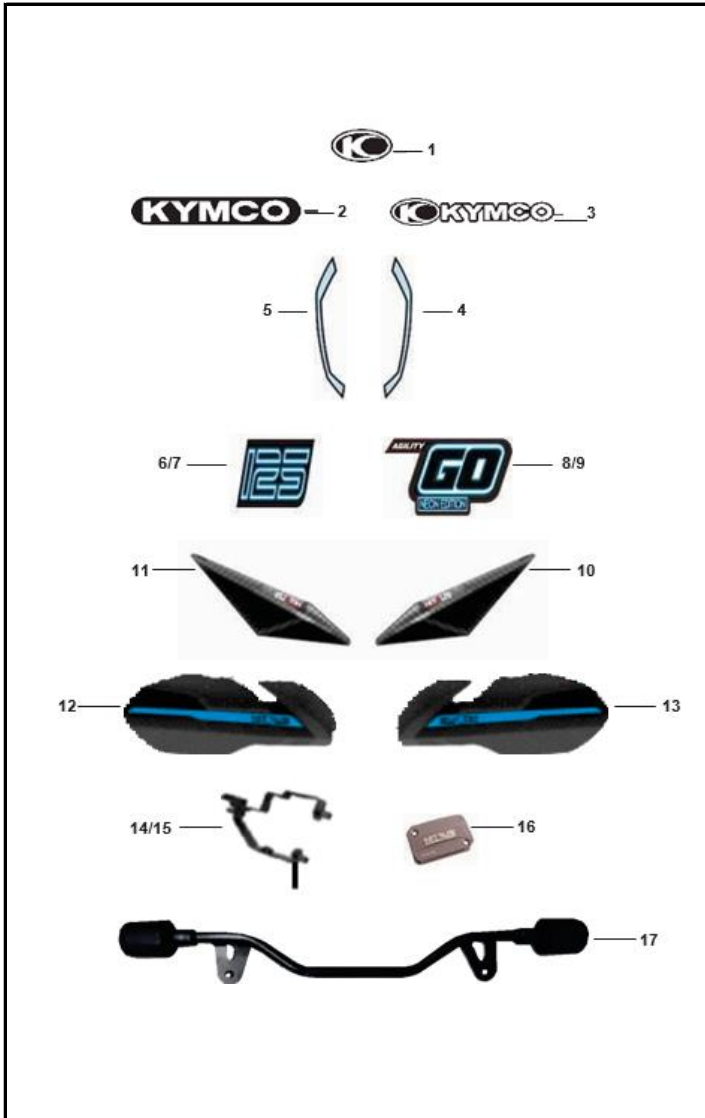

FIGURA N° 33 CALCOMANÍAS EDICIÓN NEON

FIG. No.	PARTE N°	DESCRIPCIÓN	CANT.	OBSERVACIÓN
1	86102-LEA5-E00-T01	EMBLEMA "KYMCO"	1	
2	4111/00	CALCOMANÍA LOGO FRONTAL "KYMCO"	1	
3	4382/00	CALCOMANÍA "KYMCO" ESTRIBO	2	
4	20008148	CALCOMANÍA GUARDABARRO DELANTERO DER.	1	
5	20008149	CALCOMANÍA GUARDABARRO DELANTERO IZQ.	1	
6	20008130	CALCOMANÍA CARENAJE FRONTAL DER.	1	
7	20008131	CALCOMANÍA CARENAJE FRONTAL IZQ.	1	
8	20008146	CALCOMANÍA CUBIERTA SILLÍN DER.	1	
9	20008147	CALCOMANÍA CUBIERTA SILLÍN IZQ.	1	
10	20008001	SLIDER CARBONO DERECHO	1	
11	20008002	SLIDER CARBONO IZQUIERDO	1	
12	20008009	CORTAVIENTO DERECHO	1	
13	20008008	CORTAVIENTO IZQUIERDO	1	
14	20008214	SOPORTE CORTAVIENTO DERECHO	1	
15	20008213	SOPORTE CORTAVIENTO IZQUIERDO	1	
16	10047838	TAPA BOMBA FRENO DELANTERO	1	
17	20008118	SLIDER	1	