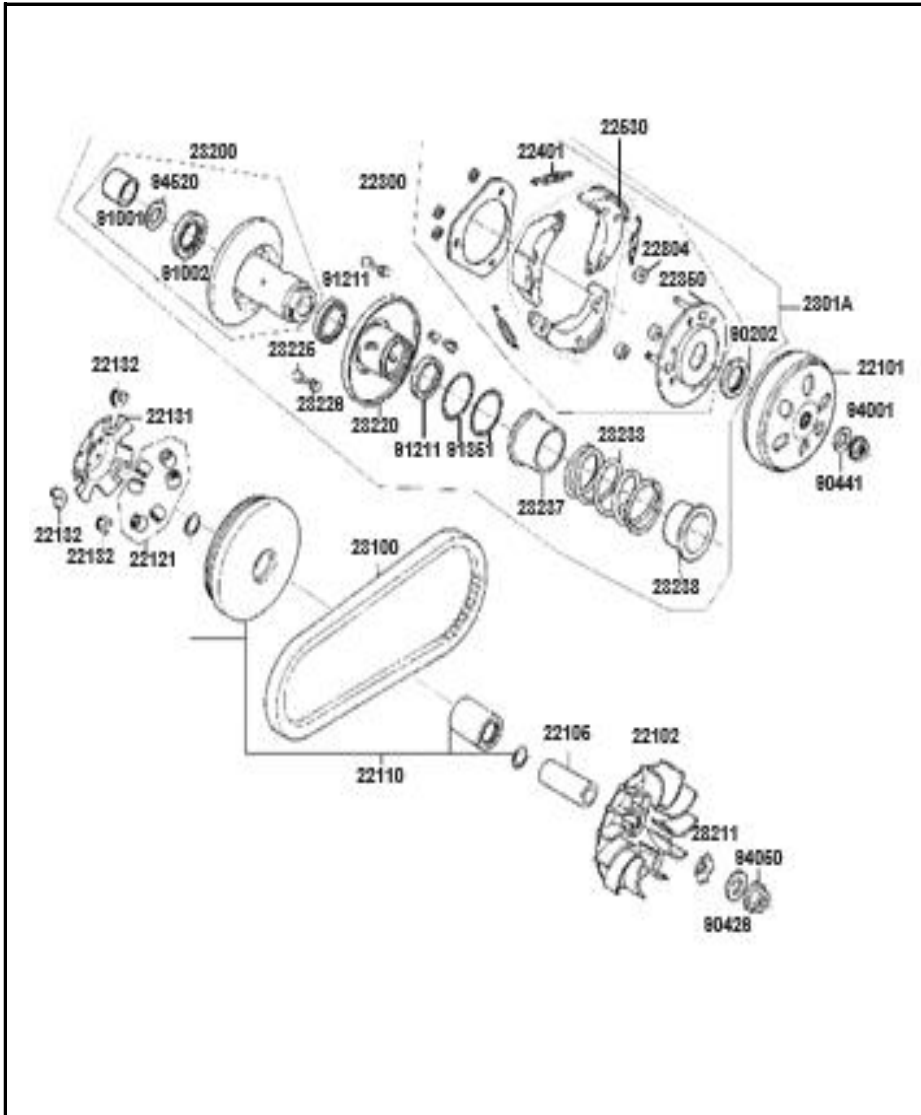

FIGURA N° 5: CLUTCH CENTRIFUGO 1/2

FIG. No.	PARTE N°	DESCRIPCIÓN	GO	GO AHO	SAP
22101	22101-GFY6-C00	CLUTCH EXT	1	1	11017585
22102	22102-KUDU-C00	VENTILADOR CLUTCH	1	1	11017606
22105	22105-GFY6-C10	BUJE VENTILADOR CLUTCH	1	1	11017624
22110	22110-KUDU-E80	POLEA TRACCION	1	1	11017677
22121	22121-KKD7-315	KIT ROLLER 14GR X 6	1	1	11017718
22131	22131-GFY6-C00	PLATO POLEA TRACCION	1	1	11017786
22132	22132-KBN2-315	PIN PLATO TRACCION KIT*3	1	1	11029698
22300	22300-LDF7-E10	PORTA BANDAS CLUTCH	1	1	11018093
22350	22350-GFY6-90A	PORTA BANDA	1	1	11018126
22401	22401-GFY6-90A	RESORTE CLUTCH	3	3	11018197
22530	22530-GFY6-C00	BANDA CLUTCH	3	3	11018248
22804	22804-GBB2-001	ANTIVIBRANTE CLUTCH	3	3	11018371
23100	23100-KEC4-C0E	BANDA TRACCION	1	1	11021622
23200	23200-GFY6-C00	PINON CLUTCH	1	1	11019453
2301A	2301A-KEC6-C00	PORTA BANDAS CLUTCH	1	1	11018871
23220	23220-KFBF-C00	CAMPANA PINON CLUTCH	1	1	11019500
23225	23225-GHC8-C00	PIN	3	3	11019528
23226	23226-GHC8-C00	RODILLO PIN GUIA	3	3	11019542
23233	23233-GCW3-C00	RESORTE	1	1	11019562
23237	23237-GFY6-C00	BUJE	1	1	11019575
23238	23238-GFY6-C00	BUJE	1	1	11019583
28211	28211-KUDU-W10	PINON CRANK	1	1	11021350
90202	90202-1G87-C00	TUERCA CLUTCH 28MM	1	1	11016232
90426	90426-KNBN-C00	ARANDELA 12MM	1	1	11017215
90441	90441-GFY6-C00	ARANDELA	1	1	11017256