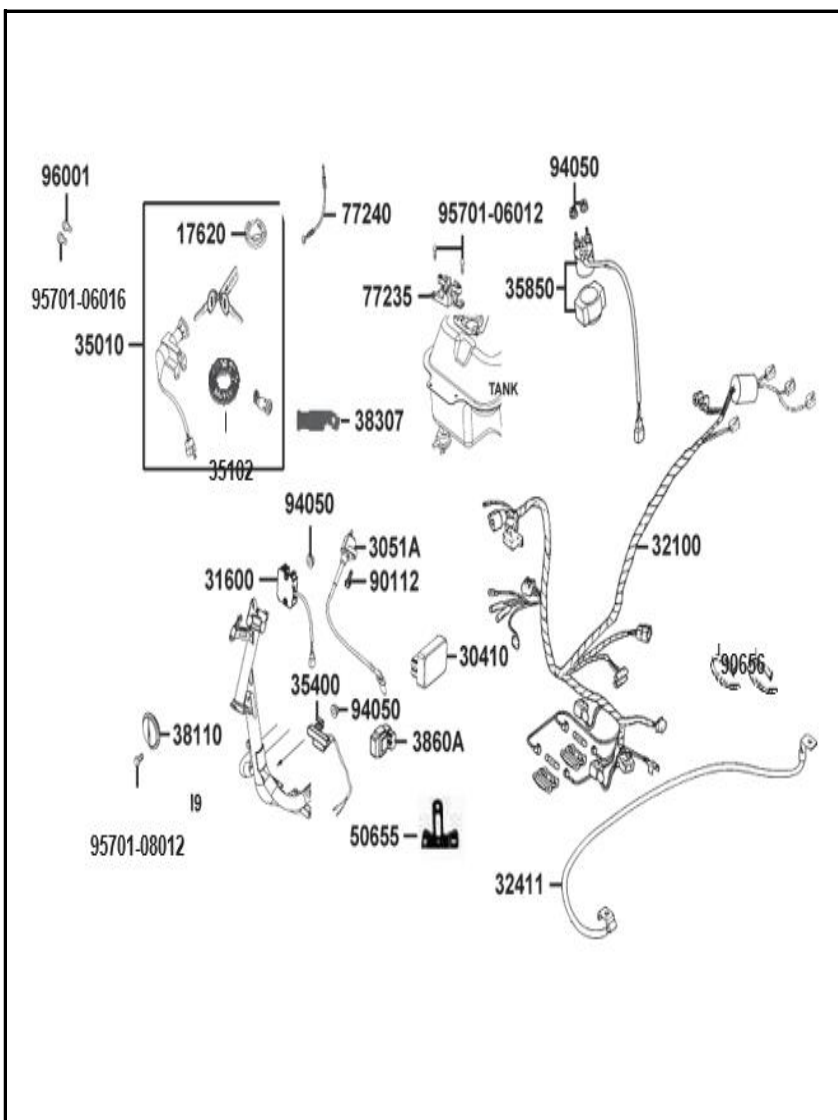

FIGURA N° 28: SISTEMA ELECTRICO

FIG. No.	PARTE N°	DESCRIPCIÓN	GO	GO AHO	SAP
17620	17620-LDF7-E10	TAPA TANQ GASOL	1	1	11007907
30410	30410-LEJ3-E10	KYM CDI	1	1	11021518
3051A	3051A-GFY6-C00	KYM BOBINA ALTA	1	1	11021559
31600	31600-ALC5-M40	REGULADOR	1	-	11021950
	31600-LEA5-C01	KYM REGULADOR	-	1	11021987
32100	32100-ALC5-M40	RAMAL ELECTRICO	1	-	11022286
	20008539	RAMAL ELECTRICO AGILITY AHO	-	1	21003674
32411	32411-LEJ3-E10	KYM CABLE BATERIA (11022678)	1	1	11015372
35010	35010-LGB6-E10	KYM SWITCH ENCENDIDO	1	1	11024931
35102	35102-KGBG-91A	COLLAR SWITCH ARRANQUE ELECT	1	1	11025889
35400	35400-LEJ3-E10	KYM RESISITENCIA	1	1	11026200
35850	35850-KHD8-C00	KYM RELAY ARRANQUE	1	1	11026261
38110	38110-KFAF-90B	KYM PITO	1	1	11035960
38307	38307-LHM9-E60	SOPORTE RELAY Y DIRECCIONALES	1	1	11035978
3860A	3860A-LGB5-E12	KYM UNIDAD CONTROL LUCES	1	-	11036000
	38600-AEH2-M40	UNIDAD CONTROL LUZ FAROLA	-	1	11035292
50655	50655-ADA9-M30	SOPORTE REGULADOR	1	1	11015137
77235	77235-LGB5-E10	KYM SEGURO SILLIN	1	1	11008138
77240	77240-LGB5-E10	KYM CABLE SEGURO SILLIN	1	1	11008159
90112	90112-KRDR-C00	KYM TORNILLO 5X22	1	1	11015994
90656	90656-GFY6-911	ABRAZADERA	2	2	11026382
94050	94050-06080	KYM TUERCA 6 MM	4	4	11011709
95701-06012	95701-06012-08	KYM TORNILLO 6X12	2	2	11012053
95701-06016	95701-06016-08	KYM TORNILLO 6X16	1	1	11012065
95701-08012	95701-08012-08	TORNILLO 8X12	1	1	11012124
96001	96001-06016-08	KYM TORNILLO 6X16	1	1	11012277