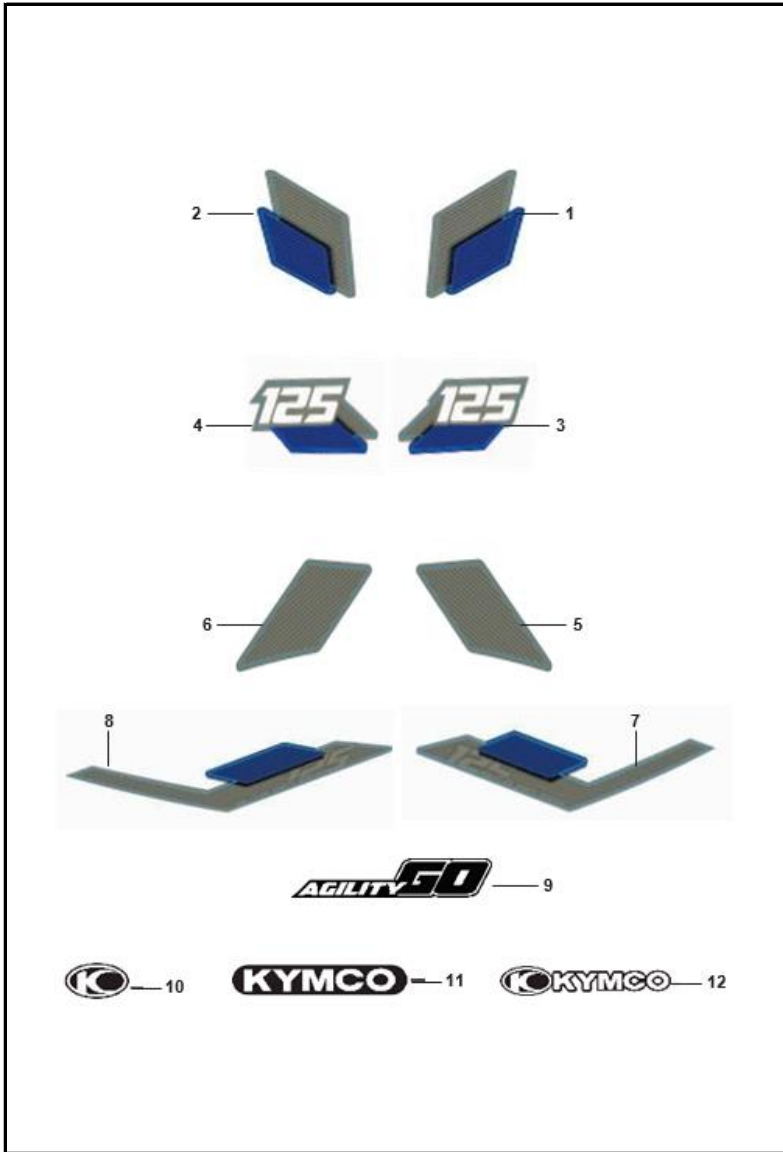

FIGURA N° 32 CALCOMANÍAS (1/2)

FIG. No.	PARTE N°	DESCRIPCIÓN	CANT.	OBSERVACIÓN
1	20006964	CALC.CUBIERTAFAROLADER.(MOTOAZULANTÁRTICA)	1	
	20006956	CALC.CUBIERTAFAROLADER.(MOTONEGRA-BLANCA-GRISPLATA)	2	
	20006948	CALC.CUBIERTAFAROLADER.(MOTOGRISASFALTO-AZULPETRÓLEO)	1	
2	20006965	CALC.CUBIERTAFAROLAIZQ. (MOTOAZULANTÁRTICA)	2	
	20006957	CALC.CUBIERTAFAROLAIZQ.(MOTONEGRA-BLANCA-GRISPLATA)	1	
	20006949	CALC.CUBIERTAFAROLAIZQ.(MOTOGRISASFALTO-AZULPETRÓLEO)	1	
			1	
3	20006966	CALC.CARENAJEFONTALDER.(MOTOAZULANTÁRTICA)	1	
	20006958	CALC.CARENAJEFONTALDER.(MOTONEGRA-BLANCA-GRISPLATA)	1	
	20006950	CALC.CARENAJEFONTALDER.(MOTOGRISASFALTO-AZULPETRÓLEO)	1	
4	20006967	CALC.CARENAJEFONTALIZQ. (MOTOAZULANTÁRTICA)	1	
	20006959	CALC.CARENAJEFONTALIZQ.(MOTONEGRA-BLANCA-GRISPLATA)	1	
	20006951	CALC.CARENAJEFONTALIZQ.(MOTOGRISASFALTO-AZULPETRÓLEO)	1	
5	20006968	CALC.CUBIERTASILÍNDEL.DER.(MOTOAZULANTÁRTICA)	1	
	20006960	CALC.CUBIERTASILÍNDEL.DER.(MOTONEGRA-BLANCA-GRISPLATA)	1	
	20006952	CALC.CUBIERTASILÍNDEL.DER.(MOTOGRISASFALTO-AZULPETRÓLEO)	1	
6	20006969	CALC.CUBIERTASILÍNDEL.IZQ.(MOTOAZULANTÁRTICA)	1	
	20006961	CALC.CUBIERTASILÍNDEL.IZQ.(MOTONEGRA-BLANCA-GRISPLATA)	1	
	20006953	CALC.CUBIERTASILÍNDEL.IZQ.(MOTOGRISASFALTO-AZULPETRÓLEO)	1	
7	20007618	CALC.CUBIERTASILÍNTRAS.DER.(MOTOAZULANTÁRTICA)	1	
	20007616	CALC.CUBIERTASILÍNTRAS.DER.(MOTONEGRA-BLANCA-GRISPLATA)	1	
	20007614	CALC.CUBIERTASILÍNTRAS.DER.(MOTOGRISASFALTO-AZULPETRÓLEO)	1	
8	20007619	CALC.CUBIERTASILÍNTRAS.IZQ.(MOTOAZULANTÁRTICA)	1	
	20007617	CALC.CUBIERTASILÍNTRAS.IZQ.(MOTONEGRA-BLANCA-GRISPLATA)	1	
	20007615	CALC.CUBIERTASILÍNTRAS.IZQ.(MOTOGRISASFALTO-AZULPETRÓLEO)	1