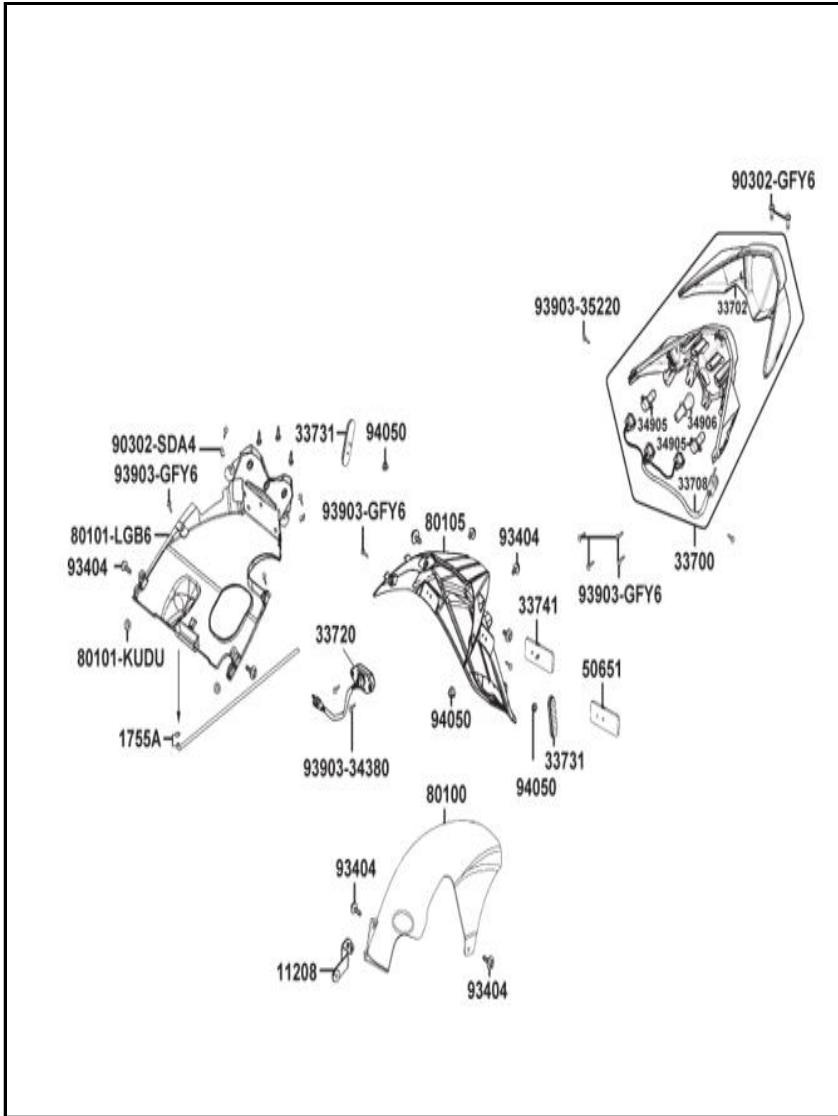

FIGURA N° 27: GUARDABARRO TARSERO

FIG. No.	PARTE N°	DESCRIPCIÓN	GO	GO AHO	SAP
11208	11208-LBD6-C00	SOPORTE GUARDABARRO	1	1	11006408
1755A	1755A-LDC8-E10	KYM MANGUERA DRENAJE SOLO VIA MAR	1	1	11007856
33700	33700-LGB5-E10	KYM STOP COMPL	1	1	11023471
33702	33702-LGB5-E10	VIDRIO STOP	1	1	11023523
33708	33708-LGB5-E10	SOQUETE	1	1	11023548
33720	33720-LGB5-E10	KYM LUZ PLACA	1	1	11023575
33731	33731-KGB5-C00	KYM REFLECTOR	2	2	11023591
33741	33741-KEBE-900	KYM REFLECTOR	1	1	11023602
34905	34905-KPCP-900	BOMBILLO DIRECCIONAL 12V 10W	2	2	11024346
34906	34906-KPCP-900	BOMBILLO STOP 12V 21/5W	1	1	11024371
50651	50651-LFC4-E10	SOPORTE TRASERO	1	1	11015133
80100	755103/00	GUARDAFANGO TRAS INTERNO	1	1	21002071
80101-KUDU	80101-KUDU-C00	ANTIVIBRANTE	2	2	11009482
80101-LGB6	20005887	CUBIERTA TRASERA INTERNA (INT. NAL.)	1	1	21002697
80105	755102/00	GUARDAFANGO TRAS	1	1	21002070
90302-GFY6	90302-GFY6-901	TORNILLO 5X12	2	2	11016896
90302-SDA4	90302-SDA4-004	TUERCA PRESION 4 MM	2	2	11016932
93404	93404-06012-07	KYM TORNILLO 6X12MM	8	8	11011441
93903-34380	93903-34380	TORNILLO 4X12	2	2	11011613
93903-35220	93903-35220	TORNILLO 5X12	2	2	11011625
93903-GFY6	93903-GFY6-C00	TORNILLO 4X14	13	13	11011648
94050	94050-05080	KYM TUERCA 5 MM	3	3	11011706