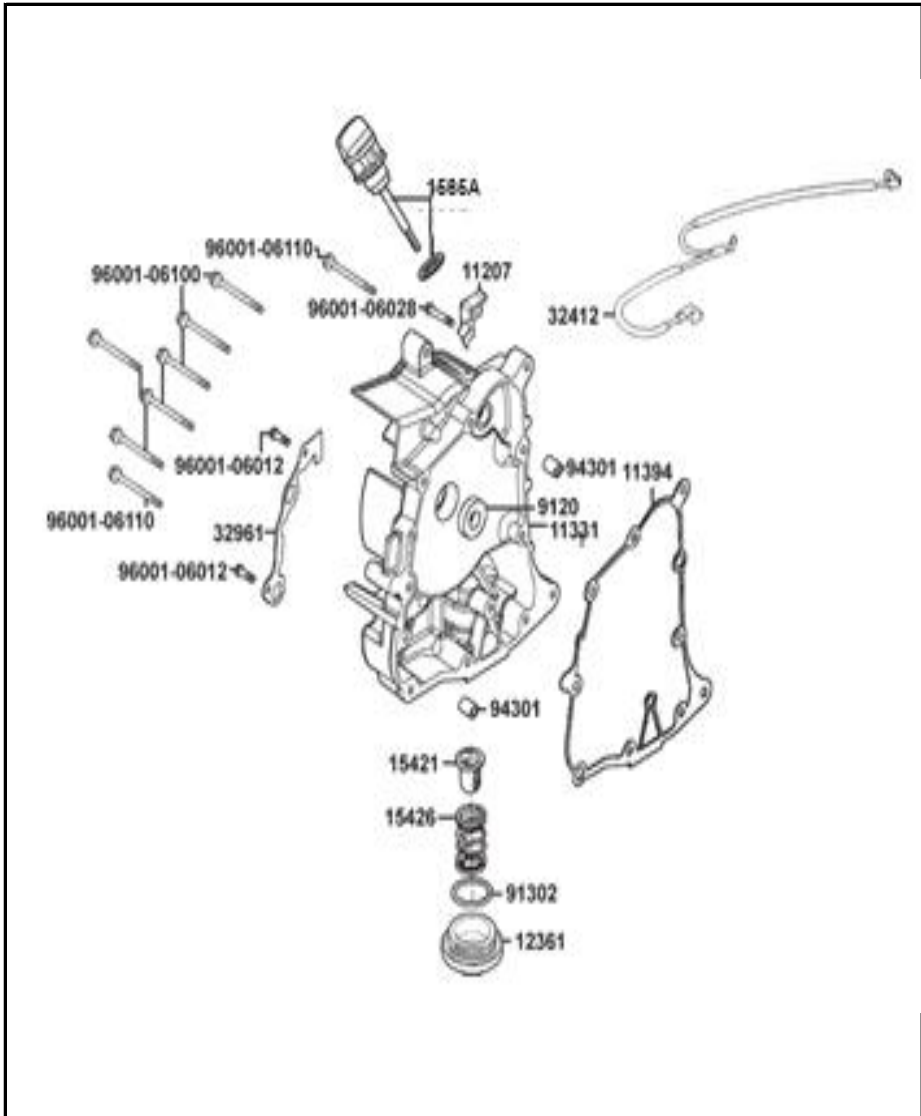

FIGURA N° 4: CUBIERTA MOTOR DERECHA

FIG. No.	PARTE N°	DESCRIPCIÓN	GO	GO AHO	SAP
11207	11207-KKE3-900	PLATINA CARCASA	1	1	11021617
11331	11331-KUDU-C00	CUBIERTA CARCASA	1	1	11006761
11394	11394-KUDU-E90	EMPAQUE CARCASA	1	1	11007062
12361	12361-GFY6-C00	TAPON ACEITE TRANSM TRAS	1	1	11016643
15421	15421-1G07-C00	FILTRO ACEITE	1	1	11005704
15426	15426-GAE1-C00	RESORTE TAPON FILTRO ACEITE	1	1	11005722
1565A	1565A-KUDU-W10	TAPON NIVEL ACEITE.	1	1	11005795
32412	32412-LDF7-E10	CABLE BATERIA	1	1	11022696
32961	32961-KUDU-C00	LEVA	1	1	11022731
91201	91201-GFY6-C00	RETEN 19 8X30X5	1	1	11018358
91302	91302-0A01-C00	O_RING	1	1	11018785
94301	94301-10160	PIN 10X16	2	2	11018845
96001-06012	96001-06012-08	TORNILLO 6X12	2	2	11011843
96001-06028	96001-06028-08	TORNILLO 6X28	1	1	11029925
96001-06100	96001-06100-08	TORNILLO 6X100	6	6	11029986
96001-06110	96001-06110-08	TORNILLO 6X110	2	2	11029972