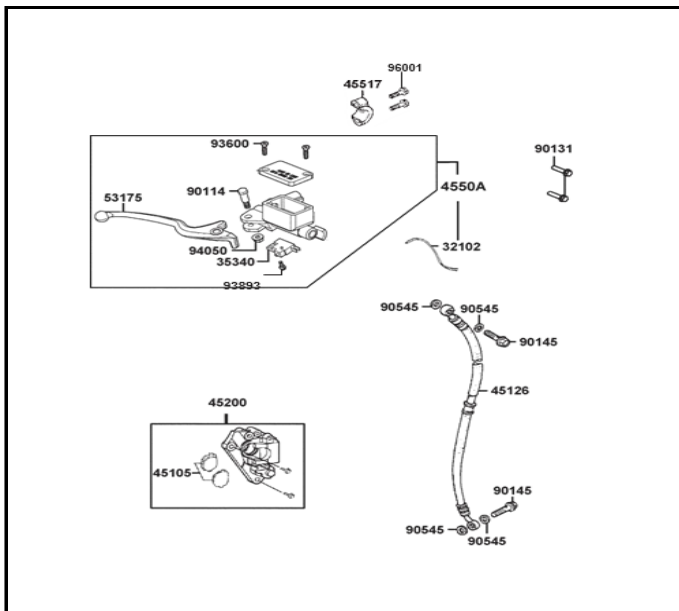

INDICE

FIG. Nº 13 BOMBA FRENO DELANTERO

PAG. Nº 17