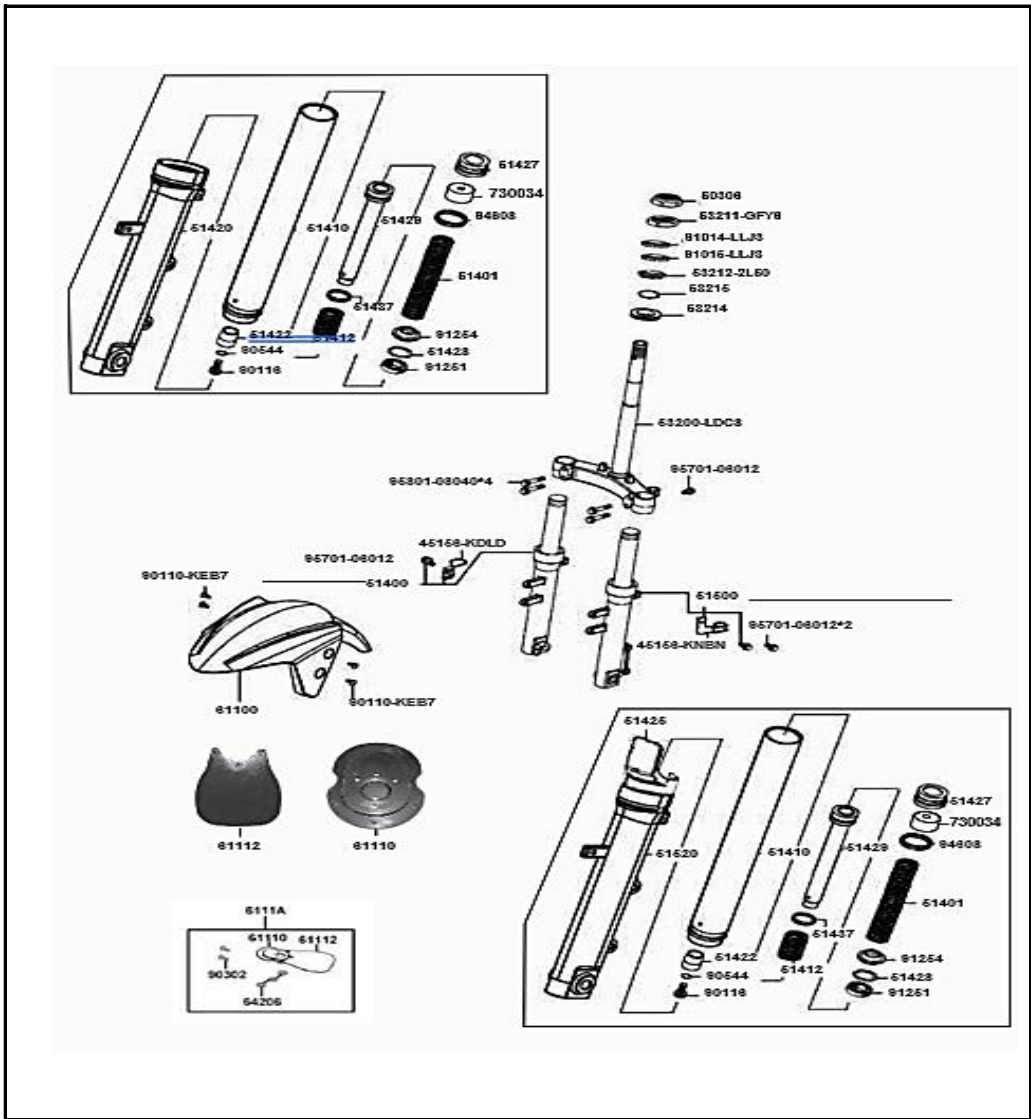

FIGURA N° 15: SUSPENSION DELANTERA 2/2

FIG. No.	PARTE N°	DESCRIPCIÓN	GO	GO AHO	SAP
64206	64206-MLJ0-C00	TUERCA 4MM	3	3	11005678
7E+05	730034/00	BUJE PRECARGA SUSP DEL	2	2	21001071
90110	90110-KEB7-C00	KYM TORNILLO 6X14	4	4	11015901
90116	90116-LDC8-E10	TORNILLO	2	2	11016069
90302	90302-GFY6-C00	TORNILLO 5X12	2	2	21002701
90544	90544-LDC8-E10	ARANDELA	2	2	11017637
91014	91014-LLJ3-C00	KYM CANASTILLA SUPERIOR	1	1	21002698
91015	91015-LLJ3-C00	KYM CANASTILLA INFERIOR	1	1	11018203
91251	91251-LDC8-E10	RETEN TELESC	2	2	11018586
91254	91254-LDC8-E10	GUARDAPOLVO	2	2	11018634
94608	94608-LDC8-E10	ANILLO RETENEDOR	2	2	11011964
95701	95701-06012-08	KYM TORNILLO 6X12	4	4	11012053
95801	95801-08040-08	TORNILLO 8X40	4	4	11011805