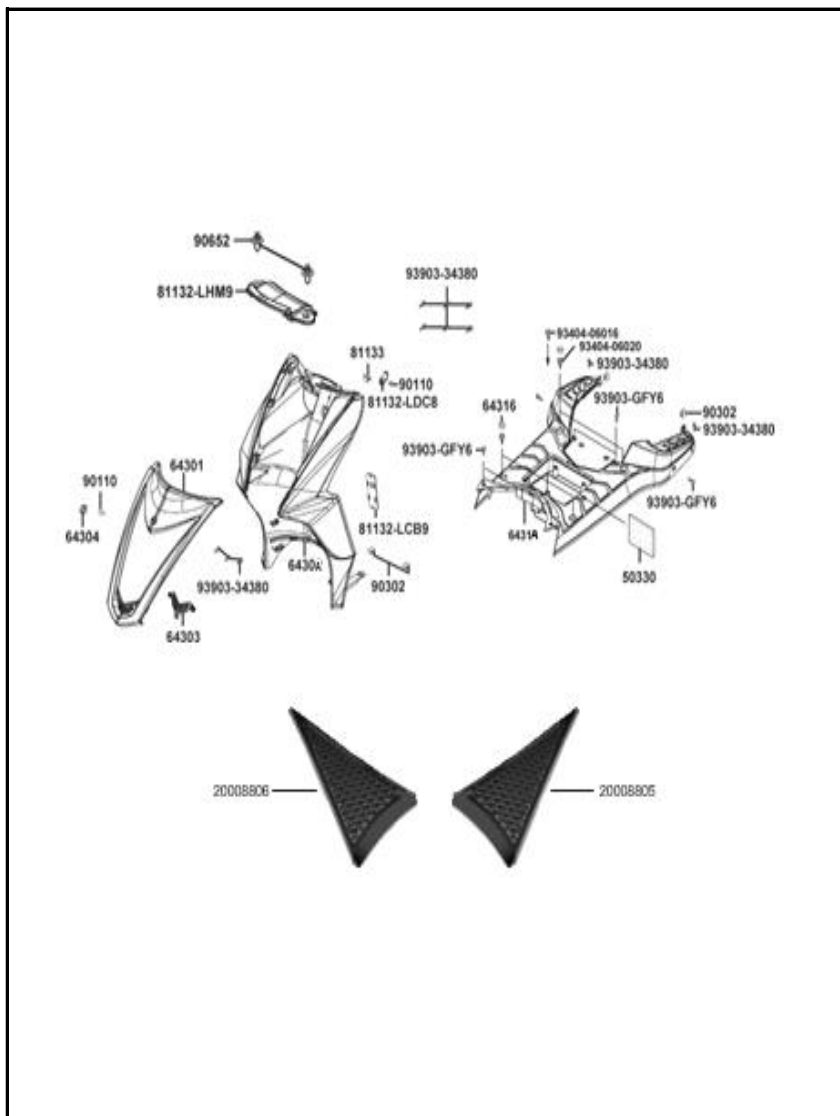

FIGURA N° 14: CUBIERTAS

FIG. No.	PARTE N°	DESCRIPCIÓN	GO	GO AHO	SAP
50330	50330-KEBE-C00	ANTIVIBRANTE BATERIA	1	1	11014543
64301	64301-LGB5-E10	KYM CARENAJE FAROLA SIN PINTAR	1	1	11005877
64303	64303-LGB5-E10-N1R	REJILLA FRONTAL	1	1	11005955
64304	64304-LGB5-E10	TAPON CUBIERTA FRONTAL	1	1	11005973
6430A	20005891	CARENAJE DELANTERO (INT. NAL.)	1	1	21002701
64316	64316-LCB9-C10-N1R	KYM TAPON PISO	4	4	11006197
6431A	20005888	PISO (INT. NAL)	1	1	21002698
81132-LCB9	81132-LCB9-C10	SOPORTE GUANTERA	1	1	11010419
81132-LDC8	81132-LDC8-E10-N1R	KYM PLATINA GUANTERA	1	1	11010428
81132-LHM9	81132-LHM9-E60-N1R	CUBIERTA	1	1	11010452
81133	81133-KNBN-901	KYM PIN	1	1	11010462
90110	90110-GLW0-C00	KYM TORNILLO CUBIERTA MOFLE	2	2	11015898
90302	90302-SDA4-004	TUERCA PRESION 4 MM	2	2	11016932
90652	90652-LFB5-C00	KYM CLIP	2	2	11017931
93404-06016	93404-06016-07	KYM TORNILLO 6X16	1	1	11011450
93404-06020	93404-06020-07	TORNILLO 6X20	4	4	11011456
93903-34380	93903-34380	TORNILLO 4X12	11	11	11011613
93903-GFY6	93903-GFY6-C00	TORNILLO 4X14	8	8	11011648
20008806	20008806	COMPL FAROLA RH AGILITY GO	1	1	21003826
20008805	20008805	COMPL FAROLA LH AGILITY GO	1	1	21003825