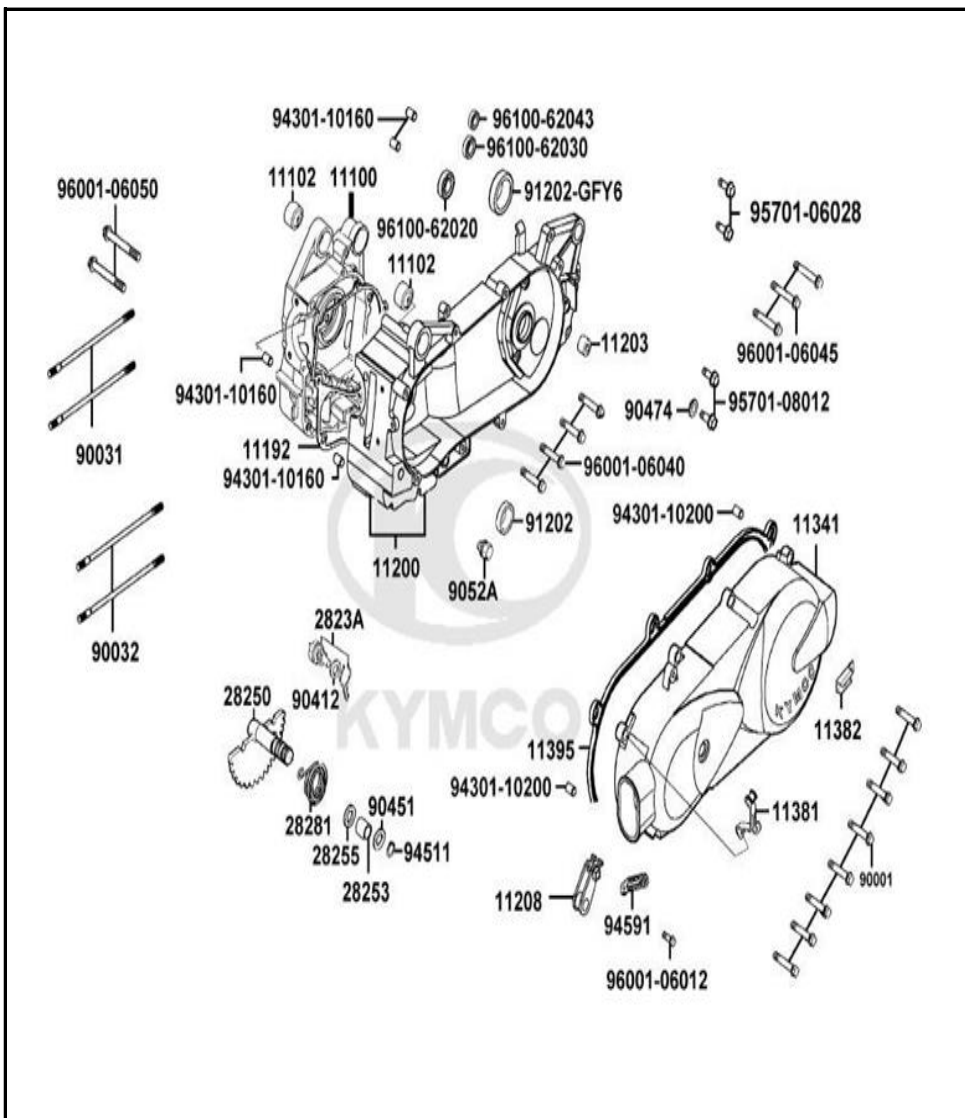

FIGURA N° 1: CARCASAS 2/2

FIG. No.	PARTE N°	DESCRIPCIÓN	GO	GO AHO	SAP
90474	90474-3C33-001	ARANDELA	1	1	11017418
9052A	9052A-GFY6-950	TAPON DRENAJE ACEITE	1	1	11017610
91201	91202-GFY6-C00	RETEN 19 8X30X5	1	1	11018358
91202	91202-KKJ9-C00	RETEN 20X32X6	1	1	11018404
94301-10160	94301-10160	PIN 10X16	4	4	11011843
94301-10200	94301-10200	PIN GUIA CARCASA 10X20	2	2	11011848
94511	94511-14000	PIN EJE CRANK	1	1	11011880
94591	94591-LDC8-E10	PIN SEGURIDAD	1	1	11011910
95701	95701-08012-08	TORNILLO 8X12	2	2	11012124
96001-06012	96001-06012-08	TORNILLO 6X12	1	1	11012264
96001-06040	96001-06040-08	TORNILLO 6X40	4	4	11012316
96001-06045	96001-06045-08	TORNILLO 6X45 (11029931)	3	3	11012318
96001-06050	96001-06050-08	TORNILLO 6X50	2	2	11012320
96100-62020	96100-62020-00	RODAMIENTO BOLAS 6202	1	1	11012366
96100-62030	96100-62030-00	RODAMIENTO BOLAS 6203	1	1	11012370
96100-62043	96100-62043-00	RODAMIENTO BOLAS 6204	1	1	11012375