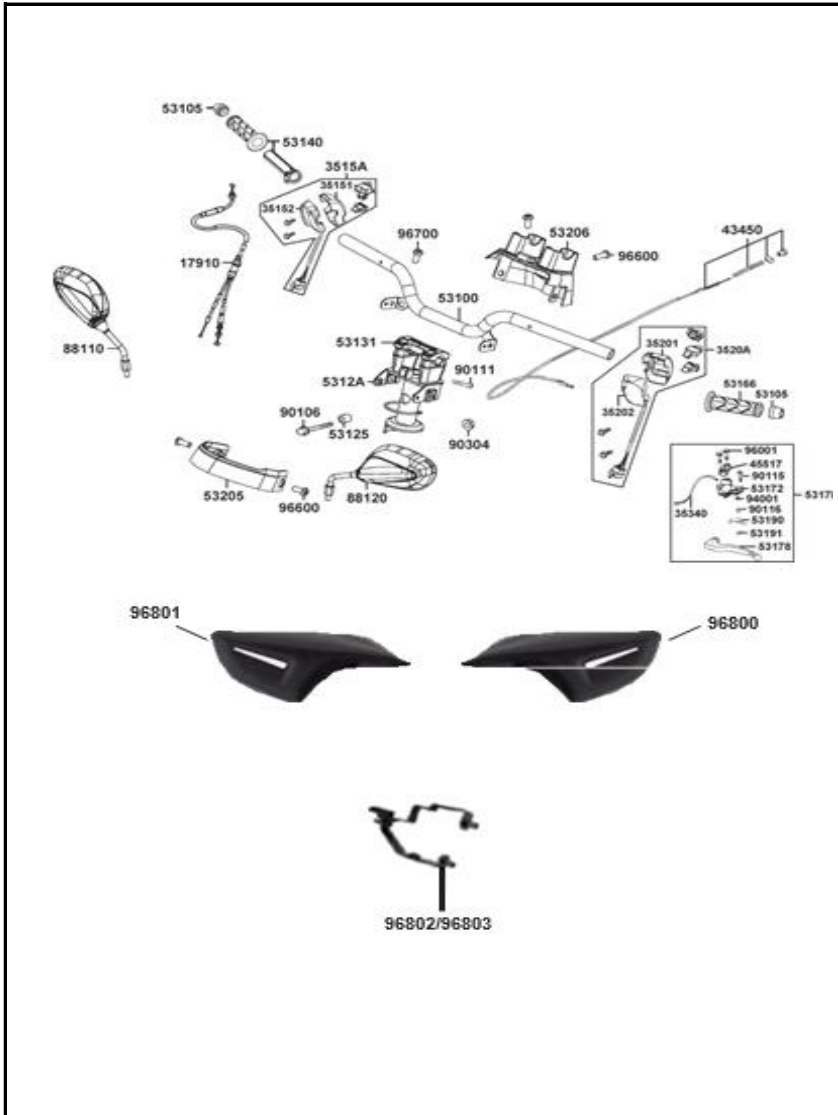

FIGURA N° 12: MANUBRIO - CUBIERTAS MANUBRIO 1/2

FIG. No.	PARTE N°	DESCRIPCIÓN	GO	GO AHO	SAP
17910	17910-LDF7-E10	KYM CABLE ACELERADOR	1	1	11008109
35151	35151-LHM9-E60	CARCASA COMANDO LUCES	1	-	11025945
35152	35152-LHM9-E60	CARCASA COMANDO LUCES	1	-	11025950
3515A	3515A-LHM9-E60	KYM COMANDO LUCES DER	1	-	11025984
	3515A-LHM9-EV0	COMANDO DERECHO	-	1	11035288
35201	35201-LHM9-E60	CARCASA COMANDO LUCES IZQ	1	1	11026018
35202	35202-LHM9-E60	CARCASA COMANDO LUCES	1	1	11026024
3520A	3520A-LHM9-E60	KYM COMANDO LUCES IZQ	1	1	11026061
35340	35340-LHM9-E60	SWITCH STOP	1	1	11026131
43450	43450-LHM9-E10	KYM CABLE FRENO TRASERO	1	1	11004781
45517	45517-GFY6-9000	ABRAZADERA BOMBA FRENO	1	1	11007277
53100	53100-LHM9-E60	KYM MANUBRIO	1	1	11016758
53105	53105-KNBN-910	TOPE CAUCHO MANILAR	2	2	11016773
53125	53125-GEN5-C00	KYM BUJE MANUBRIO	1	1	11016796
5312A	5312A-LHM9-E60	KYM SOPORTE MANUBRIO	1	1	11016804
53131	53131-LHM9-E60-YYP	KYM SOPORTE MANUBRIO	1	1	11016811
53140	53140-KNBN-960-N1R	KYM CARRETEL ACELERADOR	1	1	11016834
53166	53166-KNBN-911-N1R	KYM CAUCHO MANILAR	1	1	11016888
53172	53172-LHM9-E60	SOPORTE LEVA FRENO	1	1	11016948
53178	53178-LGB6-E10-M3A	LEVA FRENO TRAS	1	1	11017113
5317B	5317B-LHM9-E60	KYM SOPORTE CON LEVA FRENO IZQ	1	1	11017140
53190	53190-GFY6-901	PLATINA BLOQUEO LEVA FRENO	1	1	11017150
53191	53191-GFY6-901	RESORTE LEVA FRENO	1	1	11017157
53205	53205-LHM9-E60-YYP	KYM CUBIERTA FRONTAL SIN PINTAR	1	1	11017448
53206	53206-LHM9-E60-YYP	CUBIERTA TRAS	1	1	11017513