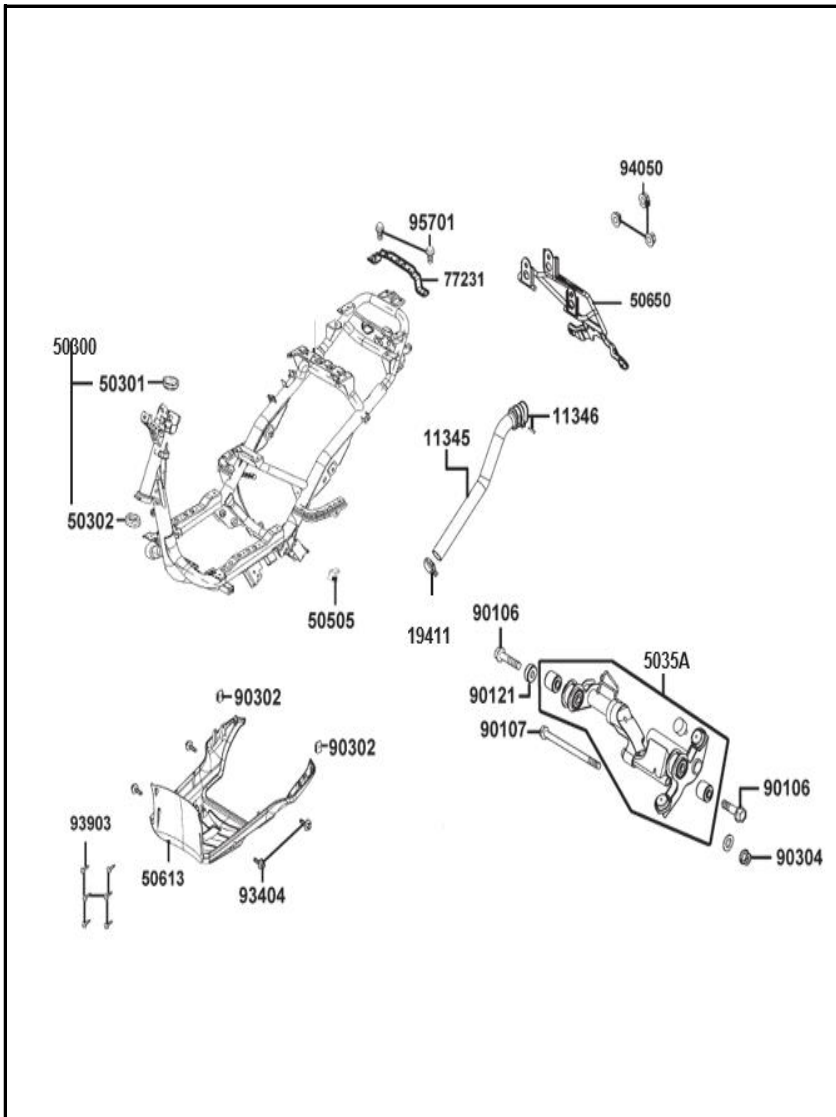

FIGURA N° 29: CHASIS

FIG. No.	PARTE N°	DESCRIPCIÓN	GO	GO AHO	SAP
11345	11345-LDF7-E10	KYM MANGUERA CONDUCTO	1	1	11006904
11346	11346-KEBE-C00	KYM ABRAZADERA	1	1	11006923
19411	19411-KNBN-900	ABRAZADERA	1	1	11010164
50300	50300-GFY6-315	KIT CUNAS	1	1	11014199
50301	50301-GLM0-001	CUNA SUP CHASIS	1	1	11014211
50302	50302-2H68-011	CUNA INF CHASIS	1	1	11014262
5035A	5035A-KUDU-9000	SOPORTE MOTOR	1	1	11014688
50505	50505-LDC8-E10	KYM ANTIVIBRANTE	1	1	11014779
50613	20005886	PROTECTOR MOTOR (INT. MAT.)	1	1	21002696
50650	50650-LGB5-E10	KYM SOPORTE GUARDAFANGO TRAS	1	1	11015129
77231	77231-LCB9-C10	KYM PLATINA CHASIS	1	1	11008113
90106	90106-GFY6-901	TORNILLO 10X55	2	2	11015682
90107	90107-KUDU-900	TORNILLO 10X188	1	1	11015764
90121	90121-GFY6-C00	KYM BUJE	1	1	11016074
90302-SDA4	90302-SDA4-004	TUERCA PRESION 4 MM	2	2	11016932
90304	90304-GHE8-C00	KYM TUERCA 10MM	1	1	11016957
93404	93404-06016-07	KYM TORNILLO 6X16	4	4	11011450
93903	93903-34380	TORNILLO 4X12	6	6	11011613
94050	94050-06080	KYM TUERCA 6 MM	3	3	11011709
95701	95701-06012-08	KYM TORNILLO 6X12	2	2	11012053