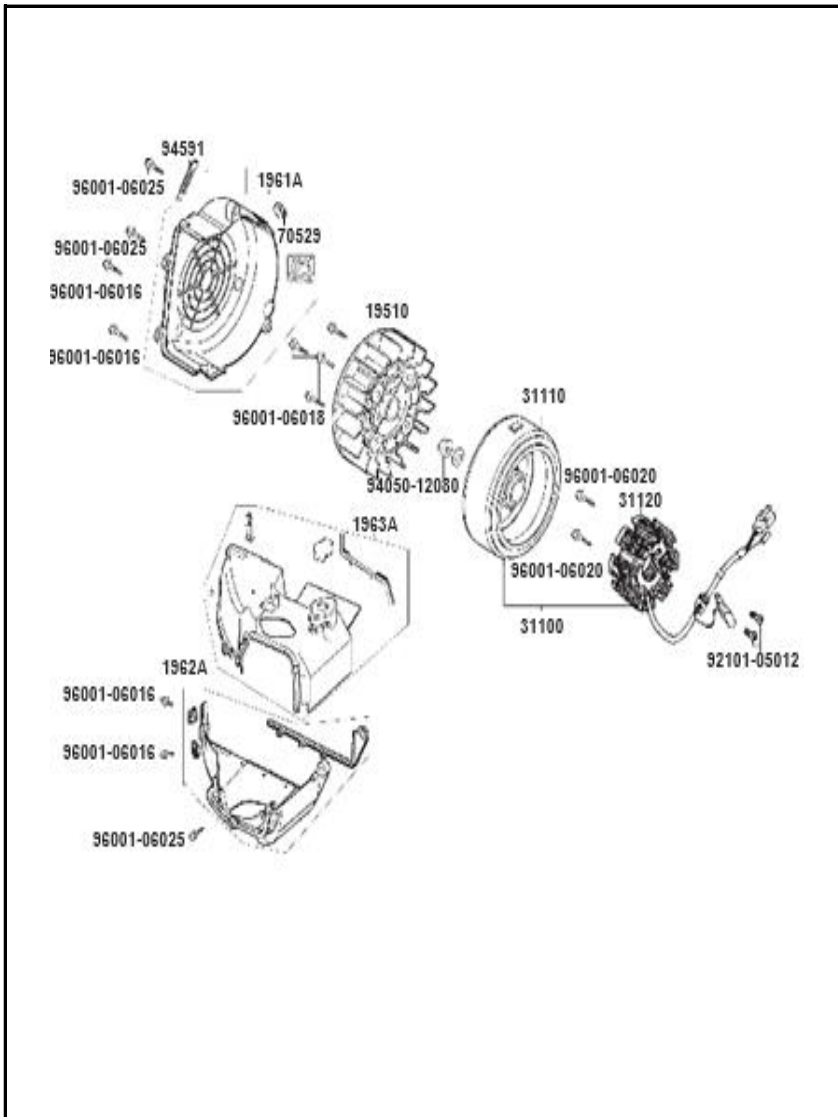

FIGURA N° 7: CUBIERTA VENTILADOR - PLATO BOBINAS

FIG. No.	PARTE N°	DESCRIPCIÓN	GO	GO AHO	SAP
19510	19510-GFY6-C00	VENTILADOR	1	1	11010349
1961A	1961A-KUDU-E10	CUBIERTA VENTILADOR	1	1	11010418
1962A	1962A-KUDU-900	PROTECTOR A	1	1	11010460
1963A	1963A-LDF7-E10	CUBIERTA PROTECTORA	1	1	11010481
31100	31100-LHA2-M30	VOLANTE COMPLETA	1	-	11021673
	31100-ALG1-E10	VOLANTE COMPLETA	-	1	11035290
31110	31110-LHA2-M30	VOLANTE	1	-	11021734
	31110-LFC3-E11	VOLANTE	-	1	11021731
31120	31120-LHA2-M30	PLATO BOBINAS	1	-	11021789
	31120-ALG1-E10	PLATO BOBINAS	-	1	11035289
70529	70529-6G57-671	ANTIVIBRANTE	1	1	11006722
92101-05012	92101-05012-0H	TORNILLO HEXAGONAL 5X12	2	2	11031478
94050-12080	94050-12080	TUERCA 12M:M:	1	1	11011726
94591	94591-LDC8-E10	PIN SEGURIDAD	1	1	11011910
96001-06016	96001-06016-08	KYM TORNILLO 6X16	4	4	11012277
96001-06018	96001-06018-08	TORNILLO 6X18	4	4	11012279
96001-06020	96001-06020-08	TORNILLO 6X20	2	2	11012288
96001-06025	96001-06025-08	TORNILLO 6X25	3	3	11012301