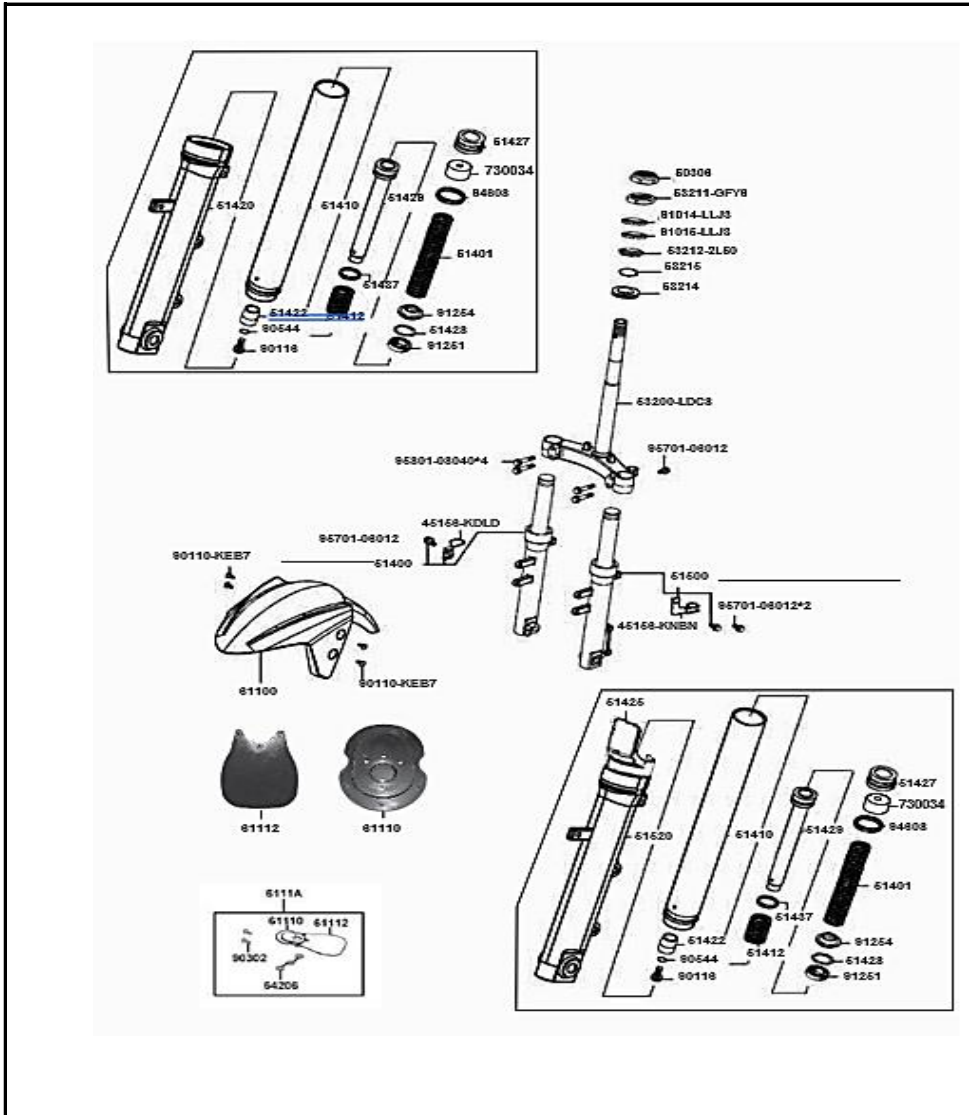

FIGURA N° 15: SUSPENSION DELANTERA 1/2

FIG. No.	PARTE N°	DESCRIPCIÓN	GO	GO AHO	SAP
45156-KDLD	45156-KDLD-901	ABRAZADERA	1	1	11007147
45156-KNBN	45156-KNBN-C00	KYM ABRAZADERA	1	1	11007157
50306	50306-1F96-C00	TUERCA ESPIGA DIRECCION	1	1	11014320
51400	51400-LDF7-E10	TELESCOPICO DER COMPL	1	1	11015829
51401	51401-LDC8-E10	RESORTE TUBO TELESC	2	2	21002701
51410	51410-LDC8-E10	TUBO TELESC	2	2	11015895
51412	51412-LDC8-E10	RESORTE	2	2	21002698
51420	51420-LDF7-E10	CAMISA TUBO TELESCOPICO	1	1	11015934
51422	51422-LDC8-E10	GUIA TUBO TELESC	2	2	11015946
51425	51425-LDF7-E10	PROTECTOR TUBO TELESCOPICO	2	2	11015954
51427	51427-LEJ2-E10	TORNILLO TELESC	2	2	11015963
51428	51428-LDC8-E10	ANILLO RETEN	2	2	11015967
51429	51429-LDC8-E10	CILINDRO INT TUBO TELESC	2	2	11015979
51437	51437-LDC8-E10	PIN SEGURIDAD	2	2	11015989
51500	51500-LDF7-E10	TELESCOPICO IZQ COMPL	1	1	11016010
51520	51520-LDF7-E10	CAMISA TUBO TELESC IZQ	1	1	11016036
53200	53200-LDC8-E91	ESPIGA	1	1	11017222
53211	53211-GFY6-C00	CUNA ESPIGA DERECCION	1	1	11017539
53212	53212-2L50-C00	CUNA ESPIGA DERECCION	1	1	11017544
53214	53214-2L50-011	GUARDAPOLVO ESPIGA	1	1	11017553
53215	53215-2L50-C00	ARANDELA ESPIGA DIRECCION	1	1	11017563
61100	20000248	GUARD DEL AGILITY SIN PINT	1	1	21000069
61110	61110-LDC8-E90	GUARDAFANGO DEL INTERNO	1	1	11004589
61112	61112-LDC8-E90	GUARDAPOLVO GUARDAFANGO	1	1	11004606
6111A	6111A-LDC8-E90	KYM GUARDAFANGO DEL INTERNO	1	1	11004610