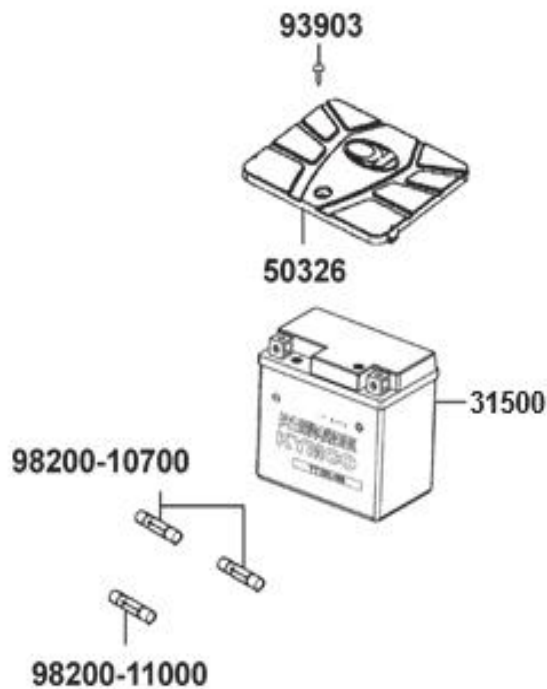

FIGURA N° 20 BATERIA

FIG. No.	PARTE N°	DESCRIPCIÓN	GO	GO AHO	SAP
31500	MTX7A-BS-MEGA	BATERIA MTX7A-BS-MEGA 12V 7AH	1	1	11034071
	MF12V7-2A/10	BATERIA SUN B MF12V7_2A	1	1	11010209
	MTX7A-BS-GEL-MEGA	BATERIA MTX7A-BS-GEL-MEGA 12V 7AH	1	1	11034051
	MF12V7-2A-GEL	BATERIA SUN BMF12V7_2A_GEL	1	1	11010215
50326	745099/00	CUBIERTA BATERIA	1	1	21002066
93903	93903-35380	TORNILLO 5X16	1	1	11011642
98200-10700	98200-10700	FUSIBLE	2	2	11012538
98200-11000	98200-11000	KYM FUSIBLE 10A	1	1	11012541