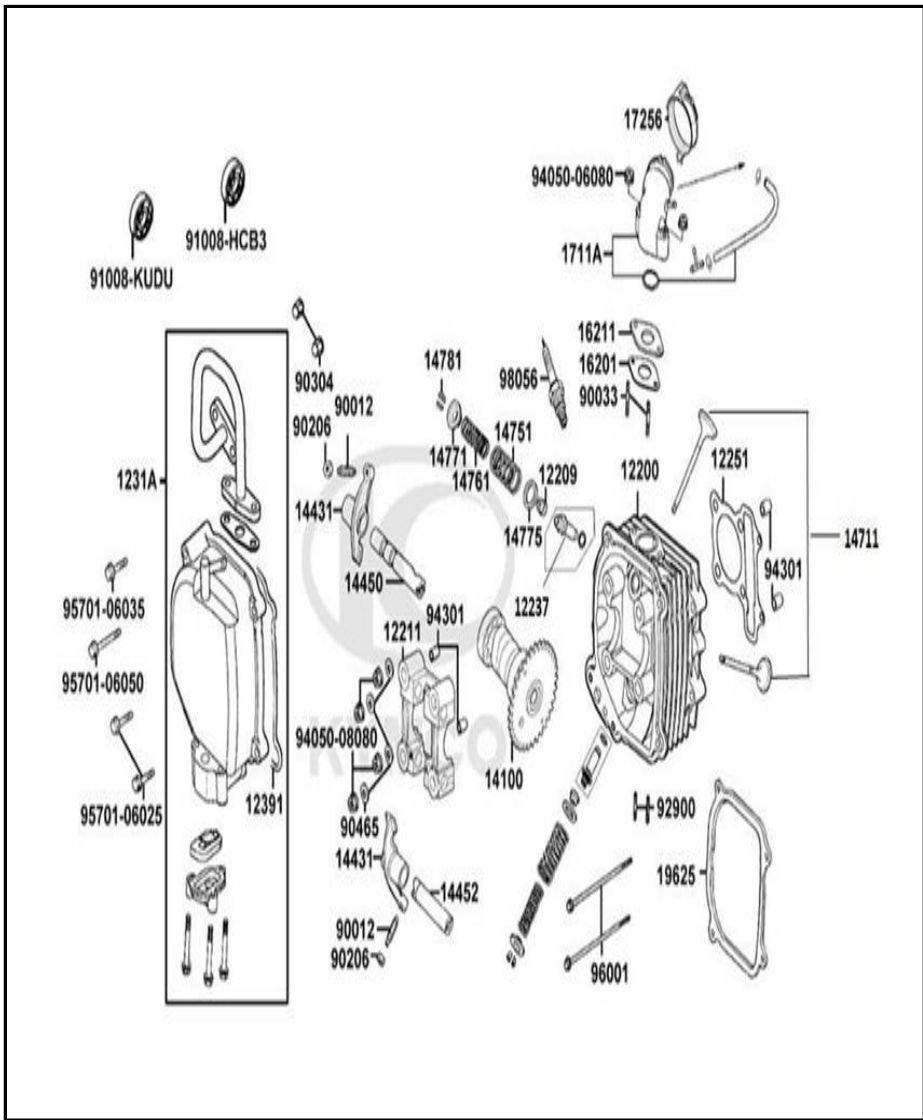

FIGURA N° 2: CULATA 2/2

FIG. No.	PARTE N°	DESCRIPCIÓN	GO	GO AHO	SAP
17256	17256-GFY6-C00	ABRAZADERA CARBURADOR	1	1	11007703
19625	19625-KUDU-C00	EMPAQUE TAPA CULATA	1	1	11010440
90012	90012-3C33-001	TORNILLO	2	2	11015335
90033	90033-GFY6-C00	TORNILLO 8X32	2	2	11015385
90033-GFY6	90033-GFY6-C10	TORNILLO 6X16	2	2	11015387
90206	90206-0A01-001	TUERCA BALANCIN	2	2	11016267
90465	90465-MDC4-001	ARANDELA 8MM	4	4	11084396
91305	91305-0H28-159	ANILLO RET 9X1.6	1	1	11084397
91301	91301-0H28-C00	O_RING	1	1	11018749
92900	92900-06060-0B	TORNILLO 6X60MM	2	2	11011345
94050-06080	94050-06080	KYM TUERCA 6 MM	2	2	11011709
94050-08080	94050-08080	TUERCA 8 MM	4	4	11011711
94301	94301-10160	PIN 10X16	4	4	11011843
95701-06025-00	95701-06025-00	TORNILLO 6X25	1	1	11084398
95701-06025-08	95701-06025-08	TORNILLO 6X25	2	2	11012085
95701-06035	95701-06035-08	TORNILLO 6X35	1	1	11012105
95701-06040	95701-06040-00	TORNILLO 6X40	2	2	11084399
95701-06050	95701-06050-08	KYM TORNILLO 6X50	1	1	11012116
96001	96001-06100-08	TORNILLO 6X100	2	2	11012340
98056	98056-5771R-00	BUJIA KYMCO CR7HSA	1	1	11012508