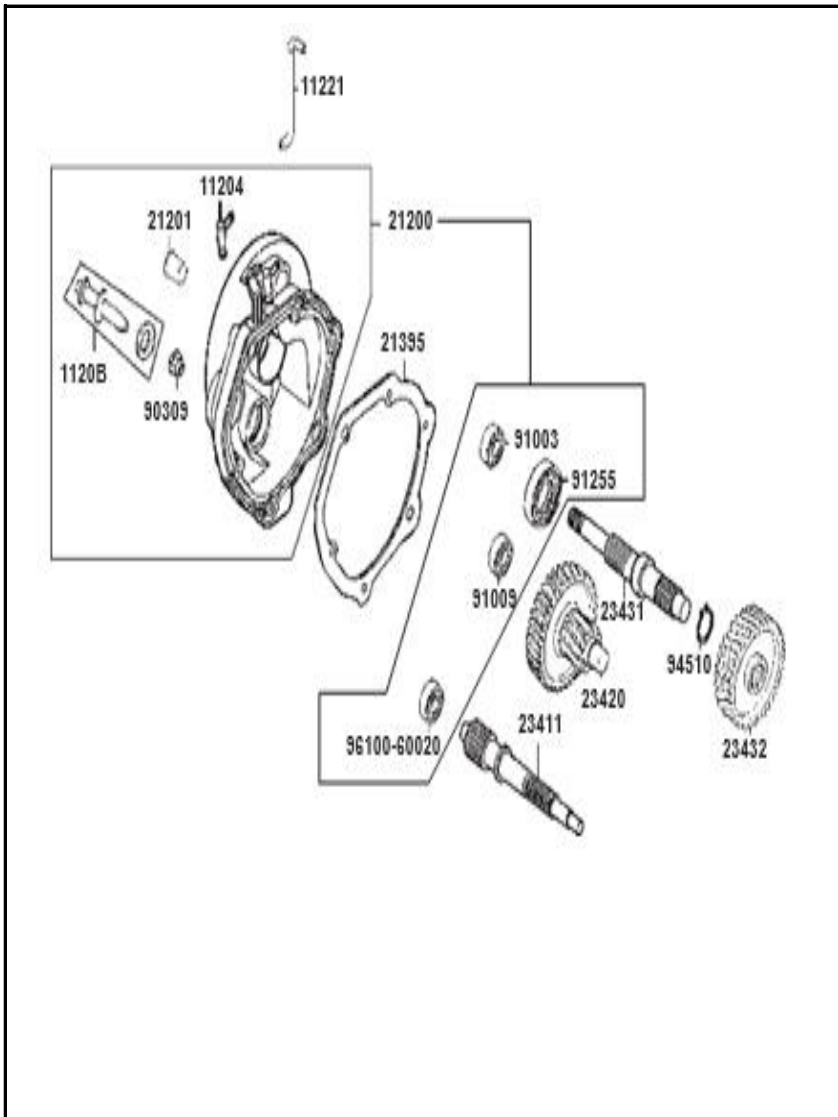

FIGURA N° 8: TRANSMISIÓN

FIG. No.	PARTE N°	DESCRIPCIÓN	GO	GO AHO	SAP
1120B	1120B-KUDU-C00	PIN PASADOR	1	1	11006427
11221	11221-KKD7-900	MANGUERA	1	1	11006569
11204	11204-KUDU-901	DESFOGUE DE AIRE	1	1	11006373
21200	21200-KEC4-900	CUBIERTA CARCASA	1	1	11017228
21201	21201-KUDU-900	ANTIVIBRANTE	1	1	11084401
21395	21395-KEC4-C10	EMPAQUE CARCASA	1	1	11017282
23411	23411-KEC4-900	EJE SELECTOR CAMBIOS	1	1	11019621
23420	23420-KEC4-C00	PINON EJE CAJA	1	1	11019637
23431	23431-KUDU-900	EJE RUEDA TRASERA	1	1	11019670
23432	23432-KEC4-900	PINON CAJA	1	1	11019680
90309	90309-KLF0-004	TUERCA 8 MM	1	1	11017053
91003	91003-KDS4-004	RODAMIENTO BOLAS 6301	1	1	11018134
91009	91009-GLE0-004	RODAMIENTO BOLAS 6004UU	1	1	11018171
91255	91255-LDC8-E10	RETEN 27X42X7	1	1	11018668
94510	94510-20000	PIN SEGURIDAD 20 MM	1	1	11011871
96100	96100-60020-00	RODAMIENTO BOLAS 6002	1	1	11012359