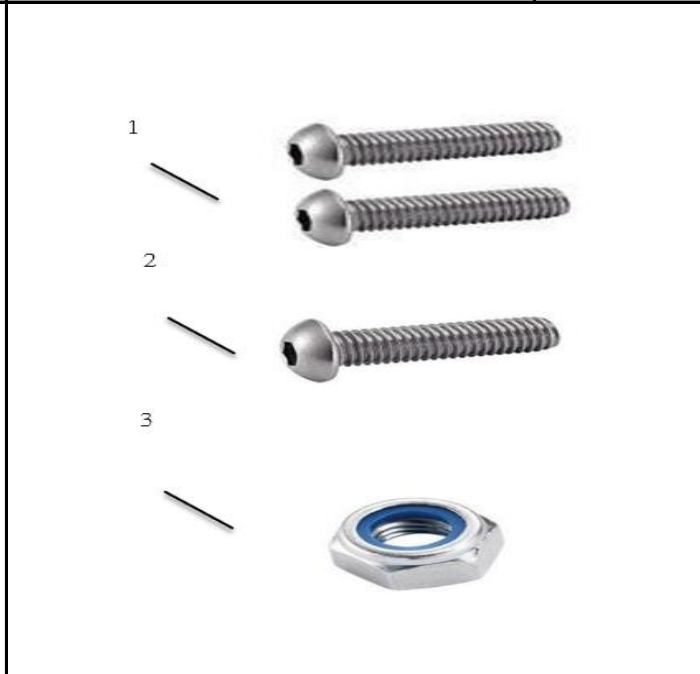

PAG. Nº 46

FIG. Nº 41 PARTES AGILITY GO FLAGSHIP MODELO 2023

PAG. Nº 47

FIGURA N° 1: CARCASAS 1/2

FIG. No.	PARTE N°	DESCRIPCIÓN	GO	GO AHO	SAP
11100	11100-KUDU-C00	CARCASA DERECHA	1		11006100
11102	11102-1G87-004	BUJE CARCASA	2		11006200
11192	11192-KUDU-E90	EMPAQUE CARCASA	1		11006251
11200	11200-KEC4-C00	CARCASA IZQUIERDA	1		11006279
11203	11203-GGC7-W10	BUJE CARCASA	1		11006358
11208	11208-LDF7-E10	ABRAZADERA	1		11006413
11341	11341-KEC4-900-NEA	TAPA CARCASA	1		11006819
11381	11381-KUDU-C00	ABRAZADERA CABLE ACELERADOR	1		11007005
11382	11382-KUDU-W10	ABRAZADERA CABLE FRENO	1		11007016
11395	11395-KKD7-E90	EMPAQUE TAPA CARCASA	1		11007116
2823A	2823A-GKAK-W10	PINON CRANK	1		11021370
28250	28250-KNBN-901	EJE CRANK	1		11021373
28253	28253-GBN2-60A	BUJE EJE CRANK	1		11021382
28255	28255-GFS6-001	BUJE RESORTE EJE CRANK	1		11021388
28281	28281-GBN2-C00	RESORTE CRANK	1		11021395
90001	90001-GBHB-711	TORNILLO 6X40	8		11015309
90031	90031-KUDU-C00	TORNILLO M8X200.5	2		11029917
90032	90032-KUDU-C00	TORNILLO 8X208.5 (11029920)	2		11015370
90412	90412-3K29-C00	ARANDELA PINON CRANK	1		11017148
90451	90451-GBN2-601	ARANDELA EJE CRANK	1		11017310