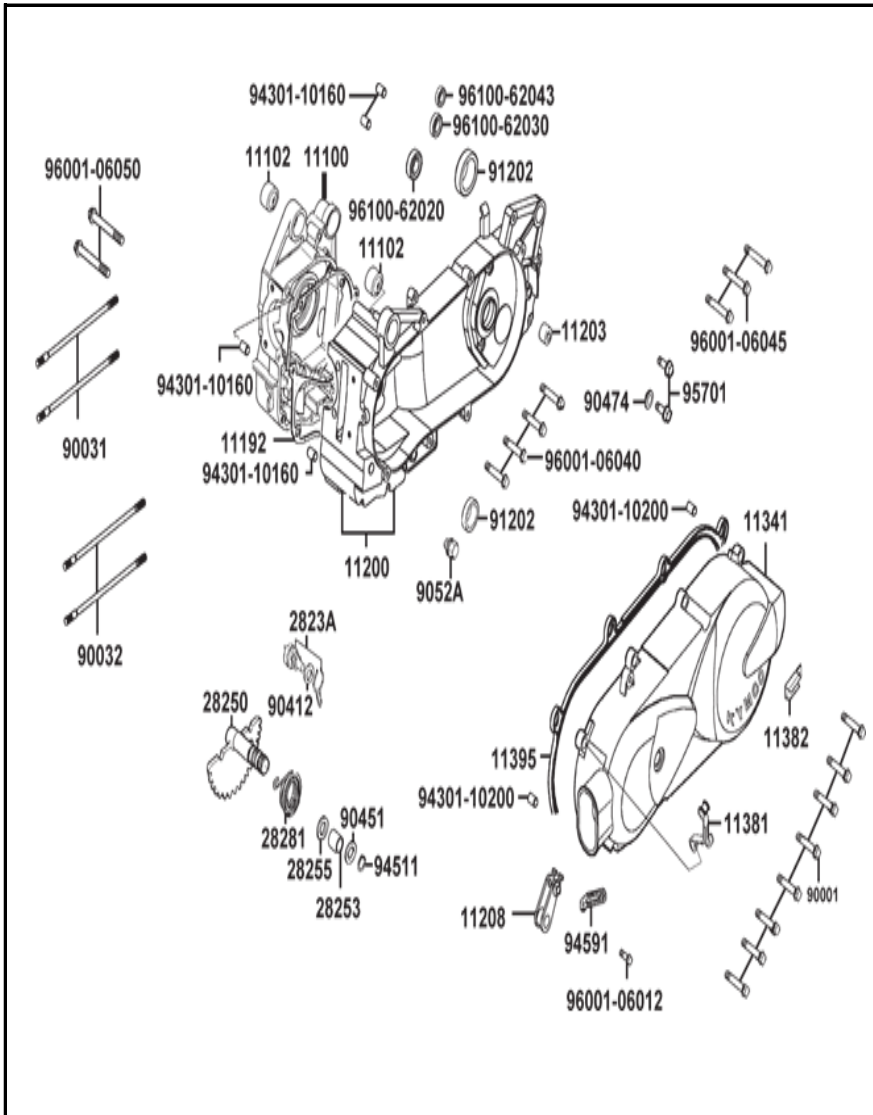

PAG. Nº 46

FIG. Nº 41 PARTES AGILITY GO FLAGSHIP MODELO 2023

PAG. Nº 47

FIGURA N° 1: CARCASAS 1/2

FIG. No.	PARTE N°	DESCRIPCIÓN	GO	GO AHO	SAP
11100	11100-KUDU-C00	CARCASA DERECHA	1		11006100
11102	11102-1G87-004	BUJE CARCASA	2		11006200
11192	11192-KUDU-E90	EMPAQUE CARCASA	1		11006251
11200	11200-KEC4-C00	CARCASA IZQUIERDA	1		11006279
11203	11203-GGC7-W10	BUJE CARCASA	1		11006358
11208	11208-LDF7-E10	ABRAZADERA	1		11006413
11341	11341-KEC4-900-NEA	TAPA CARCASA	1		11006819
11381	11381-KUDU-C00	ABRAZADERA CABLE ACELERADOR	1		11007005
11382	11382-KUDU-W10	ABRAZADERA CABLE FRENO	1		11007016
11395	11395-KKD7-E90	EMPAQUE TAPA CARCASA	1		11007116
2823A	2823A-GKAK-W10	PINON CRANK	1		11021370
28250	28250-KNBN-901	EJE CRANK	1		11021373
28253	28253-GBN2-60A	BUJE EJE CRANK	1		11021382
28255	28255-GFS6-001	BUJE RESORTE EJE CRANK	1		11021388
28281	28281-GBN2-C00	RESORTE CRANK	1		11021395
90001	90001-GBHB-711	TORNILLO 6X40	8		11015309
90031	90031-KUDU-C00	TORNILLO M8X200.5	2		11029917
90032	90032-KUDU-C00	TORNILLO 8X208.5 (11029920)	2		11015370
90412	90412-3K29-C00	ARANDELA PINON CRANK	1		11017148
90451	90451-GBN2-601	ARANDELA EJE CRANK	1		11017310