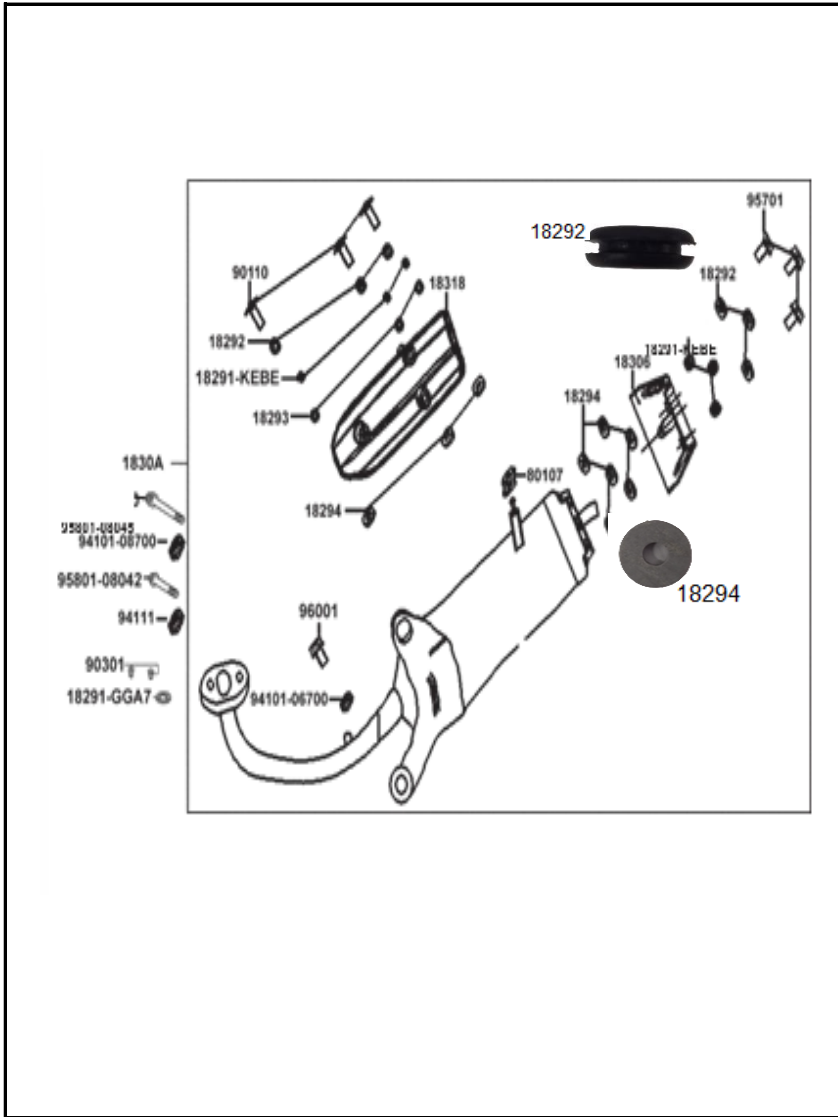

FIGURA N° 23: SILENCIADOR

FIG. No.	PARTE N°	DESCRIPCIÓN	GO	GO AHO	SAP
18291-GGA7	18291-GGA7-C01	KYM EMPAQUE MOFLE	1	1	11008503
18291-KEBE	18291-KEBE-C00	BUJE MOFLE	6	6	11008511
18292	18292-KEBE-C00	EMPAQUE CUBIERTA MOFLE	6	6	11008535
18293	18293-KEBE-C00	ANTIVIBRANTE	3	3	11008541
18294	18294-PUA3-B50	ARANDELA PROTECTOR MOFLE	9	9	11008560
18306	18306-LDF7-E10	CUBIERTA PUNTA MOFLE	1	1	11008631
1830A	1830A-LDF7-E10	KYM MOFLE	1	1	11008741
	1830A-ALC5-B40	SILENCIADOR	1	1	11055066
18318	18318-LDF7-E10	PROTECTOR MOFLE	1	1	11008900
80107	80107-KHLH-C00	ANTIVIBRANTE	1	1	11009679
90110	90110-LDC8-E10	TORNILLO 6X20	3	3	11015916
90301	90301-GFY6-901	TUERCA 8 MM	2	2	11016855
94101-06700	94101-06700	ARANDELA	1	1	11011738
94101-08700	94101-08700	KYM ARANDELA 8MM	1	1	11011743
94111	94111-08800	ARANDELA	1	1	11011803
95701	95701-06025-07	TORNILLO 6X25	3	3	11012085
95801-08042	95801-08042-07	KYM TORNILLO 8X42MM	1	1	11012199
95801-08045	95801-08045-07	KYM TORNILLO 8X45	1	1	11012203
96001	96001-06008-07	TORNILLO 6X8MM	1	1	11012251