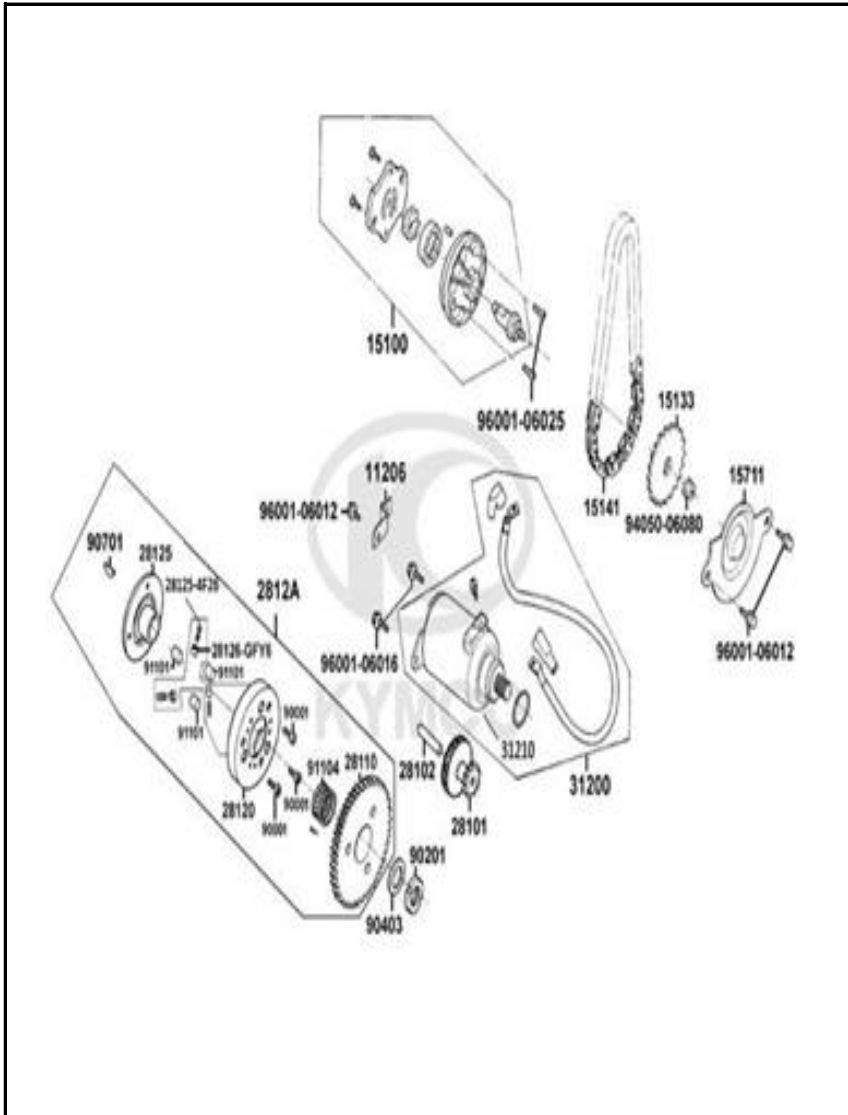

FIGURA N° 6: MOTOR DE ARRANQUE - BOMBA DE ACEITE

FIG. No.	PARTE N°	DESCRIPCIÓN	GO	GO AHO	SAP
11206	11206-LDF7-E10	PLATINA	1	1	11006378
15100	15100-KUDU-W10	BOMBA ACEITE	1	1	11005477
15133	15133-GFY6-W10	PINON BOMBA ACEITE	1	1	11005510
15141	15141-GFY6-C00	CADENILLA BOMBA ACEITE	1	1	11005539
15711	15711-KUDU-900	CUBIERTA BOMBA ACEITE	1	1	11005894
28101	28101-GFY6-901	PINON POLEA TRACCION	1	1	11021266
28102	28102-GFY6-901	EJE POLEA TRACCION	1	1	11021275
28110	28110-GFY6-C10	PINON ARRANQUE	1	1	11021291
28120	28120-GFY6-C10	VOLANTE CLUTCH	1	1	11021312
28125-4F26	28125-4F26-001	RESORTE CLUTCH	3	3	11021328
28125-GFY6	28125-GFY6-960	CAMPANA CLUTCH	1	1	11021329
28126	28126-GFY6-C10	TAPA RESORTE CLUTCH	3	3	11021331
2812A	2812A-GFY6-C10	CLUTCH ONEWAY	1	1	11021340
31200	31200-KUDU-9000	MOTOR ARRANQUE	1	1	11021871
31210	31200-GFY6-2200	MOTOR ARRANQUE	1	1	11021865
32410	32410-KUDU-900	CABLE MOTOR ARRANQUE	1	1	11084400
90001	90001-GFY6-C00	TORNILLO 6X10	3	3	11015310
90201	90201-GFY6-901	TUERCA 22M:M:	1	1	11016211
90403	90403-KUDU-900	ARANDELA	1	1	11017128
90701	90701-GFY6-901	PIN PASADOR 5X6	1	1	11017978
91101	91101-1K79-711	ROLLER 10X10	3	3	11018228
91104	91104-GFY6-90A	RODAMIENTO AGUJAS	1	1	11018306
94050	94050-06080	KYM TUERCA 6 MM	1	1	11011709
96001-06012	96001-06012-08	TORNILLO 6X12	3	3	11012264
96001-06016	96001-06016-08	KYM TORNILLO 6X16	2	2	11012277
96001-06025	96001-06025-08	TORNILLO 6X25	2	2	11012301