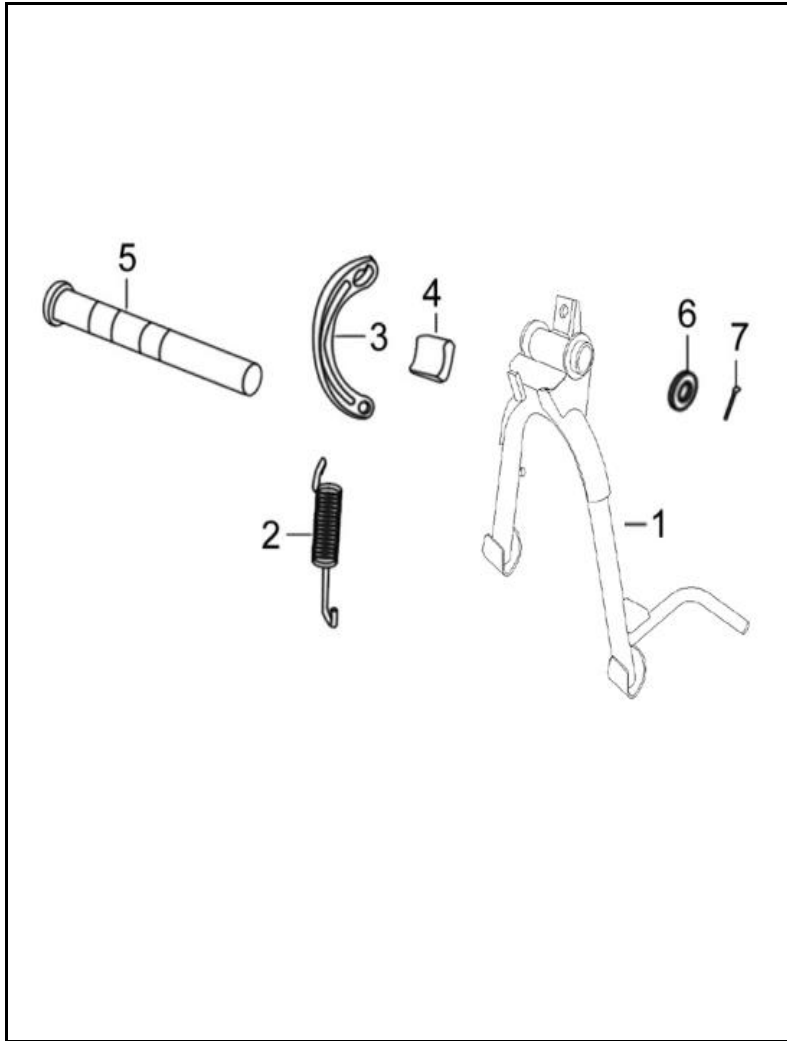

FIGURA N° 32: GATO CENTRAL

FIG. No.	PARTE N°	DESCRIPCIÓN	CANT.	SAP
1	96670	GATO CENTRAL	1	11045955
2	95082	RESORTE GATO CENTRAL	1	11045916
3	94886	SOPORTE RESORTE GATO CENTRAL	1	11045930
4	82814	ANTIVIBRANTE GATO CENTRAL	1	11045870
5	95080	PASADOR GATO CENTRAL	1	11045910
6	81006	ARANDELA 17X24X2	1	11045914
7	81148	PIN DE SEGURIDAD 3.2X28	1	11045915