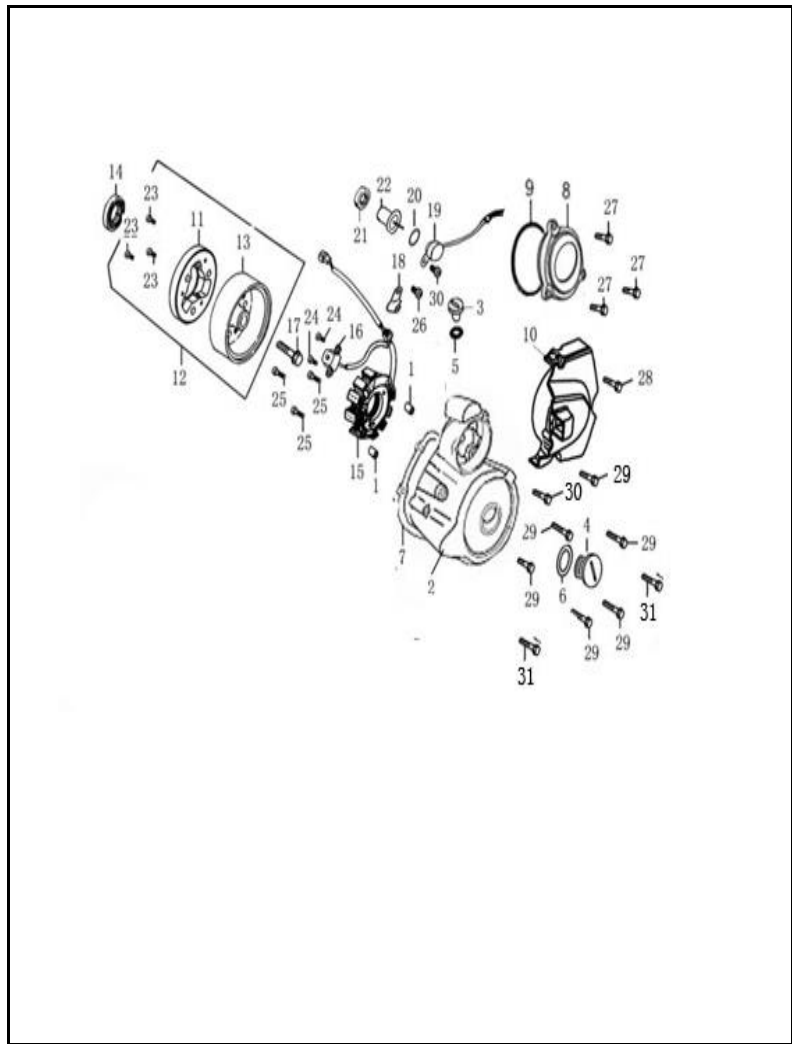

FIGURA N° 6: CUBIERTA VOLANTE - PLATO BOBINAS (2/2)

FIG. No.	PARTE N°	DESCRIPCIÓN	CANT.	SAP
26	Q1840612F35	TORNILLO 6X12	1	11013141
27	Q1840620T1F15	TORNILLO 6X20	3	11044587
28	Q1840628T1F15	TORNILLO M6X28	1	11029294
29	Q1840640F15	TORNILLO 6X40	6	11013164
30	Q1840625F35	TORNILLO 6X25	1	11012753
31	Q1840650T1F15	TORNILLO 6X50	2	11029297