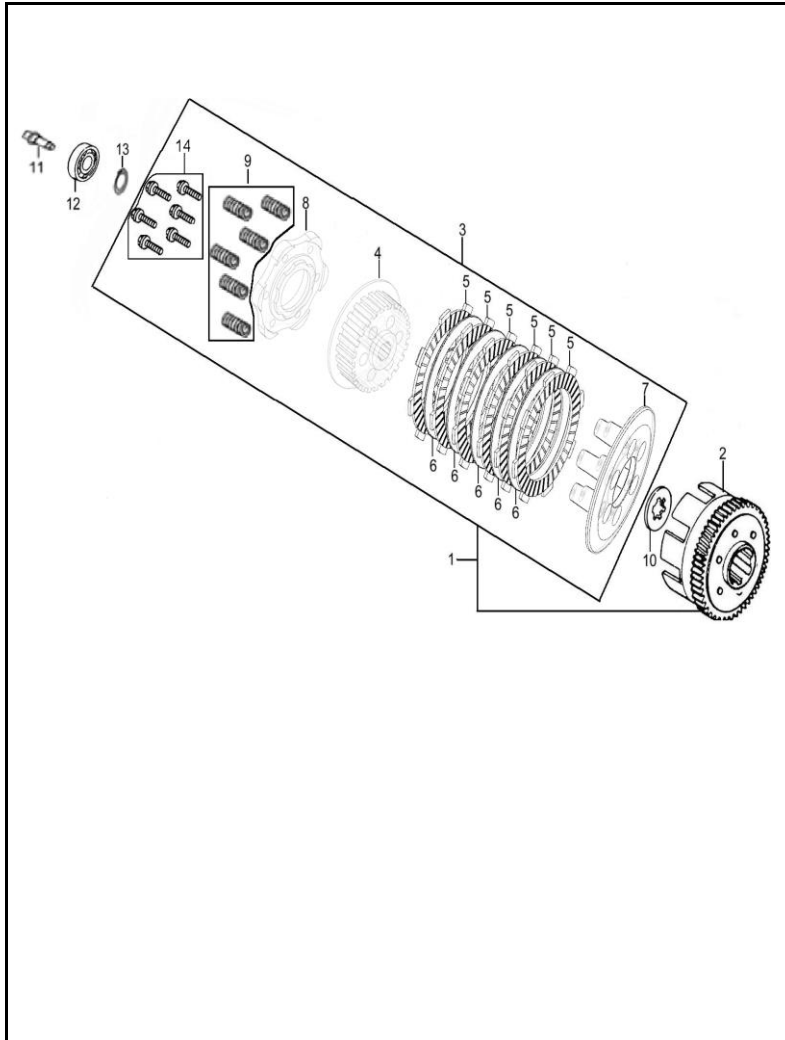

FIGURA N° 5: CLUTCH (6 DISCOS)

FIG. No.	PARTE N°	DESCRIPCIÓN	CANT.	SAP
1	GIA22100P9A00	CLUTCH COMPLETO NEW	1	11055223
2	GIA22110B4A00	CORONA CLUTCH (SOLA)	1	11046290
3	GIA22310C6A00	CLUTCH (SOLO) NEW	1	11049190
4	GIA22320A5A00	CORONA CLUTCH (SOLA) NEW	1	11055224
5	GIA22330A0A00	DISCO CLUTCH	6	11046442
6	GIA22341A5A00	DISCO SEPARADOR CLUTCH NE	5	11055225
7	GIA22351A2A00	PORTA RESORTES CLUTCH NEW	1	11055226
8	GJL22361A0A00	ACOPLE PORTA RESORTE CLUT	1	11055227
9	GIA22371A4A00	RESORTE CLUTCH NEW	6	11055228
10	GIA22372A0A00	ARANDELA CLUTCH	1	11046297
11	BIA22861A1A00	EMPUJADOR CLUTCH	1	11046205
12	Q96516003	RODAMIENTO BOLAS 16003	1	11046433
13	Q43117	PIN DE SEGURIDAD	1	11046430
14	Q1860522F35	TORNILLO 6X22	6	11046566
15	BIA22871A1A00	EMPUJADOR CLUTCH	1	11064238