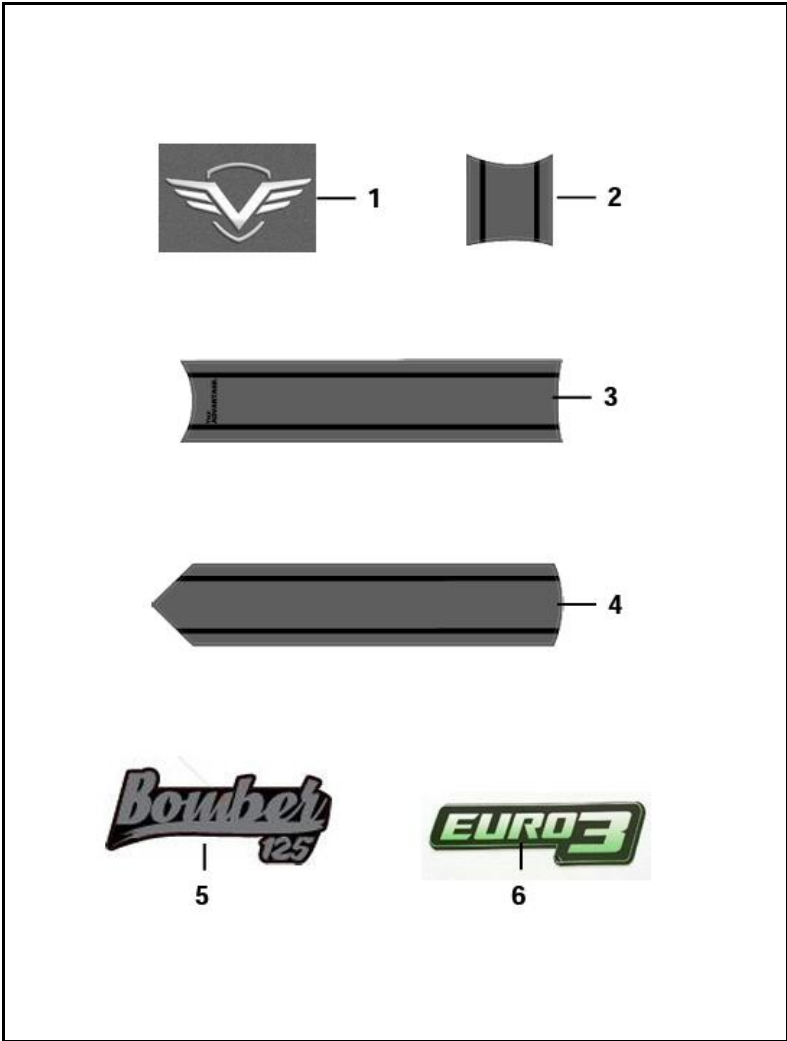

FIGURA N° 46: CALCOMANIAS

FIG. No.	PARTE N°	DESCRIPCIÓN	CANT.	SAP
1	21008814/00	EMBLEMA LOG VICTORY 2021	1	21008814
2	21008919/00	CAL TANQ CENT DEL RJ BOMB 125	1	21008919
	21009222/00	CAL TANQ CENT DEL GR MT BOMB 125	1	21009222
	21008923/00	CAL TANQ CENT DEL BL BOMB 125	1	21008923
	21008927/00	CAL TANQ CENT DEL AM BOMB 125	1	21008927
3	21008918/00	CAL TANQ CENT TRAS RJ BOMB 125	1	21008918
	21009221/00	CAL TANQ CENT TRAS GR MT BOMB 125	1	21009221
	21008922/00	CAL TANQ CENT TRAS BOMB BL 125	1	21008922
	21008926/00	CAL TANQ CENT TRAS AM BOMB 125	1	21008926
4	21008921/00	CAL CENT GUARDABRR RJ BOMB 125	1	21008921
	21008925/00	CAL CENT GUARDABRR BL BOMB 125	1	21008925
	21008929/00	CAL CENT GUARDABRR AM BOMB 125	1	21008929
	21009223/00	CAL CENT GUARDABRR GR MT BOMB 125	1	21009223
5	21008920/00	CAL TAPA LAT LR RJ BOMB 125	1	21008920
6	21005552/00	CAL EURO3 V2	1	21005552