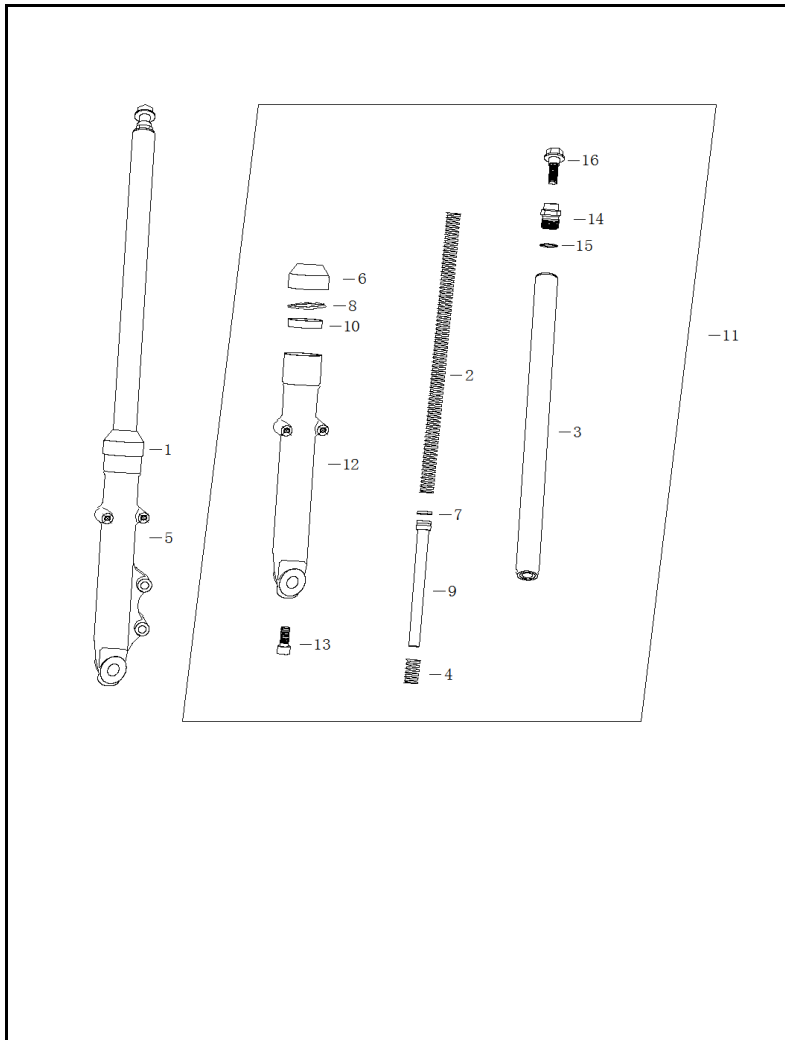

FIGURA N° 26: SUSPENSION DELANTERA

FIG. No.	PARTE N°	DESCRIPCIÓN	CANT.	SAP
1	94421	TUBO TELESCOPICO DERECHO COMPLETO	1	11045982
2	94585	RESORTE TUBO TELESCOPICO	2	11046051
3	94586	TUBO TELESCOPICO	2	11046052
4	94587	RESORTE CILINDRO INT TUBO TELESCOPICO	2	11046053
5	94588	CAMISA DERECHA TUBO TELESCOPICO	1	11046054
6	94589	GUARDAPOLVO	2	11046055
7	94590	PIN PLASTICO	2	11046056
8	94591	PIN DE SEGURIDAD	2	11046057
9	94592	CILINDRO INTERNO TUBO TELESCOPICO	2	11046058
10	94593	RETEN TUBO TELESCOPICO	2	11046059
11	94420	TUBO TELESCOPICO IZQUIERDO COMPLETO	1	11045981
12	94594	CAMISA IZQUIERDA TUBO TELESCOPICO	1	11046060
13	94595	TORNILLO 8X25	2	11046061
14	94596	TORNILLO TAPON TUBO TELESCOPICO	2	11046062
15	94597	ANILLO RETENEDOR 16X2.65	2	11046063
16	94598	TORNILLO 10X31	2	11046064