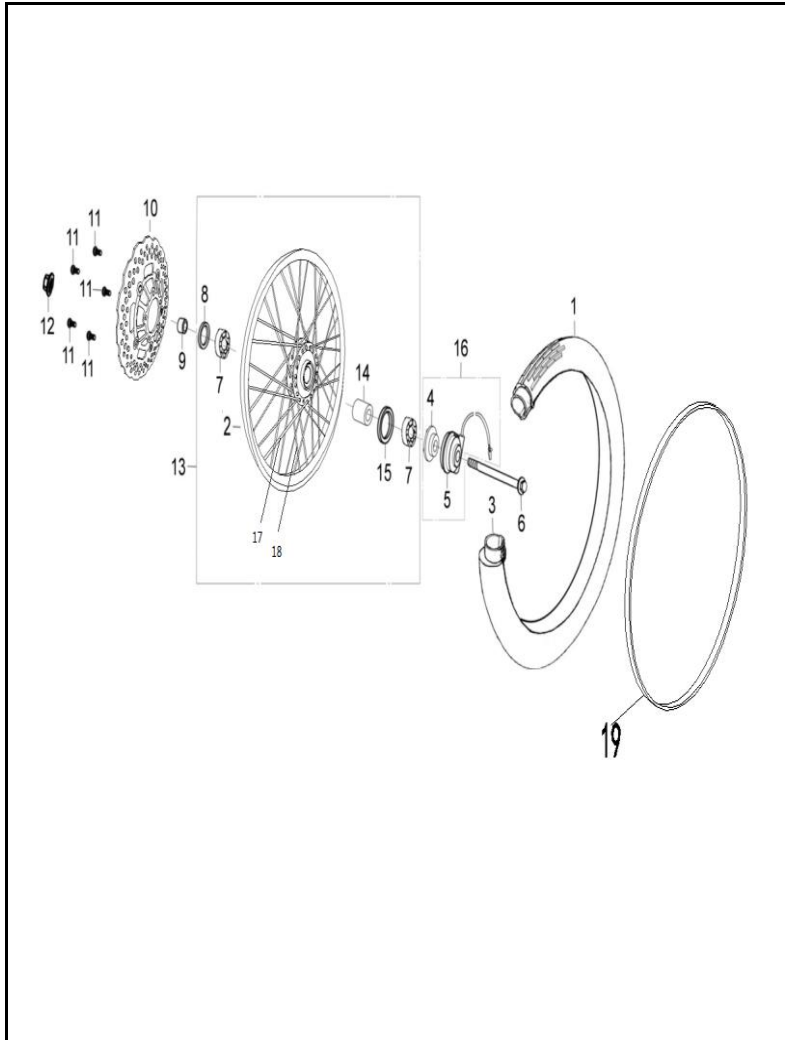

FIGURA N° 35: RUEDA DELANTERA

FIG. No.	PARTE N°	DESCRIPCIÓN	CANT.	SAP
1	250-18-NR53-TT	LLANTA IRC 250-18 NR53 TT	1	11003329
2		NO SE PIDE	1	
3	275/300-18-RIDER	NEUMATICO RIDER 275/300-18	1	11030586
4	94656	PINON VELOCIMETRO	1	11046118
5	94657	SENSOR VELOCIMETRO	1	11082366
6	95077	EJE RUEDA DELANTERA	1	11045908
7	94658	RODAMIENTO BOLAS 6301-2RS	2	11046119
8	94659	RETEN 21-37-11	1	11046120
9	94891	BUJE RUEDA DELANTERA	1	11045966
10	94660	DISCO FRENO DELANTERO	1	11046121
11	94661	TORNILLO 6X20	5	11046122
12	95077	EJE RUEDA DELANTERA	1	11045908
13	94262	RIN DELANTERO COMPLETO	1	11045974
14	94662	BUJE RUEDA DELANTERA	1	11046123
15	94663	GUARDAPOLVO	1	11046124
16	94883	CAJA PINON VELOCIMETRO	1	11045943
17	95799	RADIO EXTERNO RIN DELANTERO	18	11048403
18	95800	RADIO INTERNO RIN DELANTERO	18	11048404
19	95338	PROTECTOR NEUMATICO	1	11064242