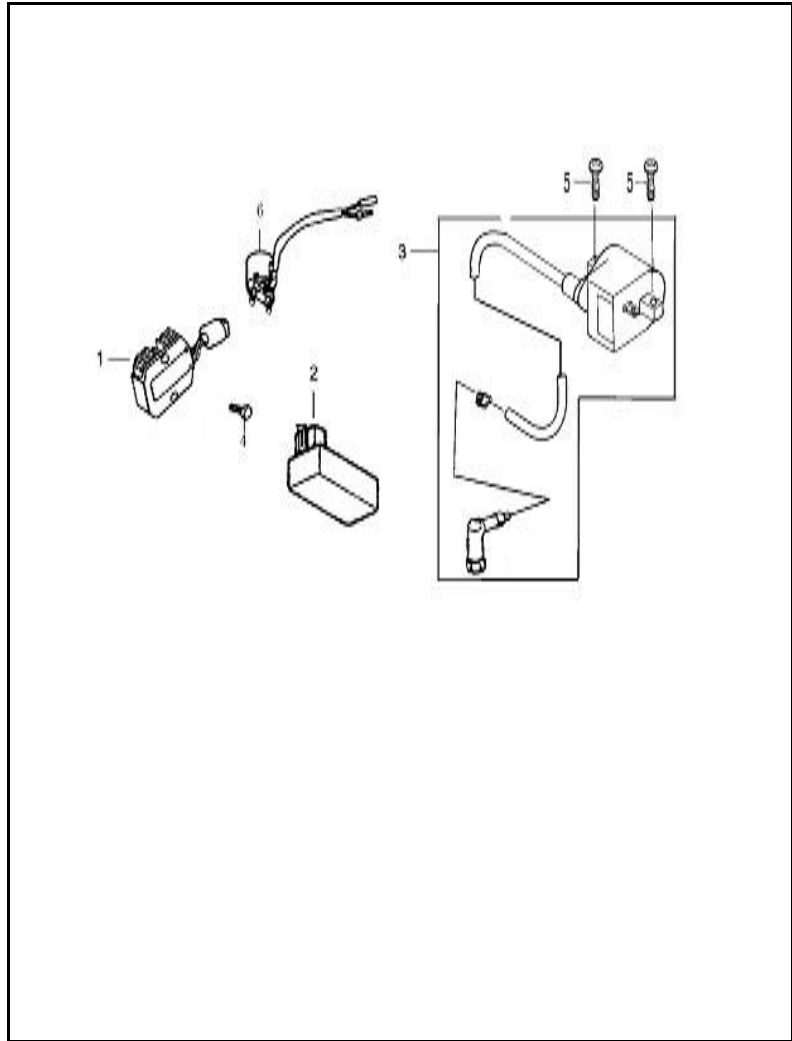

FIGURA N° 16: PARTES ELECTRICAS

FIG. No.	PARTE N°	DESCRIPCIÓN	CANT.	SAP
1	GIA31600C5A00	REGULADOR	1	11043603
2	GIX34400A0A00	C.D.I	1	11046394
3	GIA34500A5A00	BOBINA DE ALTA	1	11043605
4	80894	TORNILLO 6X16	2	11045912
5	82475	TORNILLO 5X20	2	11045922
6	GIA34600E6A00	RELAY DE ARRANQUE	1	11046352