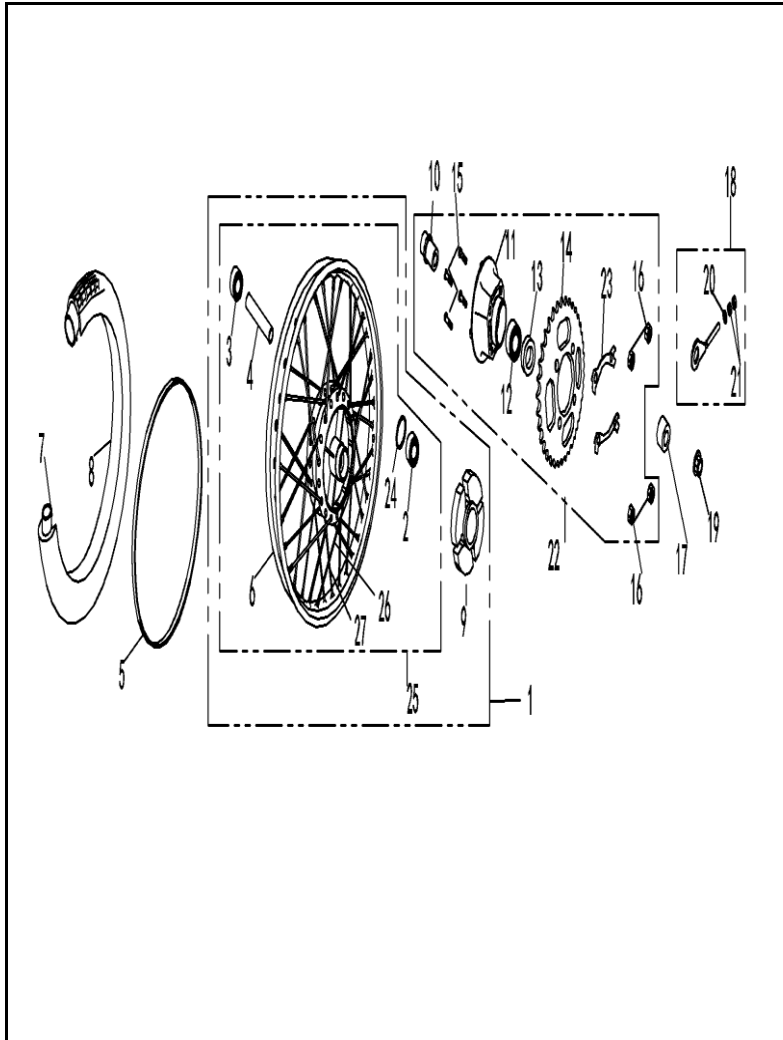

FIGURA N° 36: RUEDA TRASERA (1/2)

FIG. No.	PARTE N°	DESCRIPCIÓN	CANT.	SAP
1	94263	RIN TRASERO COMPLETO	1	11046444
2	94699	RODAMIENTO BOLAS 6202-2RS	1	11046143
3	94700	RODAMIENTO BOLAS 6302-2RS	1	11046144
4	94701	BUJE RUEDA TRASERA	1	11046145
5	95338	PROTECTOR NEUMATICO	1	11064242
6	500386	RIN (ARO) TRASERO	1	11084744
7	275/300-18-RIDER	NEUMATICO RIDER 275/300-18	1	22000102
8	275-18-NR53-TT	LLANTA IRC 275-18 NR53 TT	1	11003343
9	94704	CAUCHO CAMPANA TRASERA	1	11046148
10	94705	BUJE PORTA SPROCKET	1	11046149
11	94735	PORTA SPROCKET	1	11046178
12	94706	RODAMIENTO BOLAS 6203-2RS	1	11046150
13	94707	TUERCA M12	1	11046151
14	94884	SPROCKET	1	11045975
15	90929	TORNILLO 8X30	4	11064243
16	38378	TUERCA M8	4	11045885
17	95665	BUJE PORTA SPROCKET	1	11045940
18	94885	TENSOR CADENA	1	11045861
19	95078	EJE RUEDA TRASERO	1	11045909
20	94650	ARANDELA 6 MM.	1	11046112