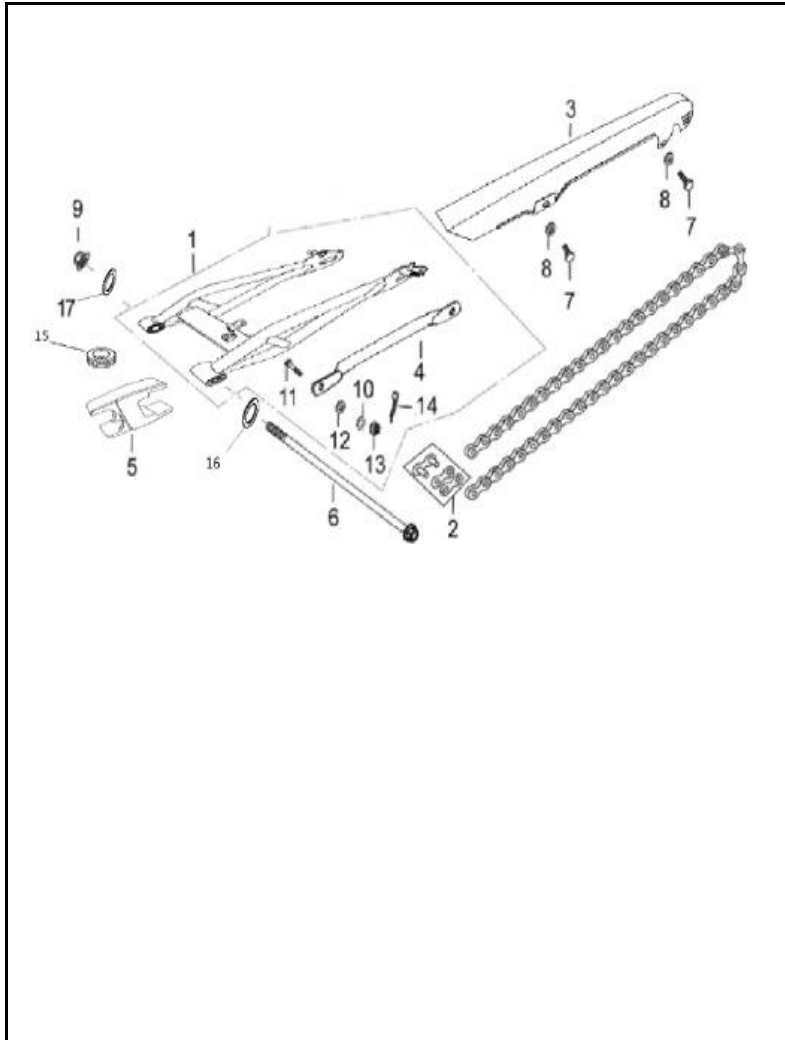

FIGURA N° 34: BRAZO OSCILANTE - GUARDACADENA

FIG. No.	PARTE N°	DESCRIPCIÓN	CANT.	SAP
1	94417	BRAZO OSCILANTE	1	11045978
2	32094	CADENA 428HX108L	1	11045865
3	94416	GUARDACADENA	1	11045977
4	94882	VARILLA TORQUE	1	11045859
5	82810	PROTECTOR CADENA	1	11045867
6	94893	PASADOR BRAZO OSCILANTE	1	11045967
7	38480	TORNILLO 6X12	2	11045887
8	38563	ARANDELA 6 MM.	2	11045891
9	94893	PASADOR BRAZO OSCILANTE	1	11045967
10	38358	ARANDELA 8 MM.	1	11045882
11	38367	TORNILLO 8X25	1	11045883
12	38310	ARANDELA 8 MM.	1	11045875
13	38379	TUERCA M8	1	11045886
14	82559	PIN DE SEGURIDAD 2X16	1	11045923
15	88698	ANTIVIBRANTE	1	11045954
16	83789	ARANDELA 12X20X2	1	11045935
17	95226	ARANDELA 12X24X4	1	11048402