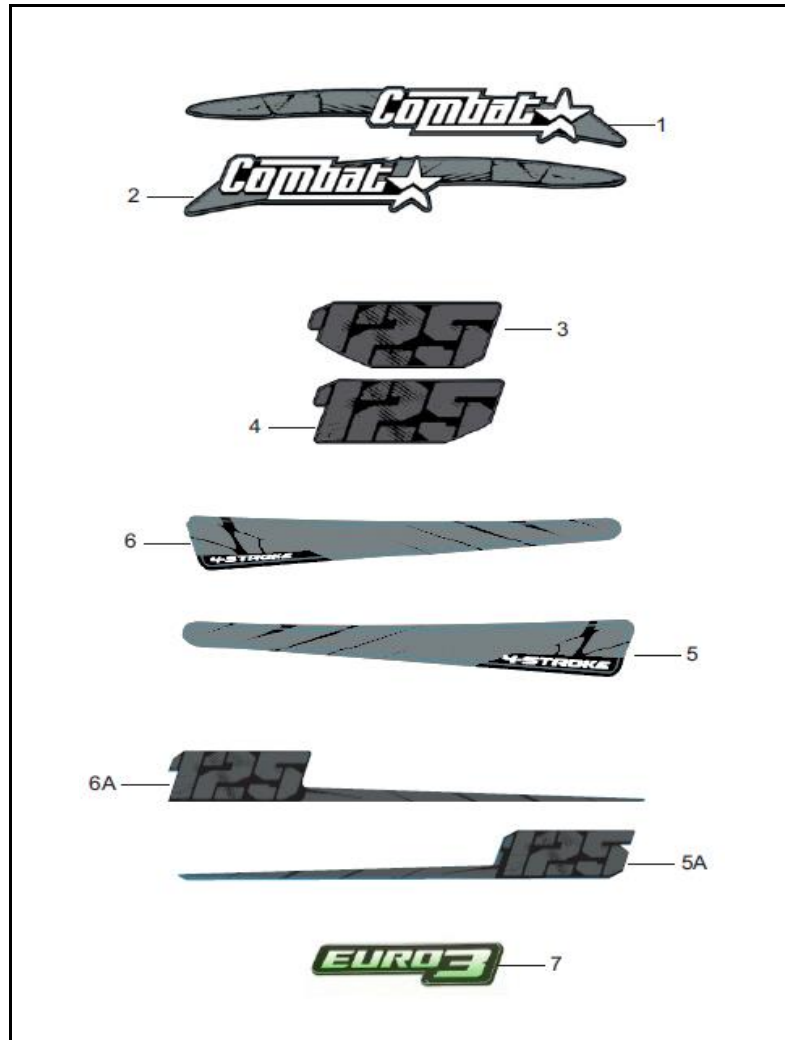

FIGURA N° 45: CALCOMANIAS

FIG. No.	PARTE N°	DESCRIPCIÓN	CANT.	SAP
1	21005670/00	CAL TANQ RH BL/NG COMBAT	1	21005670
	21005671/00	CAL TANQ RH GR COMBAT	1	21005671
	21006159/00	CAL TANQ RH COMBAT NM	1	21006159
2	21005669/00	CAL TANQ LH BL/NG COMBAT	1	21005669
	21005672/00	CAL TANQ LH GR COMBAT	1	21005672
	21006158/00	CAL TANQ LH COMBAT NM	1	21006158
3	21005676/00	CAL TRAS TANQ RH NG COMBAT	1	21005676
	21005674/00	CAL TRAS TANQ RH BL COMBAT	1	21005674
	21006238/00	CAL TRAS TANQ RH GR COMBAT	1	21006238
4	21005675/00	CAL TRAS TANQ LH NG COMBAT	1	21005675
	21005673/00	CAL TRAS TANQ LH BL COMBAT	1	21005673
	21006237/00	CAL TRAS TANQ LH GR COMBAT	1	21006237
5	21005680/00	CAL TAPA LAT RH BL/NG COMBAT	1	21005680
	21005678/00	CAL TAPA LAT RH GR COMBAT	1	21005678
5A	21006161/00	CAL TAPA LAT RH COMBAT NM	1	21006161
6	21005679/00	CAL TAPA LAT LH BL/NG COMBAT	1	21005679
	21005677/00	CAL TAPA LAT LH GR COMBAT	1	21005677
6A	21006160/00	CAL TAPA LAT LH COMBAT NM	1	21006160
7	21005552/00	CAL EURO3 V2	1	21005552