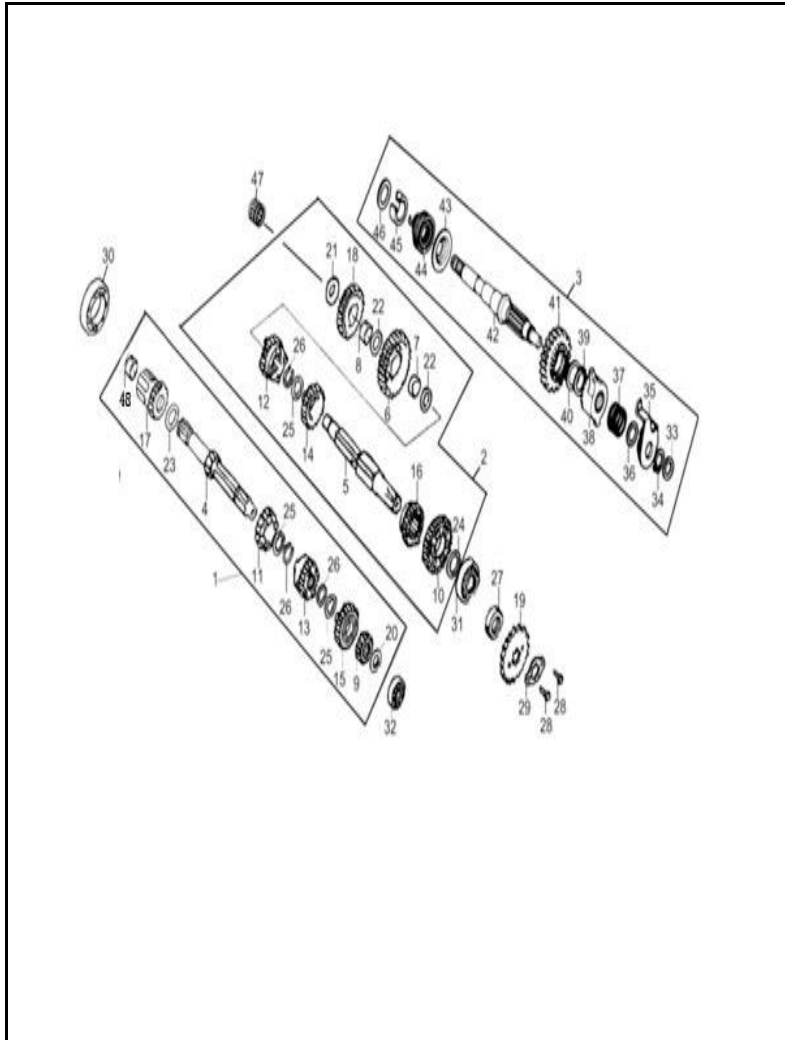

FIGURA N° 10: TRANSMISION (2/2)

FIG. No.	PARTE N°	DESCRIPCIÓN	CANT.	SAP
26	GIA23672A0B01	PIN DE SEGURIDAD	3	11046302
27	GIA23790A5A00	RETEN EJE SALIDA 20X34X7	1	11043597
28	Q150D0610F35	TORNILLO 6X10	2	11043646
29	GIA22712A0N03	PLATINA PINON SALIDA	1	11043596
30	Q9656006P5F	RODAMIENTO BOLAS 6006	1	11046434
31	Q9656204P6F	RODAMIENTO BOLAS 6204	1	11043768
32	FB093850A3A00	RODAMIENTO BOLAS	1	11046215
33	GIA27144A0A00	ARANDELA EJE CRANK	1	11046329
34	Q43116F91	PIN DE SEGURIDAD	1	11046429
35	GIA27130A0A00	GUIA CARRETEL EJE CRANK	1	11046326
36	GIA27141A0A00	ARANDELA EJE CRANK	1	11046327
37	GIA27115A0A00	RESORTE EJE CRANK	1	11043600
38	GIA27113A0A00	CARRETEL EJE CRANK	1	11046321
39	GIA27142A0Z02	PIN DE SEGURIDAD	1	11046328
40	GIA27114A0Z02	ARANDELA EJE CRANK	1	11046322
41	SJJ27151A0A00	PINON EJE CRANK	1	11046439
42	GIA27111A4A00	EJE CRANK	1	11046320
43	GIA27117A0A00	ARANDELA RESORTE EJE CRANK	1	11046323
44	GIA27118A0A00	RESORTE EJE CRANK	1	11046324
45	GIA27119A0A00	PIN EJE CRANK	1	11046325
46	GIA27145A0B01	ARANDELA EJE CRANK	1	11046330
47	Q9611512F	RODAMIENTO AGUJAS HK152311	1	11046432
48	GIA27232A1A00	RESORTE PINON CRANK	1	11046333