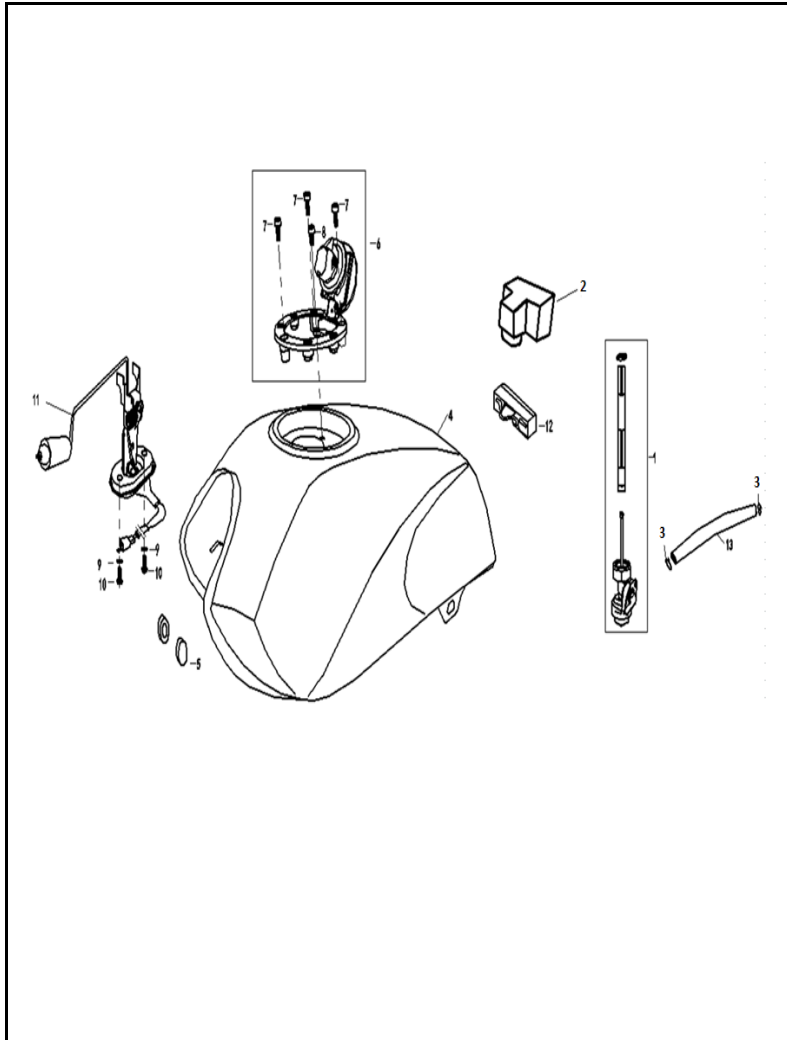

FIGURA N° 29: TANQUE GASOLINA

FIG. No.	PARTE N°	DESCRIPCIÓN	CANT.	SAP
1	95816	GRIFO GASOLINA	1	11045873
2	94675	ORING SEPARADOR ACEITE	1	11082370
3	94676	FILTRO DE ACEITE	1	11082371
4	94472	LF TANQUE SIN PNT COMBAT 125	1	11046000
5	94899	ANTIVIBRANTE FRONTAL TANQUE GASOLINA	2	11045957
6	94677	TAPA TANQUE GASOLINA	1	11046133
7	82305	TORNILLO 5X25	3	11045921
8	43333	TORNILLO 5X12	1	11045900
9	43180	ARANDELA 6 MM.	2	11045899
10	38494	TORNILLO 6X20	2	11045888
11	97333	MEDIDOR GASOLINA	1	11073132
12	94431	ANTIVIBRANTE TRASERO TANQUE GASOLINA	1	11045988
13	82816	MANGUERA GASOLINA	1	11045928
14	94678	ABRAZADERA	2	11046134
15	86301	ANTIVIBRANTE TRASERO TANQUE GASOLINA	1	11045944