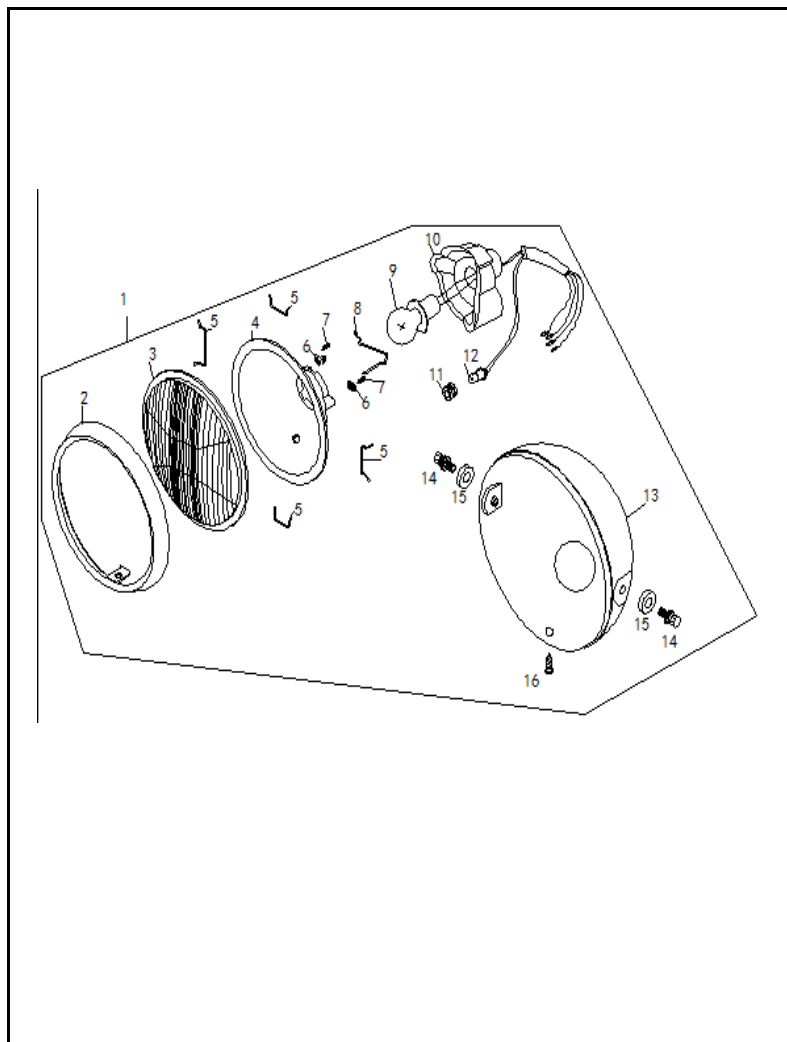

FIGURA N° 22: FAROLA

FIG. No.	PARTE N°	DESCRIPCIÓN	CANT.	SAP
1	94752	FAROLA COMPLETA	1	11046187
2	94541	ARO FAROLA	1	11046007
3	94542	VIDRIO FAROLA	1	11046008
4	94543	COMPLEMENTO FAROLA	1	11046009
5	94544	PIN DE AJUSTE	4	11046010
6	94545	PIN DE AJUSTE	2	11046011
7	94546	TORNILLO 3.5X9.5	2	11046012
8	94547	PIN DE AJUSTE	1	11046013
9	94548	BOMBILLO FAROLA 12V-35W/35W	1	11046014
10	94549	SOCKET FAROLA	1	11046015
11	94550	ANTIVIBRANTE	1	11046016
12	94551	BOMBILLO PILOTO 12V-4W	1	11046017
13	94552	CUENCA FAROLA	1	11046018
14	94553	TORNILLO 8X20	2	11046019
15	94554	ANTIVIBRANTE	2	11046020
16	94555	TORNILLO 5X12	1	11046021