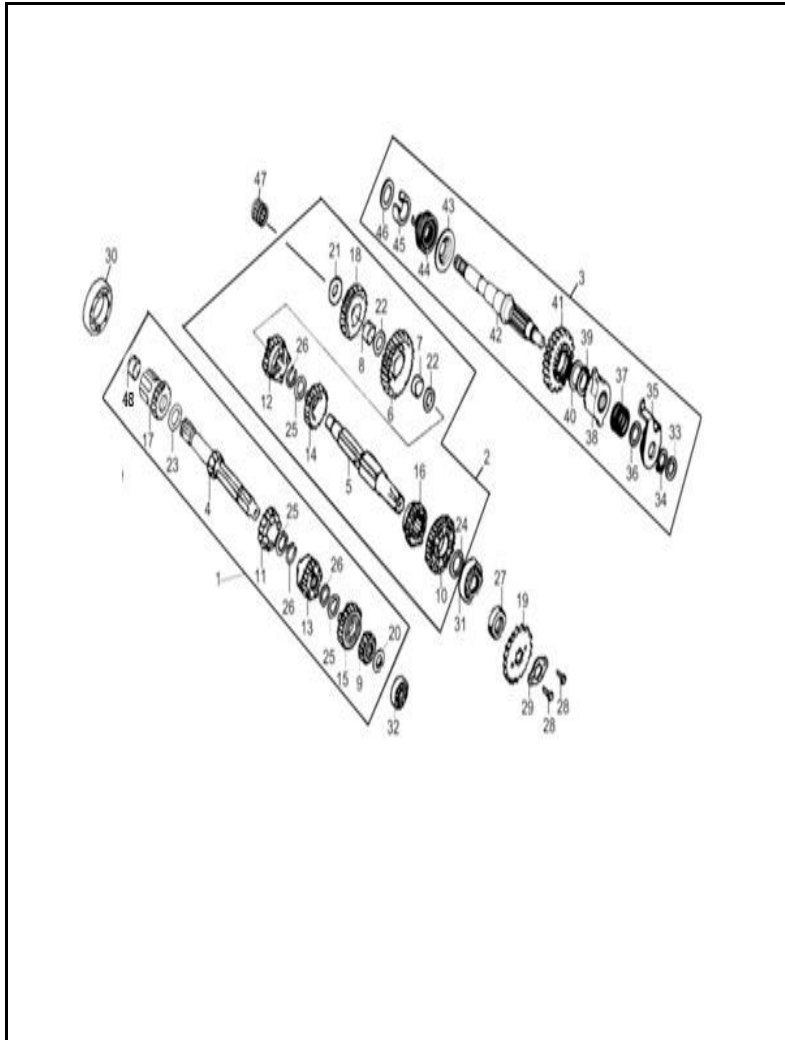

FIGURA N° 10: TRANSMISION (1/2)

FIG. No.	PORTE N°	DESCRIPCIÓN	CANT.	SAP
1	GMX23600A2A00	EJE CLUTCH COMPLETO	1	11046397
2	GIA23700B3A00	EJE SLIDA COMPLETO	1	11046305
3	SJJ27100A0N01	EJE CRANK COMPLETO	1	11046438
4	GMX23611A2A00	EJE CLUTCH	1	11046398
5	GIA23771A0A00	EJE SALIDA	1	11046307
6	GMX23711A1A00	PINON 1RA EJE SALIDA	1	11046402
7	GIA23712A0A00	BUJE PINON 1RA EJE SALIDA	1	11046306
8	GIA27223A0A00	BUJE PINON ARRANQUE	1	11046331
9	SJJ23621A0A00	PINON 2DA EJE CLUTCH	1	11046437
10	GMX23721A1A00	PINON 2DA EJE SALIDA	1	11046403
11	GMX23631A1A00	PINON 3RA EJE CLUTCH	1	11046399
12	GMX23731A1A00	PINON 3RA EJE SALIDA	1	11046404
13	GMX23641A1A00	PINON 4TA EJE CLUTCH	1	11046400
14	GMX23741A1A00	PINON 4TA EJE SALIDA	1	11046405
15	GMX23651A1A00	PINON 5TA EJE CLUTCH	1	11046401
16	GMX23751A1A00	PINON 5TA EJE SALIDA	1	11046406
17	SJJ27231A2A00	PINON CRANK	1	11046441
18	SJJ27221A1A00	PINON ARRANQUE	1	11046440
19	GIA22711A0Z52	PINON SALIDA	1	11046301
20	GIA23674A0A00	ARANDELA EJE CLUTCH	1	11046303
21	GIA27224A0A00	ARANDELA EJE SALIDA	1	11046332
22	GIA23773A0A00	ARANDELA EJE SALIDA	2	11046308
23	GIA27233A0A00	ARANDELA EJE CLUTCH	1	11046334
24	GIA23774A0A00	ARANDELA EJE SALIDA	1	11046309
25	GIA23675A0A00	ARANDELA CAJA	3	11046304