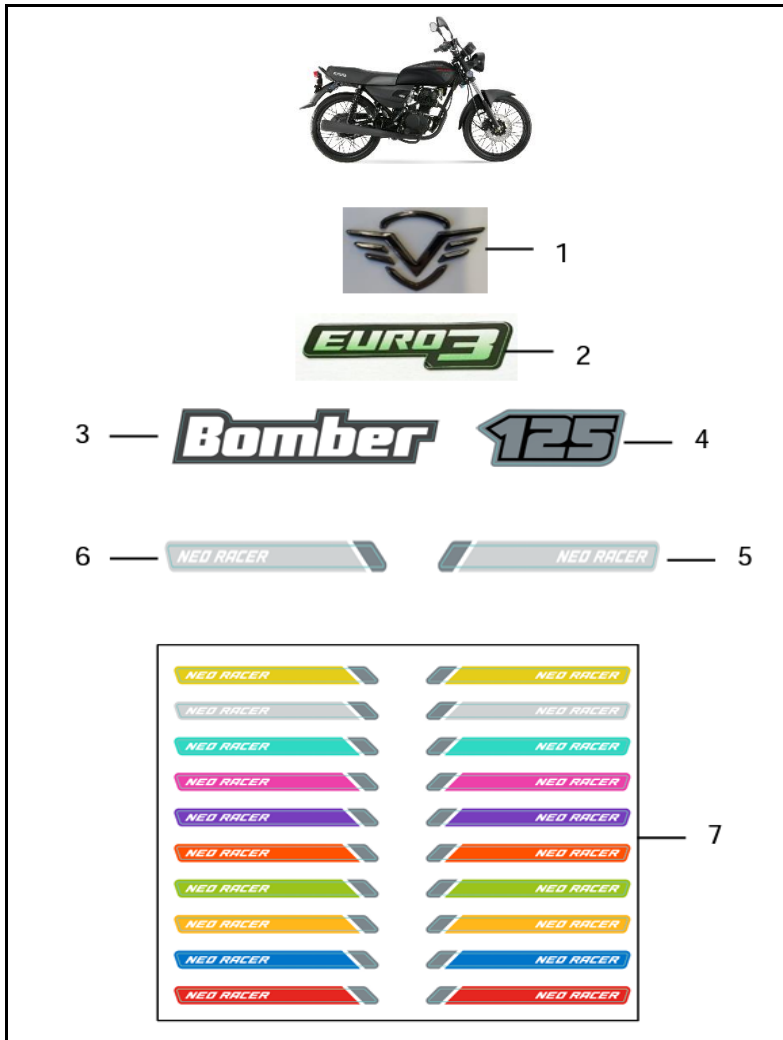

FIGURA N° 49: CALCOMANIAS BOMBER 125 MULTICOLOR

FIG. No.	PARTE N°	DESCRIPCIÓN	CANT.	SAP
1	21005552/00	CAL EURO3 V2	2	21005552
2	21010079/00	EMBLEMA VICTORY 2022	1	21010079
3	21010817/00	CAL TANQ SUP LR NG NB MT BOMBER 125 MY23	2	21010817
	21010818/00	CAL TANQ SUP LR GR P BOMBER 125 MY23	2	21010818
	21010819/00	CAL TANQ SUP LR AZ NZ BOMBER 125 MY23	2	21010819
4	21010820/00	CAL TAPA LAT LR TD MIX BOMBER 125 MY23	2	21010820
5	21010821/00	CAL TANQ INF LH AZ NZ BOMBER 125 MY23	1	21010821
6	21010822/00	CAL TANQ INF RH AZ NZ BOMBER 125 MY23	1	21010822
7	21010823/00	KIT CALCOMANIAS COLORS	1	21010823