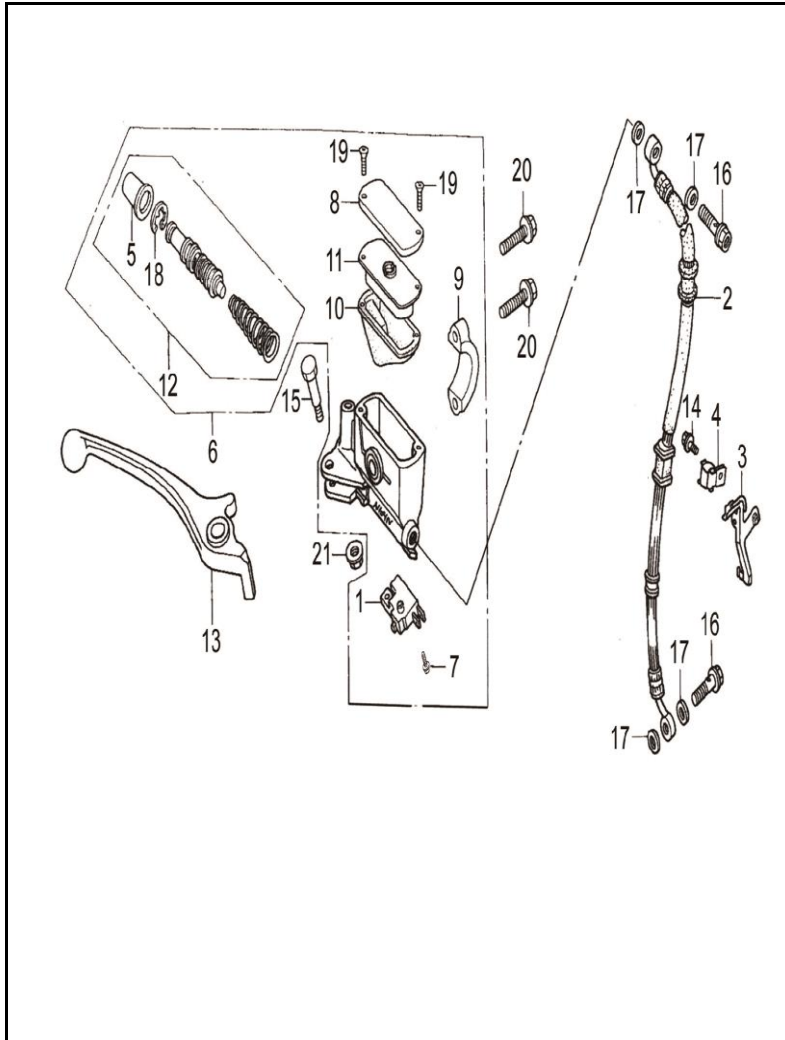

FIGURA N° 27: BOMBA FRENO DELANTERO

FIG. No.	PARTE N°	DESCRIPCIÓN	CANT.	SAP
1	94599	SWICHE FRENO DELANTERO	1	11046065
2	94600	MANGUERA FRENO DELANTERO	1	11046066
3	94601	GUIA MANGUERA FRENO DELANTERO	1	11046067
4	94602	GUIA MANGUERA FRENO DELANTERO	1	11046068
5	94603	TUERCA M6	1	11046083
6	94604	BOMBA FRENO DELANTERO	1	11046069
7	94605	TORNILLO 4X10	1	11046070
8	94606	TAPA BOMBA FRENO DELANTERO	1	11046071
9	94607	ABRAZADERA BOMBA FRENO DELANTERO	1	11046072
10	94608	DIAFRAGMA BOMBA FRENO DELANTERO	1	11046073
11	94609	EMPAQUE BOMBA FRENO DELANTERO	1	11046074
12	94610	KIT EMPAQUETADURAS BOMBA FRENO DELANTERO	1	11046075
13	94611	LEVA FRENO DELANTERO	1	11046076
14	94612	TORNILLO 6X10	1	11046077
15	94613	TORNILLO LEVA FRENO 6X30	1	11046078
16	94614	TORNILLO MANGUERA FRENO 10X1.25X22	2	11046079
17	94615	ARANDELA DE SELLADO 10X15X1.5	4	11046080
18	94618	TORNILLO 6X22	1	11046082
19	94617	TORNILLO 4X10	2	11046081
20	94618	TORNILLO 6X22	2	11046082
21	94619	TUERCA M6	1	11046083