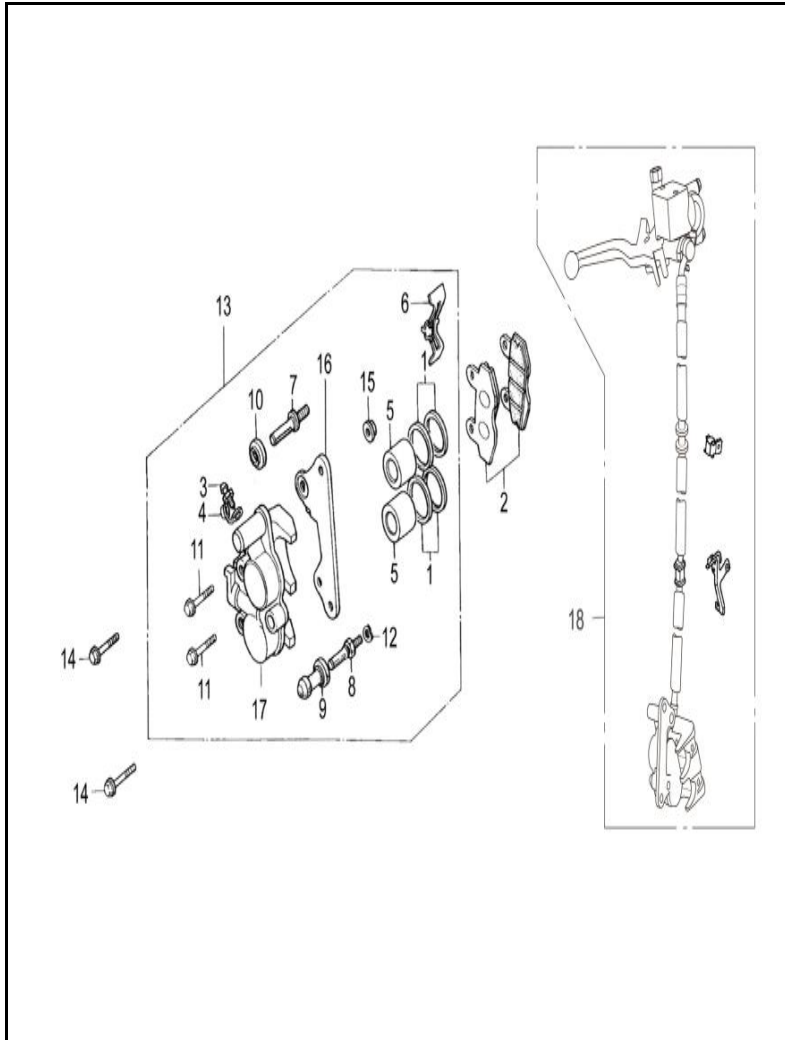

FIGURA N° 28: CALIPER DELANTERO

FIG. No.	PARTE N°	DESCRIPCIÓN	CANT.	SAP
1	94620	SELLO PISTON CALIPER	2	11046084
2	94621	PASTAS FRENO DELANTERO	1	11046085
3	94622	TORNILLO DE SANGRADO	1	11046086
4	94623	CAPUCHON TORNILLO DE SANGRADO	1	11046087
5	94624	PISTON CALIPER DELANTERO	2	11046088
6	94625	RESORTE PASTAS FRENO DELANTERO	1	11046089
7	94626	PASADOR CALIPER DELANTERO	1	11046090
8	94627	PASADOR CALIPER DELANTERO	1	11046091
9	94628	GUARDAPOLVO	1	11046092
10	94629	GUARDAPOLVO	1	11046093
11	94630	TORNILLO	2	11046094
12	94631	ARANDELA 8 MM.	1	11046095
13	94632	CALIPER DELANTERO	1	11046096
14	94633	TORNILLO 8X25	2	11046097
15	94634	TUERCA M8	1	11046098
16	94635	SOPORTE CALIPER DELANTERO	1	11046099
17	94636	CALIPER	1	11082397
18	94422	FRENO DELANTERO COMPLETO	1	11082398