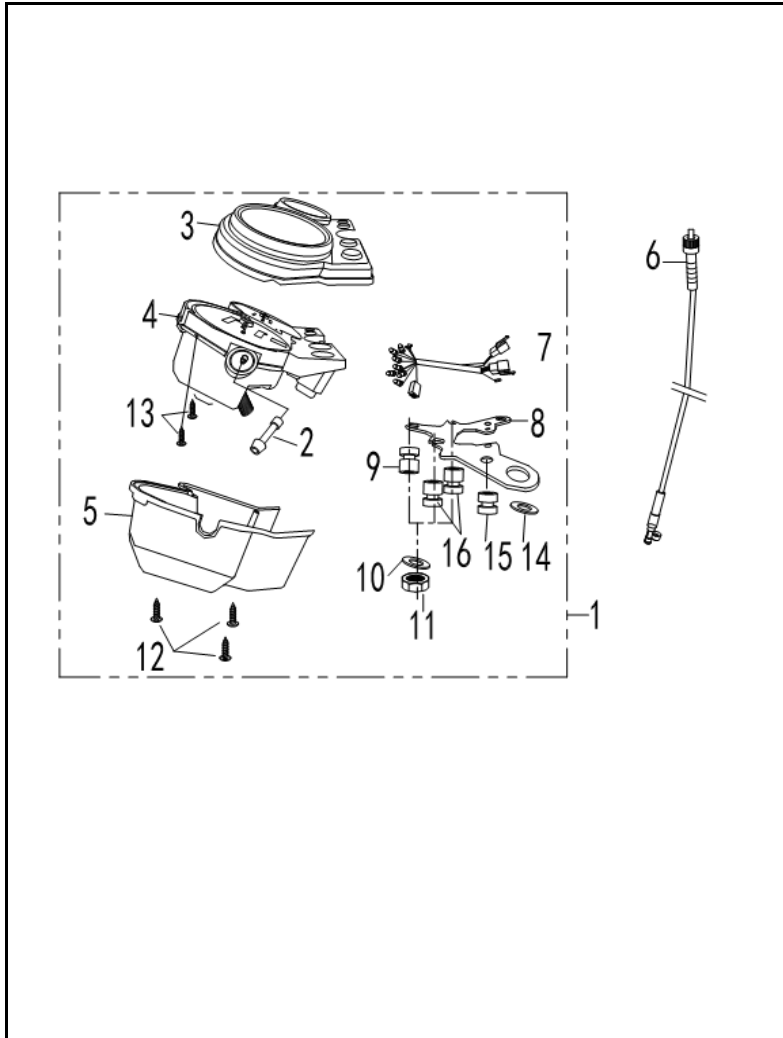

FIGURA N° 24: VELOCIMETRO

FIG. No.	PARTE N°	DESCRIPCIÓN	CANT.	SAP
1	94429	VELOCIMETRO COMPL.(PARA COMBAT)	1	11045986
1A	96602	VELOCIMETRO COMPL.(PARA BOMBER)	1	11066377
2	94556	PERILLA VELOCIMETRO	1	11046022
3	94557	CUBIERTA VELOCIMETRO	1	11046023
4	94558	VELOCIMETRO INTERNO (SOLO)	1	11046024
5	94559	CUBIERTA INFERIOR VELOCIMETRO	1	11046025
6	94126	CABLE VELOCIMETRO	1	11045972
7	94560	INSTALACION VELOCIMETRO	1	11046026
8	94561	SOPORTE VELOCIMETRO	1	11046027
9	95795	ANTIVIBRANTE	5	11046028
10	94563	ARANDELA 6 MM.	3	11046029
11	94564	TUERCA M6 11064241	3	11046030
12	94565	TORNILLO 2.8X14	3	11046031
13	94566	TORNILLO 3.5X16	2	11046032
14	93787	ARANDELA 14X24X1	2	11045968
15	95796	ANTIVIBRANTE	2	11064240
16	94562	ANTIVIBRANTE	2	11046028