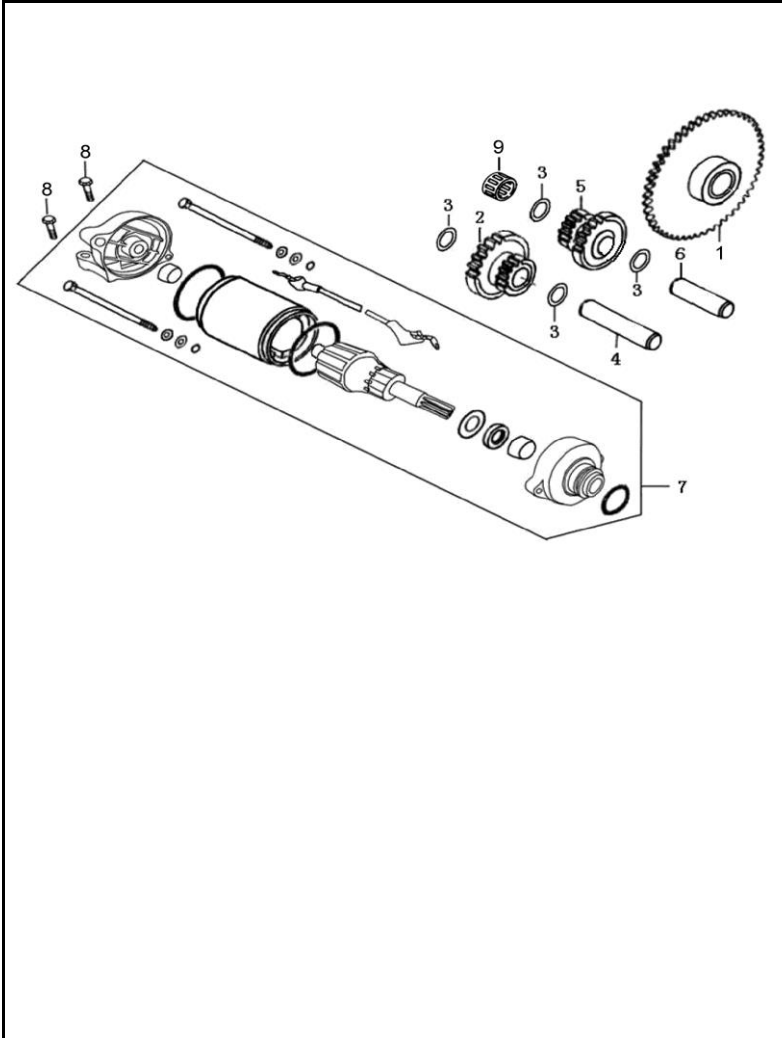

FIGURA N° 15: MOTOR DE ARRANQUE

FIG. No.	PARTE N°	DESCRIPCIÓN	CANT.	SAP
1	GIA28150A0A00	PINON DE ARRANQUE	1	11046341
2	GIA28311A1A00	PINON DE ARRANQUE	1	11046342
3	GIA28312A0A00	ARANDELA	4	11046343
4	GIA28321A1A00	EJE PINON DE ARRANQUE	1	11046344
5	GIA28331A2A00	PINON DE ARRANQUE	1	11046345
6	GIA28341A0A00	EJE PINON DE ARRANQUE	1	11046346
7	GIA34700A0B03	MOTOR DE ARRANQUE	1	11046353
8	Q1840628T1F15	TORNILLO M6X28	2	11029294
9	Q9611010	RODAMIENTO AGUJAS HK1010	1	11046431