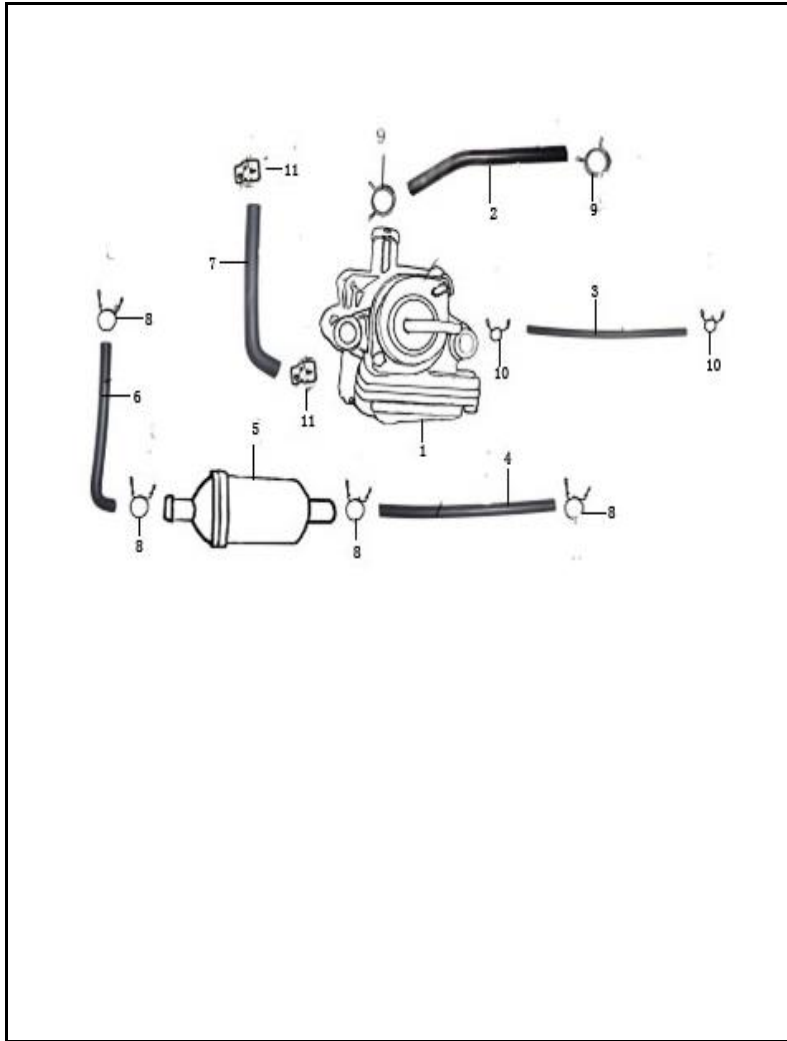

FIGURA N° 17: FILTRO DE GASOLINA

FIG. No.	PARTE N°	DESCRIPCIÓN	CANT.	SAP
1	GJA20540A1A00	VALVULA DE AIRE	1	11044471
2	GIA20542C1A00	MANGUERA VALVULA DE AIRE	1	11046286
3	GIA20591A1A00	MANGUERA VALVULA DE AIRE	1	11046287
4	94724	MANGUERA GASOLINA	1	11046167
5	92985	FILTRO GASOLINA COMPLETO	1	11045962
6	94722	MANGUERA GASOLINA	1	11046165
7	GIA20541B8A00	MANGUERA VALVULA DE AIRE	1	11046285
8	94720	ABRAZADERA	4	11046163
9	GIA20153A0N01	ABRAZADERA	2	11043592
10	GIB19363A0A00	ABRAZADERA	2	11013330
11	GIA20545A0N03	ABRAZADERA	2	11013328