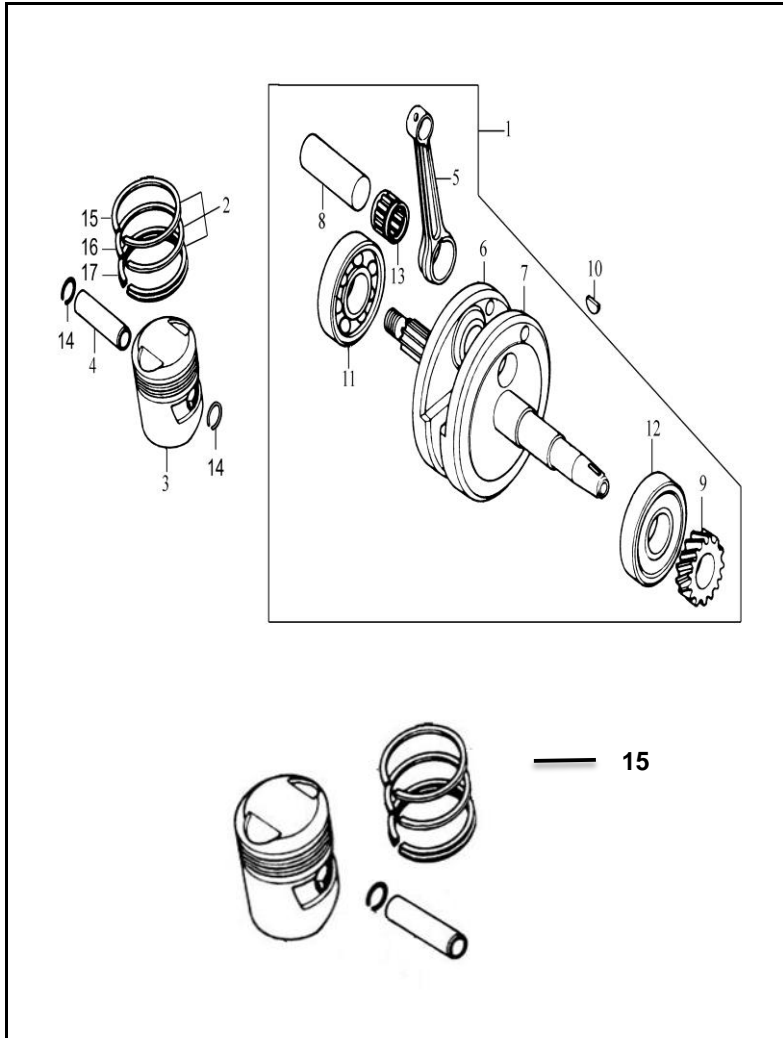

FIGURA N° 8: CARCASAS (2/2)

FIG. No.	PARTE N°	DESCRIPCIÓN	CANT.	SAP
26	Q1840695F15	TORNILLO 6X95	1	11046419
27	GIA93840A0A00	RODAMIENTO AGUJAS HK21281	1	11046359

FIGURA N° 9: CIGÜEÑAL - PISTON

FIG. No.	PARTE N°	DESCRIPCIÓN	CANT.	SAP
1	GIA13100A8A00	CIGUENAL	1	11046239
2	GIA13300A8A00	ANILLOS STD	1	11046247
3	GIA13211B8A00	PISTON STD (SOLO)	1	11046245
4	GIA13221A0A00	PASADOR PISTON	1	11046246
5	GIA13131A1A00	BIELA (SOLA)	1	11046241
8	GIA13140A2A00	PASADOR BIELA	1	11046242
9	GIA14211A0A00	PINON CIGUENAL	1	11046253
10	GIA13118A0A00	CUNA CIGUENAL	1	11046240
11	Q9656328P5C	RODAMIENTO BOLAS	1	11046435
12	Q965D6328C	RODAMIENTO BOLAS	1	11046436
13	GIA13150A2A00	RODAMIENTO AGUJAS	1	11046243
14	PGA13222A0A00	PIN PASADOR PISTON	2	11012627
15	21016937	KIT PISTON	1	21016937