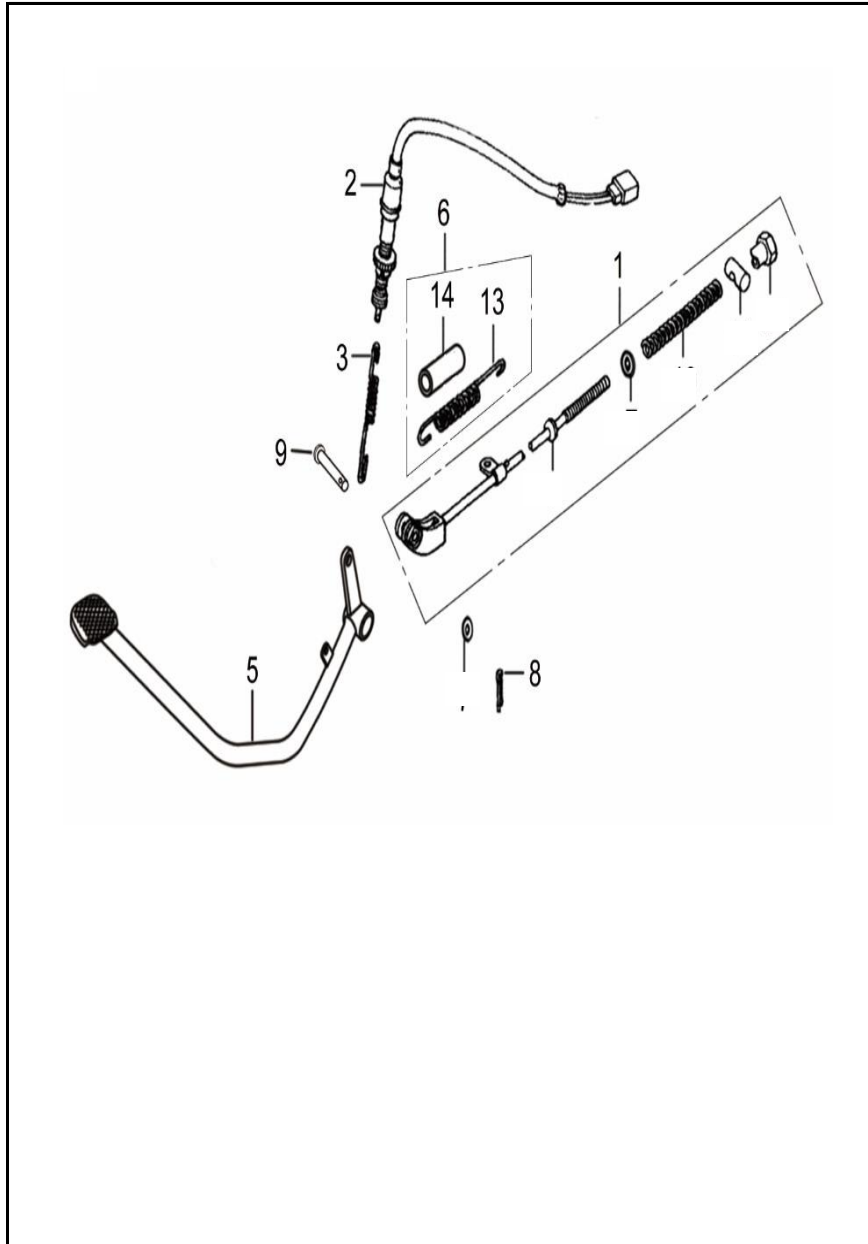

FIGURA N° 40: PEDAL FRENO

FIG. No.	PARTE N°	DESCRIPCIÓN	CANT.	SAP
1	XGA65510A0N04	VARILLA FRENO TRASERO COMPLETA	1	11029544
2	YGA35330A0A00	SWITCH STOP	1	11013731
3	XGA35913A0N04	RESORTE SWITCH STOP	1	11029457
5	XHE65410A0B01	PEDAL FRENO TRAS	1	11029756
6	XGE65940A0N04	RESORTE PEDAL FRENO	1	11029613
8	Q50020200F37	PIN 2×20	1	11043746
9	Q5100618F37	PIN 6×18	1	11057154
13	YGA65941A0N04	RESORTE BANDA	1	11013766
14	XGE65942A0A00	ANTIVIBRANTE RESORTE PEDAL FRENO	1	11029616