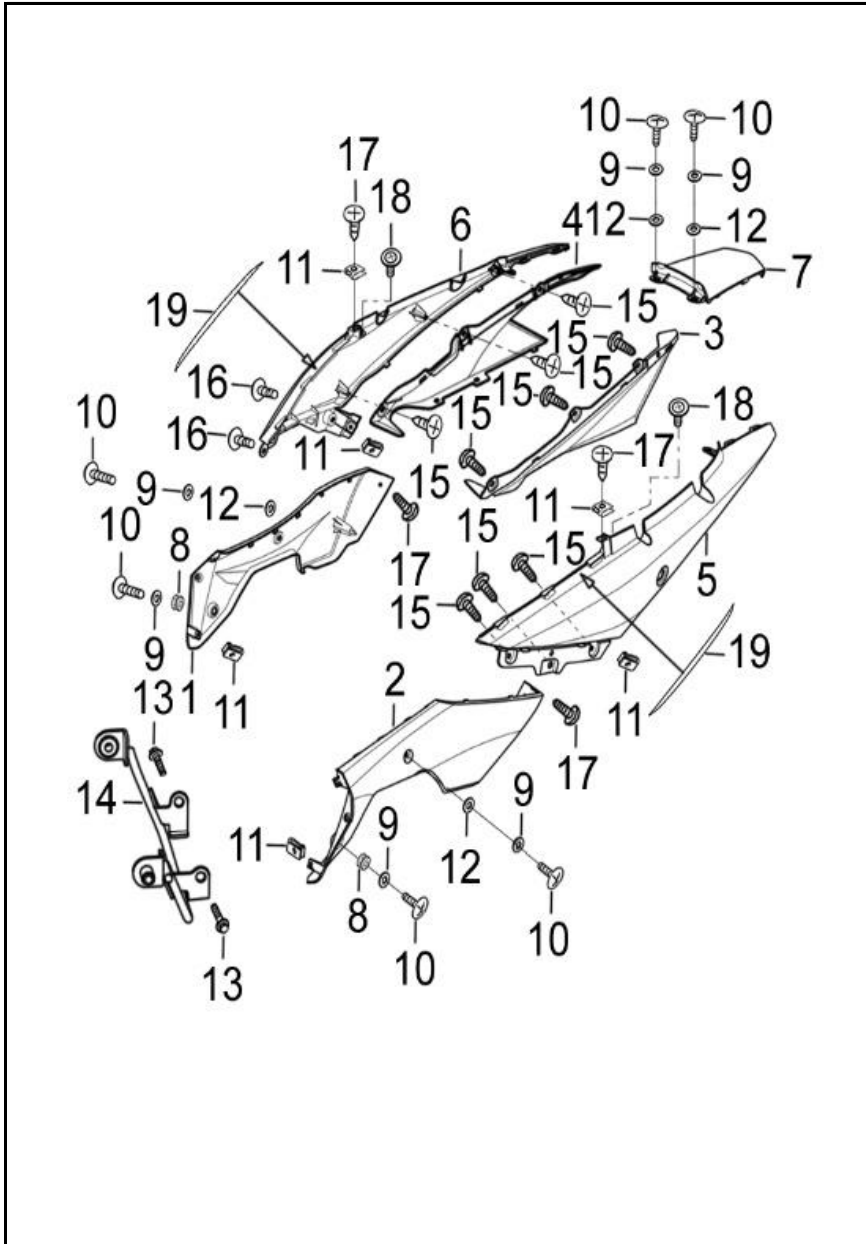

FIGURA N° 45: CUBIERTAS LATERALES

FIG. No.	PARTE N°	DESCRIPCIÓN	CANT.	SAP
1	XHE43311A2A00	TAPA LAT INF DER	1	11029690
2	XHE43411A2A00	TAPA LAT INF IZQ	1	11029704
3	XHE43472A0A00	CUBIERTA SILLIN IZQ	1	11029708
4	XHE43372A0A00	CUBIERTA SILLIN DER	1	11029701
5	XHE43721A0A00	TAPA LATERAL IZQ.	1	11029722
6	XHE43711A0A00	TAPA LATERAL DER.	1	11029719
7	XHE43751A0A00	CUBIERTA TRAS	1	11029725
8	RHC43933A0A00	ANTIVIBRANTE	2	11029426
9	Q40206F37	ARANDELA 6MM	6	11043734
10	FB093311B5N07	TORNILLO M6×25-16	4	11028984
11	YGA93267A2N07	PIN 4.8×17	6	11015653
12	QGD43952A0A00	ANTIVIBRANTE	4	11029394
13	Q1840616 T1F37	TORNILLO M6×16	2	11043656
14	XGE43820A0N03	SOPORTE CARENAJE	1	11029585
15	FB093381D3N07	TORNILLO ST4.2×13	9	11044825
16	FB093311A8N07	TORNILLO M6×17-16	4	11044462
17	FB093381F1N07	TORNILLO ST4.8×16	4	11046457
18	FB093313A3N07	TORNILLO 5×16	2	11043377
19	RHC43933A2A00	CINTA	2	11015702