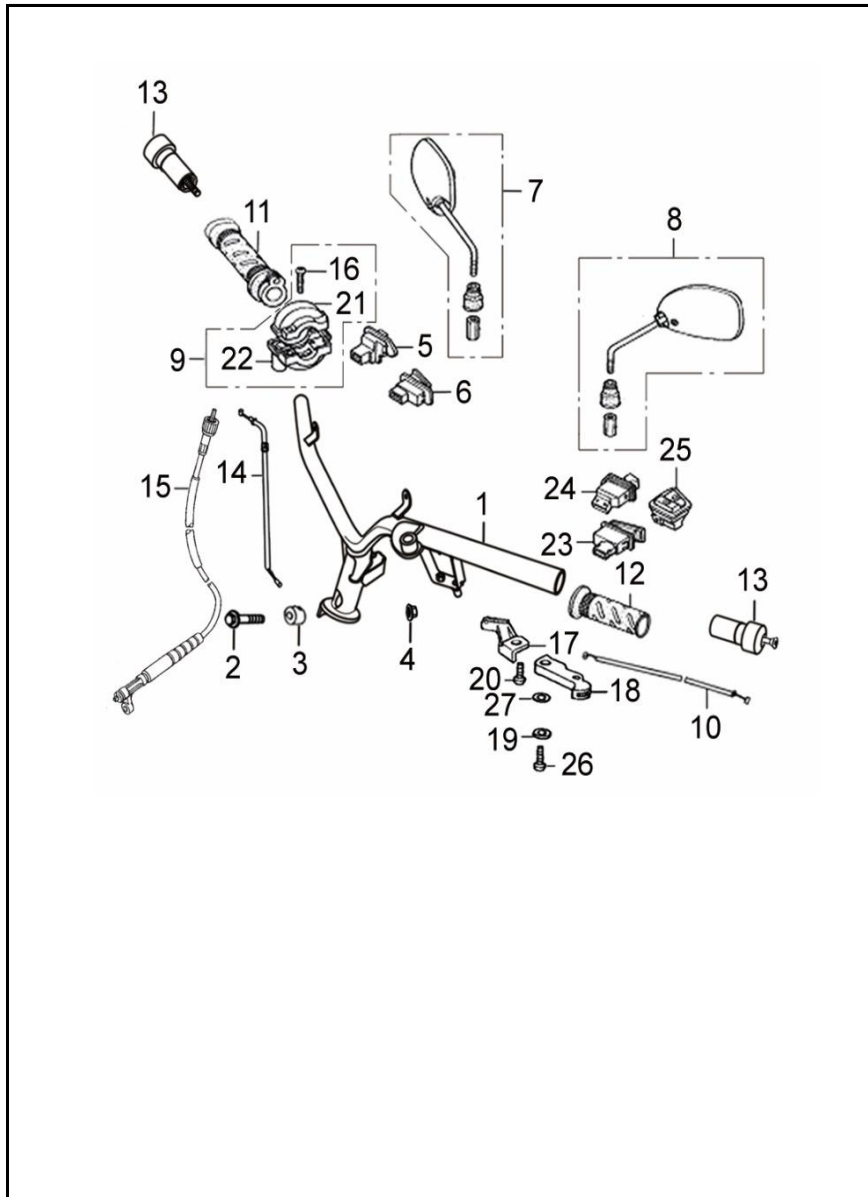

FIGURA N° 9: BOMBA DE ACEITE

FIG. No.	PARTE N°	DESCRIPCIÓN	CANT.	SAP
1	PGD15100A0A00	BOMBA ACEITE	1	11029187
2	PGA15131A0A00	EMPAQUE	1	11029103
3	PGD15111A0A00	CUERPO BOMBA ACEITE	1	11029189
4	PGA15112A0A00	TAPA BOMBA ACEITE	1	11029094
5	PGA15113A0A00	EMPAQUE	1	11029097
6	PGD15114A0A00	ROTOR INT. BOMBA ACEITE	1	11029191
7	PGD15115A0A00	ROTOR E×T. BOMBA ACEITE	1	11029193
8	PGA15116A0A00	EJE BOMBA ACEITE	1	11029099
9	PGA15117A0A00	LEVA EJE BOMBA ACEITE	1	11029101
10	PGA15221A0A00	BUJE	1	11029108
11	PGA15450A0A00	FILTRO ACEITE	1	11029115
12	PGD15261	TORNILLO	3	11029196
13	Q2140616F32	TORNILLO M6×16	2	11029321
14	Q2140622F32	TORNILLO M6×22	1	11029323

FIGURA N° 23: MANUBRIO - ESPEJOS 1/2

FIG. No.	PARTE N°	DESCRIPCIÓN	CANT.	SAP
1	XHE47110A0B15	MANUBRIO	1	11029733
2	Q184B1050T1F37	TORNILLO M10×1.25×50	1	11044872
3	YGA47187A0N04	ABRAZADERA	1	11013744
4	Q330B10T12F37	TUERCA M10×1.25	1	11043713
5	YHL35130A0A00	SWITCH INTERRUPTOR LUCES	1	11013775
6	XHE35140A0A00	SWITCH INTERRUPTOR ENCENDIDO	1	11029656
7	XGA57100C2B14	ESPEJO DER.	1	11029513
8	XGA57200C2B14	ESPEJO IZQ.	1	11029516
9	YHA46930A0A00	SOPORTE CARRETEL ACELERADOR	1	11015640
10	XGA46350A0A00	CABLE CHOQUE	1	11013637
11	YHA47300A2A00	CAUCHO MANILLAR DER	1	11013788
12	YHA47411A1A00	CAUCHO MANILLAR IZQ	1	11013790
13	YHA47370A1B14	PESA MANUBRIO	2	11029843
14	XGA46310A0A00	CABLE ACELERADOR	1	11029492
15	XGA46700A1A00	CABLE FRENO DEL	1	11029496
17	YHA35283A0A00	LEVA CHOKE	1	11029836
18	XGA35281A0A00	LEVA CHOKE	1	11029453
19	Q40205F37	ARANDELA 5MM	1	11043732
20	Q2140512F37	TORNILLO 5×12	1	11043686
21	YHA46931A0A00	CUBIERTA CARRETEL ACELERADOR	1	11013784