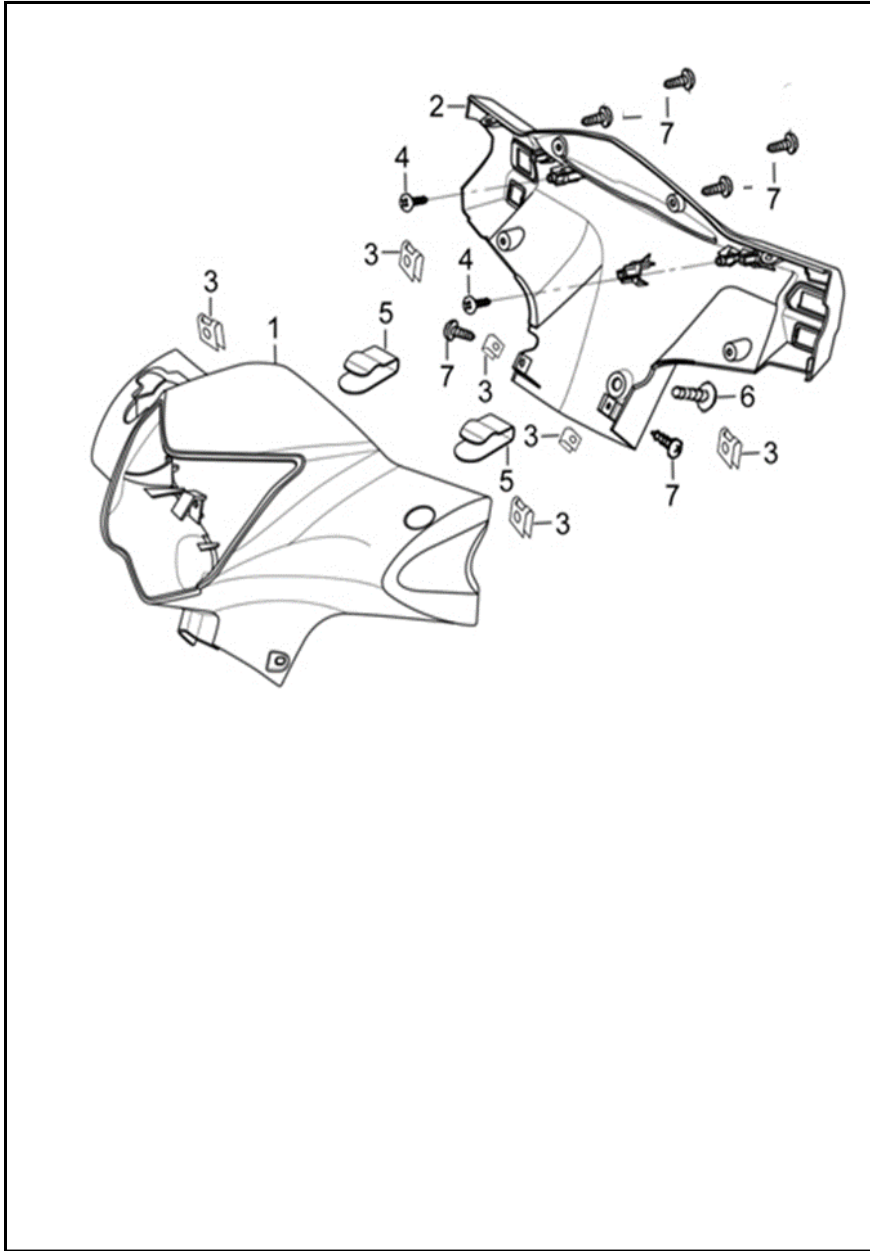

FIGURA N° 21: CUBIERTAS MANUBRIO

FIG. No.	PARTE N°	DESCRIPCIÓN	CANT.	SAP
1	XHE43111B1A00	CUBIERTA FAROLA	1	11029680
2	XHE43131A5A00	CUBIERTA TRAS. MANUBRIO	1	11029683
3	XGA93267A1N07	ABRAZADERA	6	11045372
4	FB093381D9N07	TORNILLO 4.8×13	3	11013240
5	XGA33183A0N05	PIN SEGURIDAD	2	11012590
6	FB093313A2N07	TORNILLO 5×16	1	11028990
7	FB093381D3N07	TORNILLO 4.2×13	6	11044825