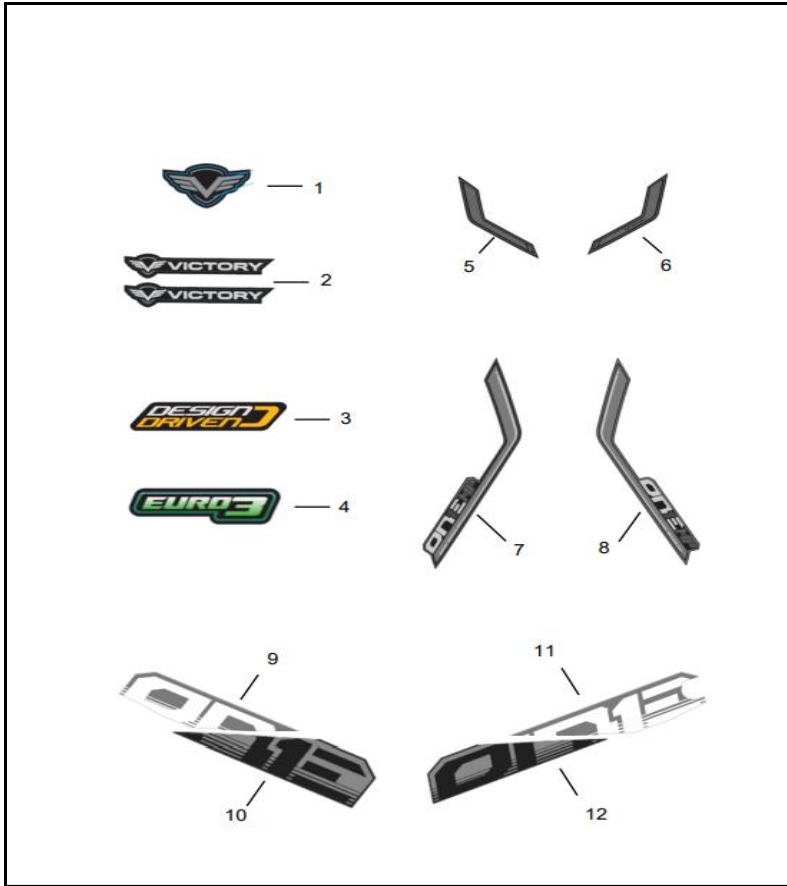

FIGURA N° 65: CALCOMANIAS ONE MP (2/2)

FIG. No.	PARTE N°	DESCRIPCIÓN	CANT.	OBSERVACIONES
9	21006740	CAL TAPA LT TRAS INF RH RJ ONE 2020	1	MOTO NEGRO ROJO
	21006746	CAL TAPA LT TRAS INF RH VD ONE 2020	1	MOTO AZUL VERDE
	21008829	CAL TAPA LT TRAS INF RH ONE RJGR	1	MOTO ROJA
	21006752	CAL TAPA LT TRAS INF RH VDMT ONE 2020	1	MOTO NEGRO MATE
	21009888	CAL TAPA LT TRAS INF RH NZIA ONE	1	
10	21007652	CAL TAPA LAT CENTR INF RH TD ONE ADH	1	TODOS LOS COLORES
11	21006741	CAL TAPA LT TRAS INF LH RJ ONE 2020	1	MOTO NEGRO ROJO
	21006747	CAL TAPA LT TRAS INF LH VD ONE 2020	1	MOTO AZUL VERDE
	21008830	CAL TAPA LT TRAS INF LH ONE RJGR	1	MOTO ROJA
	21006753	CAL TAPA LT TRAS INF LH VDMT ONE 2020	1	MOTO NEGRO MATE
	21009887	CAL TAPA LT TRAS INF LH NIZA ONE	1	MOTO AZUL NIZA / NARANJA
12	21007651	CAL TAPA LAT CENTR INF LH TD ONE ADH	1	TODOS LOS COLORES