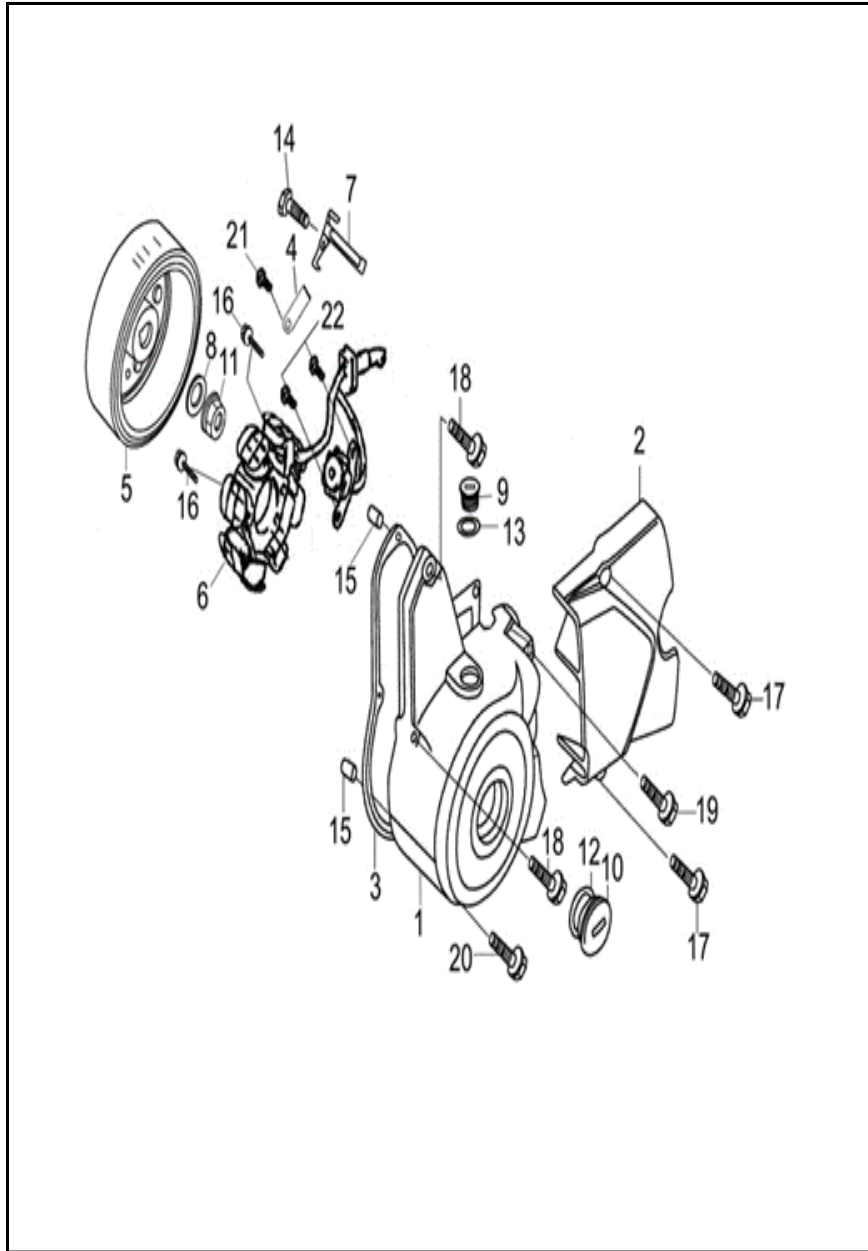

FIGURA N° 8: CUBIERTA VOLANTE - MAGNETO

FIG. No.	PARTE N°	DESCRIPCIÓN	CANT.	SAP
1	PGB11411S2B03	CUBIERTA VOLANTE	1	11029144
2	PGB11451H8B03	CUBIERTA CADENA	1	11029146
3	PGZ11419A0A00	EMPAQUE CUBIERTA VOLANTE	1	11044556
4	PGB31911A1N02	ABRAZADERA METALICA	1	11015687
5	PGZ31102A3A00	VOLANTE	1	11029236
6	PGZ31210A7A00	PLATO DE BOBINAS	1	11029238
7	PGB31911A0A00	ABRAZADERA METALICA	1	11012751
8	PGA31312A0A00	ARANDELA	1	11012714
9	PGB11412A0M01	TAPON	1	11012723
10	GIA11413A0M01	TAPON	1	11029002
11	PGA31311A0N01	TUERCA	1	11013152
12	PGB11415A0A00	O_RING	1	11012729
13	PGB11414A0A00	O_RING	1	11012727
14	Q1840616F35	TORNILLO M6×16	1	11013146
15	PIX11318A0A00	PIN 8×12	2	11013077
16	Q1840622F35	TORNILLO M6×22	2	11029292
17	Q1840628T1F15	TORNILLO M6×28	2	11029294
18	Q1840632F15	TORNILLO M6×32	2	11013160
19	Q1840650T1F15	TORNILLO M6×50	1	11029297
20	Q1840665F15	TORNILLO M6×65	1	11013171
21	Q2160506F32	TORNILLO M5×6	1	11029326
22	Q1860514F35	TORNILLO M5×14	2	11029312