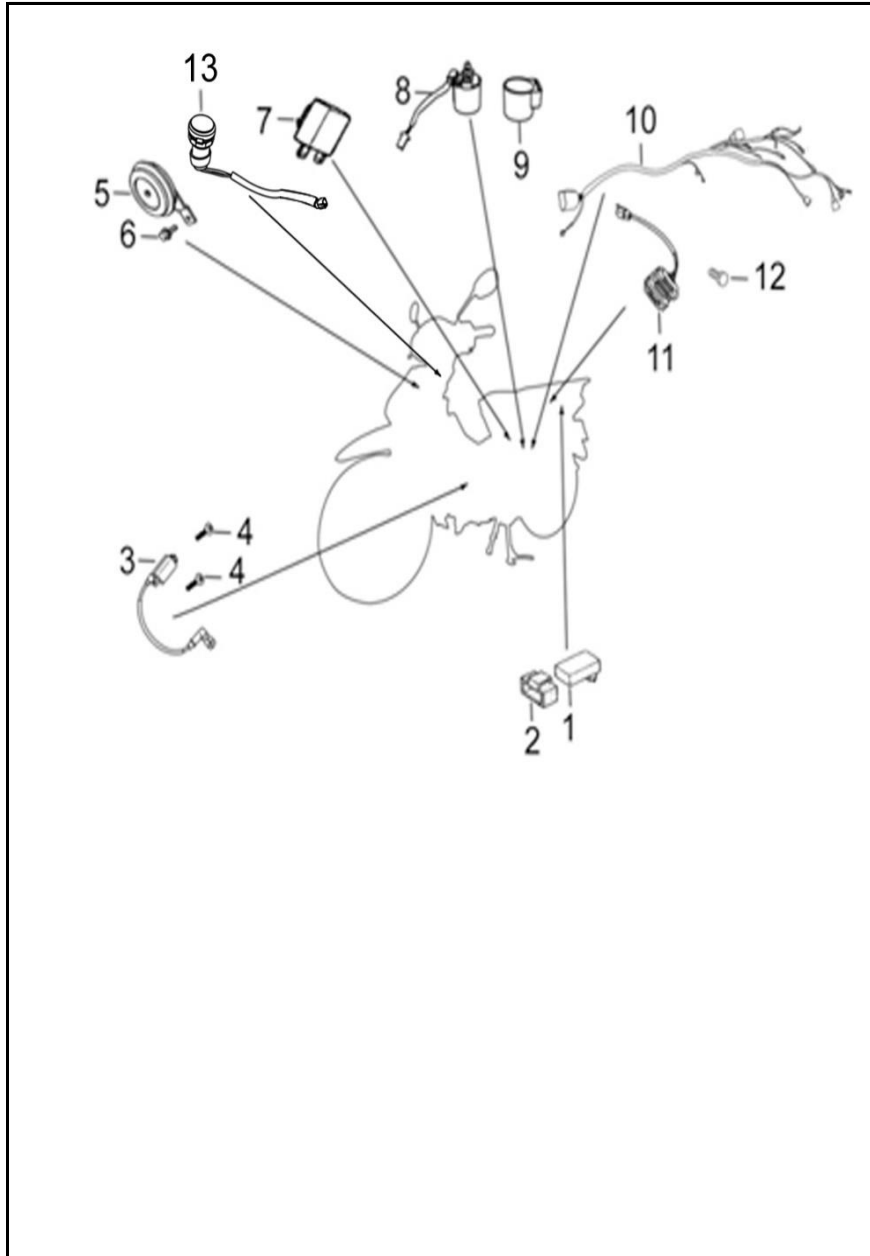

FIGURA N° 49: SISTEMA ELECTRICO

FIG. No.	PARTE N°	DESCRIPCIÓN	CANT.	SAP
1	PGA34400C3A00	CONTROLADOR	1	11029137
2	PGA34461A0A00	GUARDAPOLVO CDI	1	11029139
3	BJR34500A0A00	BOBINA DETA	1	11028974
4	Q2140516F37	TORNILLO 5×16	2	11029319
5	XGA38100A0B01	PITO	1	11013633
6	Q1840612T1F37	TORNILLO 6×12	1	11044585
7	YHA38210B1A00	FLASHER DIRECCIONALES	1	11029840
8	FJA34600A2A00	FLASHER ENCENDIDO	1	11029152
9	PGB34619A0A00	GUARDAPOLVO RELAY ARRANQUE	1	11029155
10	XHE32100B1A00	RAMAL ELECTRICO	1	11034893
10	21010144/00	SISTEMA ELECTRICO IOT ONE	1	21010144
11	GIA31600D2A00	RECTIFICADOR	1	11012603
12	Q150D0616T1F37	TORNILLO 6×16	2	11029267
13	QLL36150A2A00	USB	1	11068483