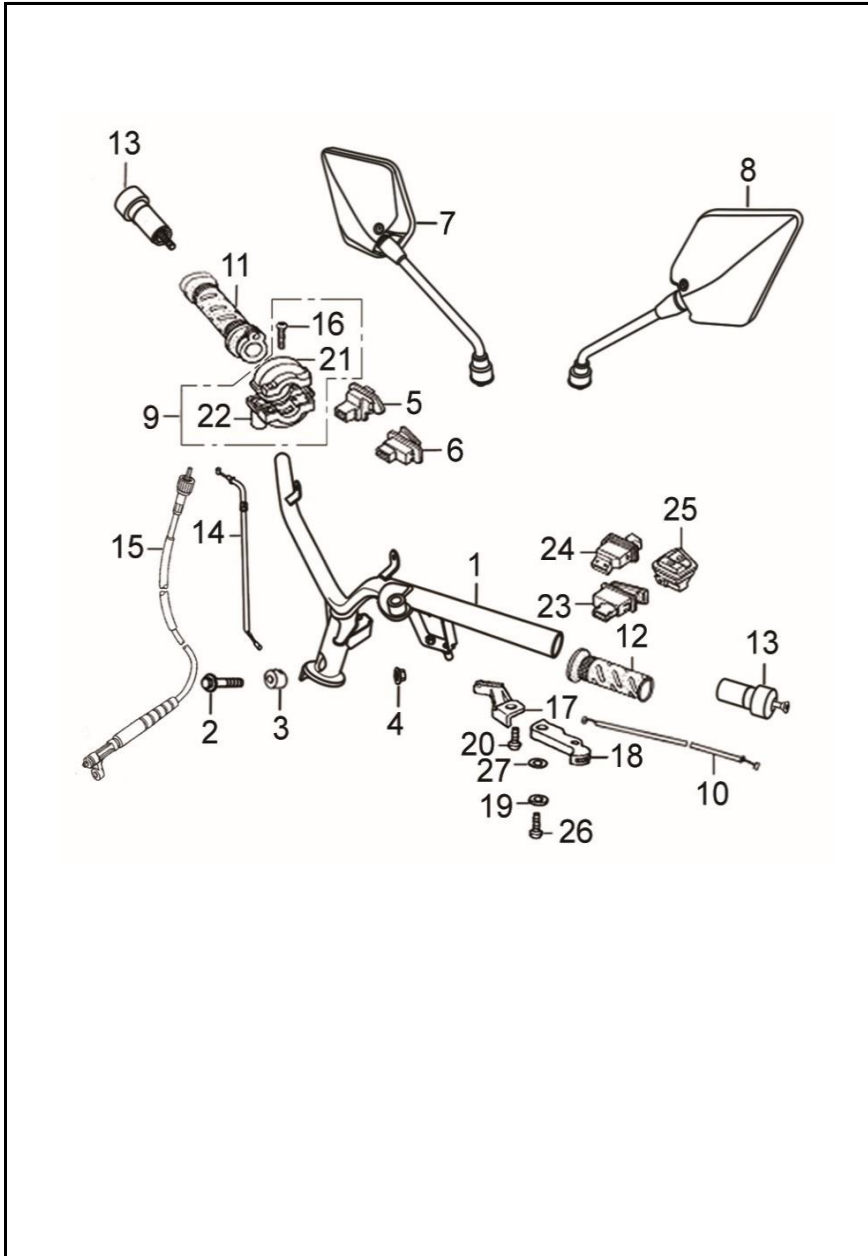

FIGURA N° 24: MANUBRIO - ESPEJOS 2/2

FIG. No.	PARTE N°	DESCRIPCIÓN	CANT.	SAP
21	YHA46931A0A00	CUBIERTA CARRETEL ACELERADOR	1	11013784
22	YHA46932A0A00	CUBIERTA CARRETEL ACELERADOR	1	11013786
23	XHE35350A0A00	SWITCH INTERRUPTOR PITO	1	11029659
24	YHA35240A1A00	SWITCH INTERRUPTOR DIRECCIONALES	1	11029832
25	YHA35230A0A00	SWITCH	1	11013779
26	Q2140516F37	TORNILLO 5x16	1	11029319
27	Q41808F31	ARANDELA 8MM	1	11013300