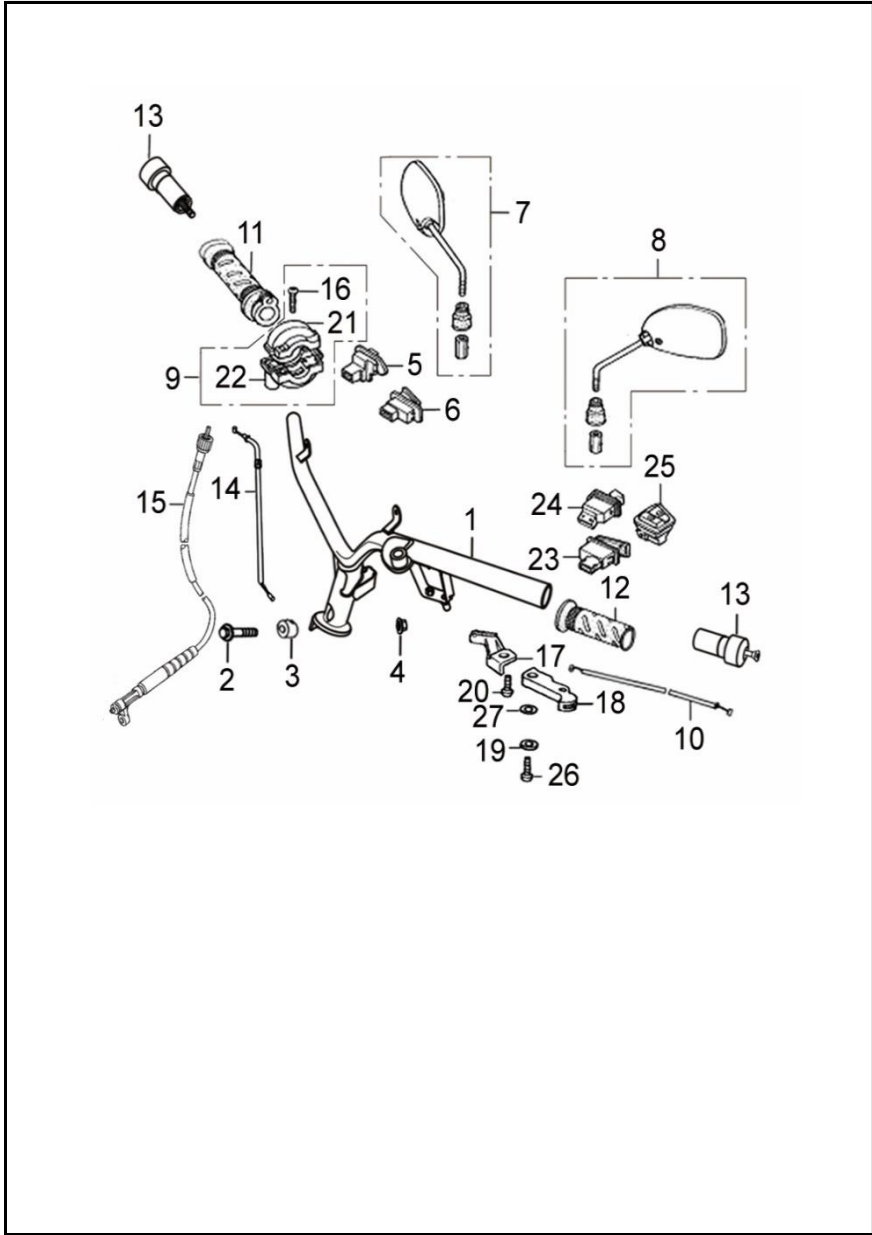

FIGURA N° 23: MANUBRIO - ESPEJOS 2/2

FIG. No.	PARTE N°	DESCRIPCIÓN	CANT.	SAP
22	YHA46932A0A00	CUBIERTA CARRETEL ACELERADOR	1	11013786
23	XHE35350A0A00	SWITCH INTERRUPTOR PITO	1	11029659
24	YHA35240A1A00	SWITCH INTERRUPTOR DIRECCIONALES	1	11029832
25	YHA35230B1A00	SWITCH	1	11080724
26	Q2140516F37	TORNILLO 5x16	1	11029319
27	Q41808F31	ARANDELA 8MM	1	11013300