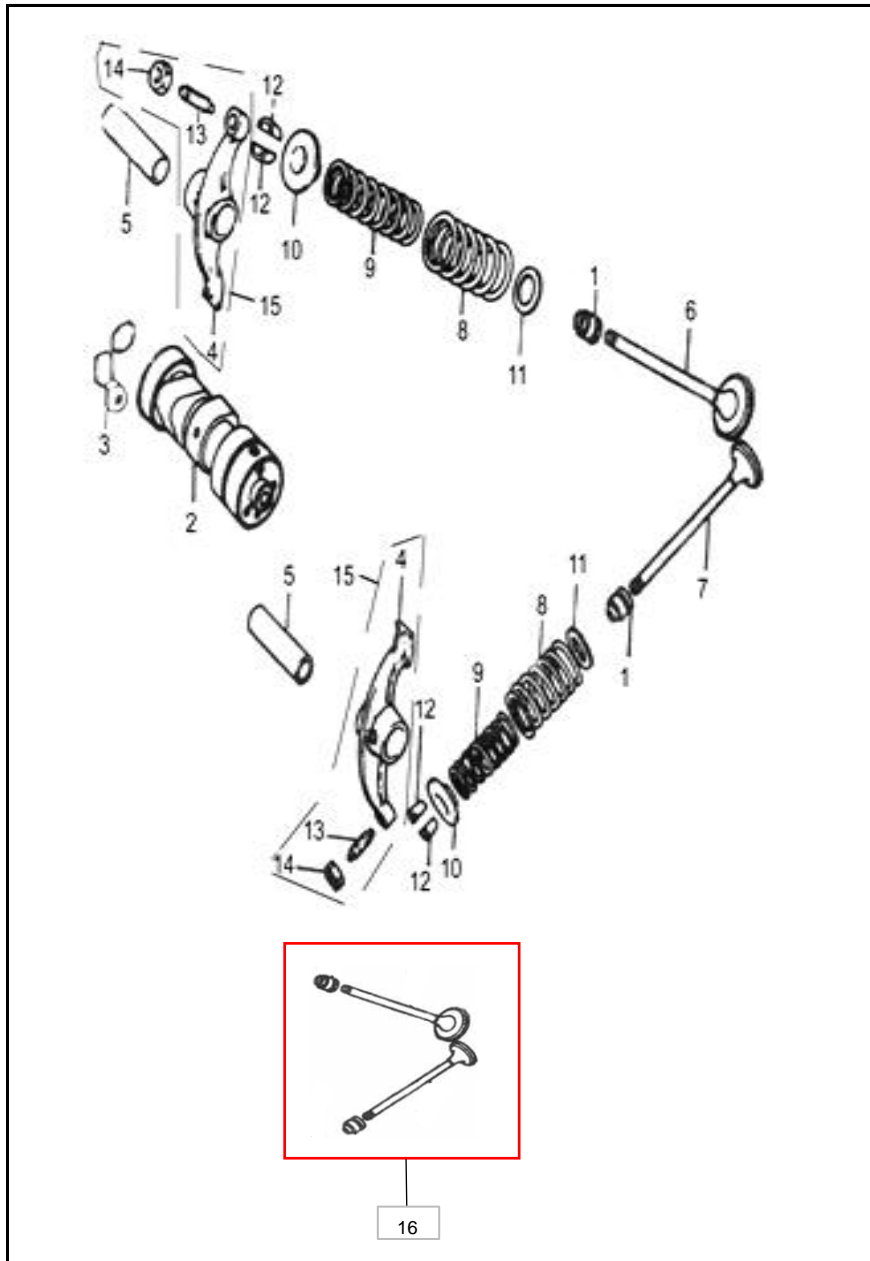

FIGURA N° 3: EJE DE LEVAS - VALVULAS

FIG. No.	PARTE N°	DESCRIPCIÓN	CANT.	SAP
1	PGA14730A0A00	RETEN VALVULA	2	11012649
2	PGZ14100A1Z01	EJE LEVAS	1	11029225
3	PGZ14150A0A00	PLATINA GUIA CABLE	1	11029227
4	PGA14411A1Z07	BALANCIN (SOLO)	2	11029074
5	PGA14413A0A00	PASADOR BALANCINES	2	11029077
6	PGA14710A0Z04	VALVULA ADMISION	1	11029083
7	PGA14720A0A00	VALVULA ESCAPE	1	11029085
8	PGA14755A0A00	RESORTE VALVULA	2	11029090
9	PGA14756A0A00	RESORTE VALVULA	2	11029092
10	PGA14751A0A00	ARANDELA RESORTE VALVULA	2	11029088
11	PGA14753A0A00	ARANDELA RESORTE VALVULA	2	11012653
12	PGA14752A0A00	CUÑAS VALVULA	4	11012651
13	PGA14415A0A00	TORNILLO BALANCIN	2	11029079
14	PGA14416A0A00	TUERCA	2	11012630
15	PGA14410A1A00	BALANCINES	2	11029072
16	21016976	KIT VALVULAS	1	21016976