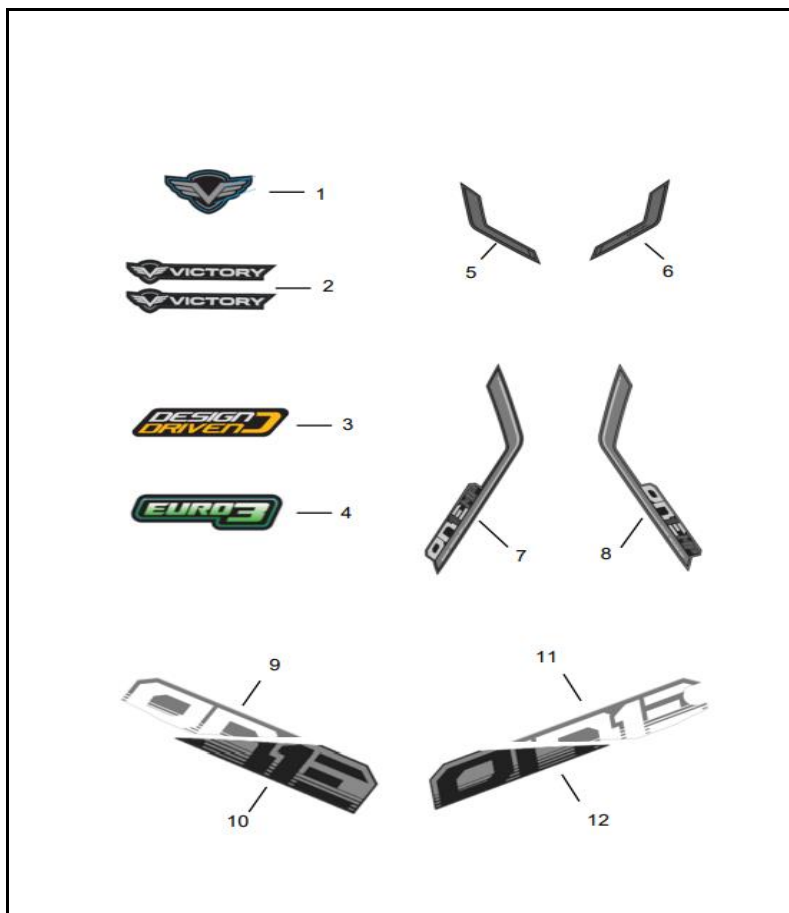

FIGURA N° 65: CALCOMANIAS ONE MP (1/2)

FIG. No.	PARTE N°	DESCRIPCIÓN	CANT.	OBSERVACIONES
1	21006265	DOME CUB FARL SUP ONE V2	1	
2	21006735	CAL TAP LT TRAS SUP LHRH MT ONE 2020	2	MOTO NEGRO MATE
	21006785	CAL TAP LT TRAS SUP LHRH BRILL ONE 2020	2	MOTO NEGRO ROJO MOTO AZUL VERDE MOTO ROJA
3	21005103	EMBLEMA DESIGN DRIVEN V2	1	
4	21005552	CAL EUR03 V2	1	
5	21006738	CAL CUB MANB LAT RH RJ ONE 2020	1	MOTO NEGRO ROJO
	21006744	CAL CUB MANB LAT RH VD ONE 2020	1	MOTO AZUL VERDE
	21008827	CAL CUB MANB LAT RH ONE RJGR	1	MOTO ROJA
	21006750	CAL CUB MANB LAT RH VDMT ONE 2020	1	MOTO NEGRO MATE
	21009798	CAL CUB MANB LAT RH NIZA ONE		MOTO AZUL NIZA / NARANJA
6	21006739	CAL CUB MANB LAT LH RJ ONE 2020	1	MOTO NE RO ROJO
	21006745	CAL CUB MANB LAT LH VD ONE 2020	1	MOTO AZUL VERDE
	21008828	CAL CUB MANB LAT LH ONE RJGR	1	MOTO ROJA
	21006751	CAL CUB MANB LAT LH VDMT ONE 2020	1	MOTO NEGRO MATE
	21009797	CAL CUB MANB LAT LH NIZA ONE		MOTO AZUL NIZA
7	21007970	CAL CARENAJE LAT RH RJ ONE 2021	1	MOTO NEGRO ROJO
	21007968	CAL CARENAJE LAT RH VD ONE 2021	1	MOTO AZUL VERDE
	21008825	CAL CARENAJE LAT RH ONE RJGR	1	MOTO ROJA
	21007966	CAL CARENAJE LAT RH VDMT ONE 2021	1	MOTO NEGRO MATE
	21009761	CAL CARENAJE LAT RH NIZA ONE		MOTO AZUL NIZA NARANJA
8	21007971	CAL CARENAJE LAT LH RJ ONE 2021	1	MOTO NEGRO ROJO
	21007969	CAL CARENAJE LAT LH VD ONE 2021	1	MOTO AZUL VERDE
	21008826	CAL CARENAJE LAT LH ONE RJGR	1	MOTO ROJA
	21007967	CAL CARENAJE LAT LH VDMT ONE 2021	1	MOTO NEGRO MATE