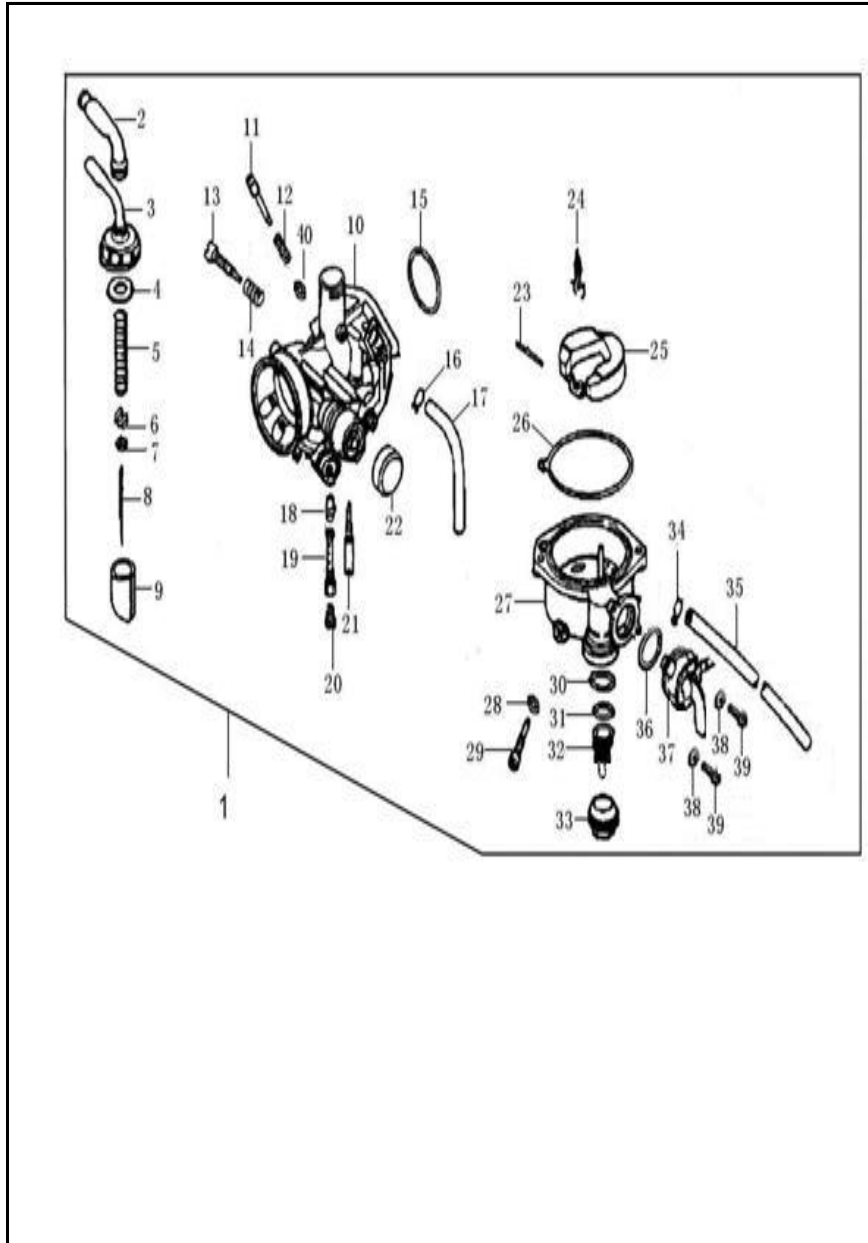

FIGURA N° 17: CARBURADOR 1/2

FIG. No.	PARTE N°	DESCRIPCIÓN	CANT.	SAP
1	PGC16100A2A00	CARBURADOR	1	11029164
2	PHM16198A0A00	MANGUERA	1	11012666
3	PHM16270A0A00	TAPA CARBURADOR	1	11012991
4	PHM16285A0A00	EMPAQUE TAPA CARBURADOR	1	11013001
5	PHM16283A0A00	RESORTE VALVULA CARBURADOR	1	11012999
6	PHM16288A0A00	PIN	1	11013003
7	PHM16253A0A00	PIN SEGURIDAD	1	11012987
8	PGC16251A1A00	AGUJA CORTINA CARBURADOR	1	11029166
9	PHM16261A0A00	CORTINA CARBURADOR	1	11012989
10	PGC16140A1A00	CUERPO CARBURADOR	1	0
11	PHM16425A0A00	TORNILLO AIRE	1	11013012
12	PHM16426A0A00	RESORTE TORNILLO AIRE	1	11013014
13	PHM16421A0A00	TORNILLO RALENTI	1	11013008
14	PHM16422A0A00	RESORTE	1	11013010
15	PHM16178A0A00	O_RING	1	11011885
16	PHM16155A0A00	ABRAZADERA	1	11012961
17	PHM16154A0A00	MANGUERA	1	11012664
18	PGC16277A1A00	DIFUSOR	1	11029171
19	PHM16271A0A00	BOQUEREL	1	11012993
20	PGC16273A2A00	BOQUEREL DETA	1	11029168