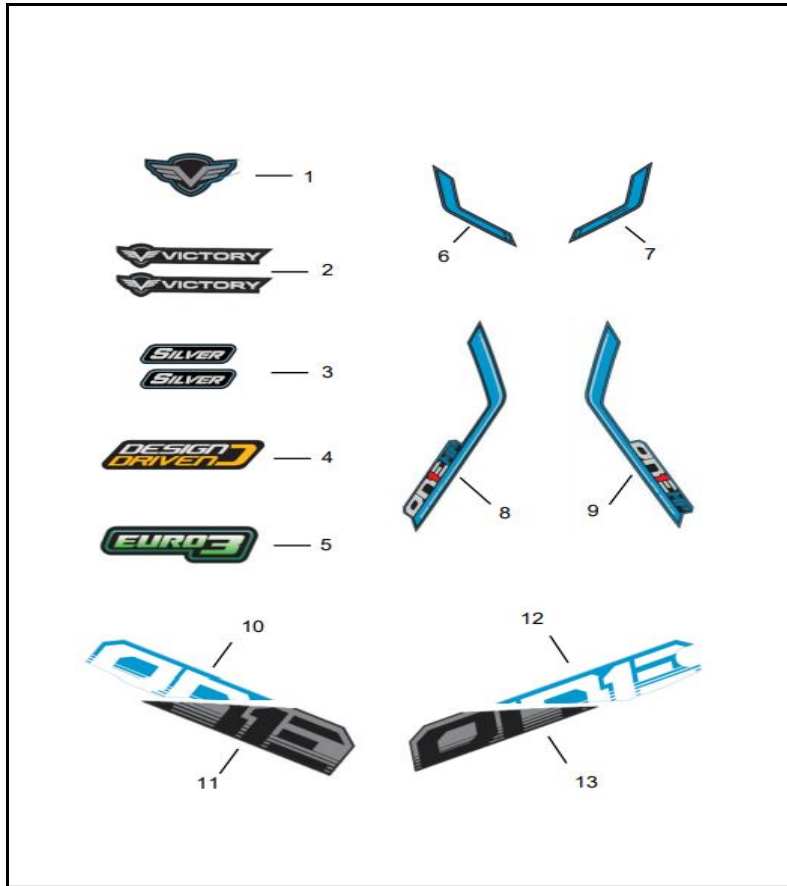

FIGURA N° 66: CALCOMANIAS ONE MP SILVER

FIG. No.	PARTE N°	DESCRIPCIÓN	CANT.	OBSERVACIONES
1	21006265	DOME CUB FARL SUP ONE V2	1	
2	21006785	CAL TAP LT TRAS SUP LHRH BRILL ONE 2020	2	
3	21006236	CAL SILVER RH LH ONE ST 100 SILVER	2	
4	21005103	EMBLEMA DESIGN DRIVEN V2	1	
5	21005552	CAL EUR03 V2	1	
6	21007974	CAL CUB MANB LAT RH ONE SILV	1	MOTO GRIS GRAFITO
7	21007975	CAL CUB MANB LAT LH ONE SILV	1	MOTO GRIS GRAFITO
8	21007972	CAL CARENAJE LAT RH ONE SILV	1	MOTO GRIS GRAFITO
9	21007973	CAL CARENAJE LAT LH ONE SILV	1	MOTO GRIS GRAFITO
10	21007976	CAL TAPA LT TRAS INF RH ONE SILV	1	MOTO GRIS GRAFITO
11	21007652	CAL TAPA LAT CENTR INF RH TD ONE ADH	1	MOTO GRIS GRAFITO
12	21007977	CAL TAPA LT TRAS INF LH ONE SILV	1	MOTO GRIS GRAFITO
13	21007651	CAL TAPA LAT CENTR INF LH TD ONE ADH	1	MOTO GRIS GRAFITO