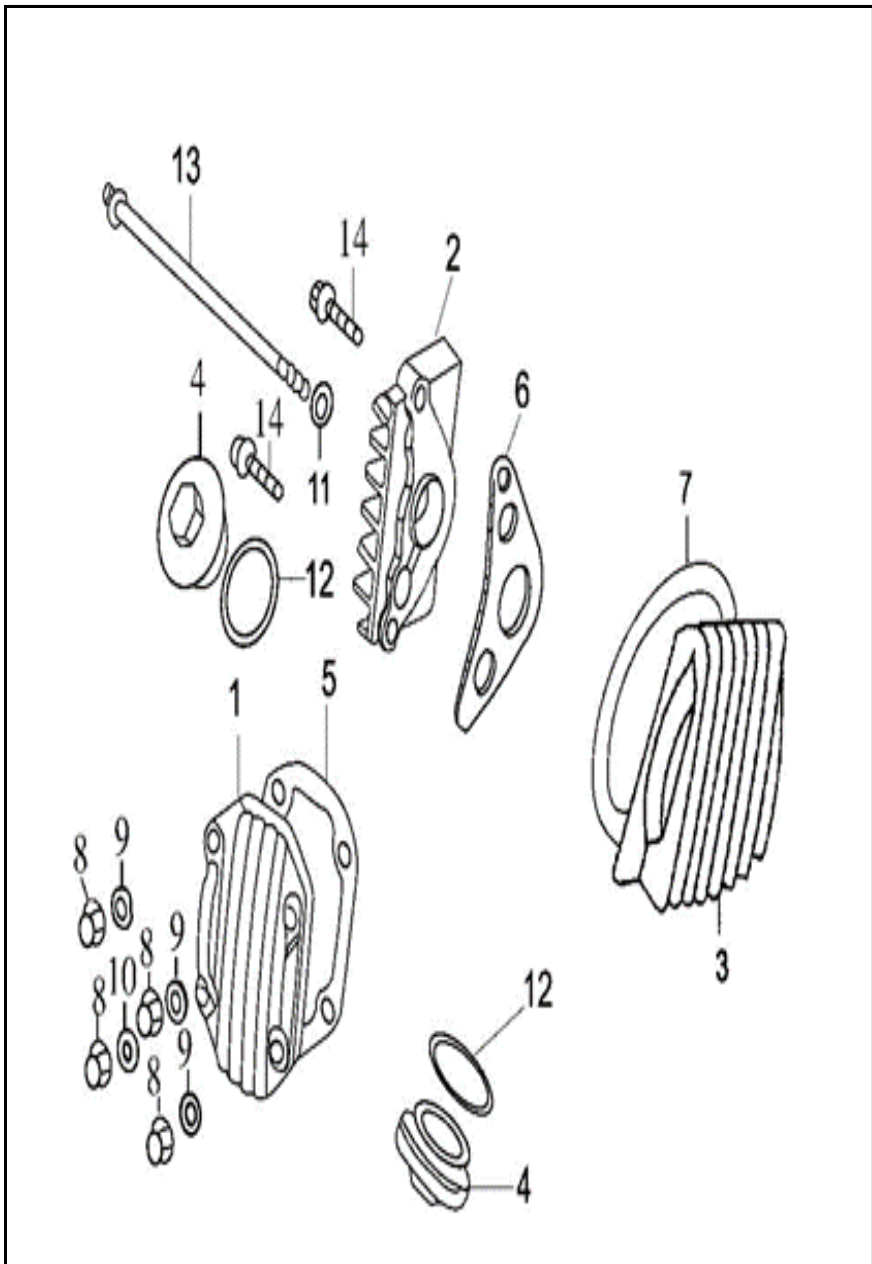

FIGURA N° 1: TAPA CULATA

FIG. No.	PARTE N°	DESCRIPCIÓN	CANT.	SAP
1	PGA12311A1B03	TAPA CULATA	1	11029036
2	PGZ12241A0B03	TAPA CULATA DER	1	11029223
3	PGA12242A2B03	TAPA CULATA IZQ	1	11029027
4	PGA12243A0B03	TAPON DRENAJE ACEITE	2	11030535
5	PGZ12312A0A00	EMPAQUE	1	11029038
6	PGZ12244A0A00	EMPAQUE TAPA CULATA	1	11029029
7	PGZ12245A0A00	EMPAQUE TAPA CULATA	1	11029032
8	Q39607F15	TUERCA M7	4	11013267
9	PIX12344A0N02	ARANDELA	3	11013085
10	PIX12345A1A00	ARANDELA	1	11013087
11	PGA12248A0A00	ARANDELA	1	11012619
12	PGA12246A1A00	O_RING	2	11029034
13	FB093131E2M01	TORNILLO M6×110	1	11012583
14	Q1840620T1F15	TORNILLO M6×20	2	11044587