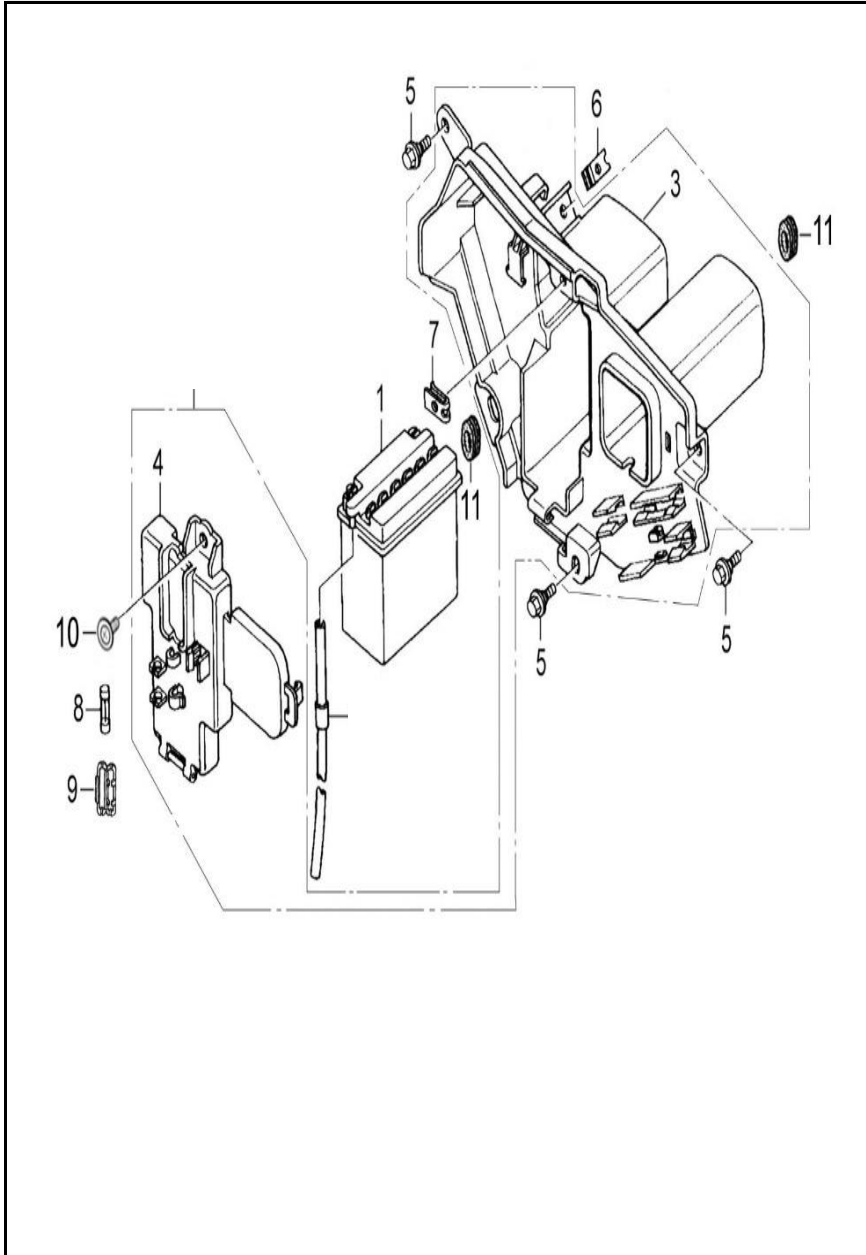

FIGURA N° 48: BATERIA - CAJA BATERIA

FIG. No.	PARTE N°	DESCRIPCIÓN	CANT.	SAP
1	NT5L-B-BS-GEL-NITR	BATERIA NITROX GEL NT5LB BS 12V 5AH	1	11055318
3	XGA31811A0A00	CAJA BATERIA	1	11029447
4	XGA31812A0A00	CUBIERTA CAJA BATERIA	1	11029450
5	FB093121D1N07	TORNILLO M6×14.5	3	11046453
6	FB093261B7N07	TUERCA M6×20×16	1	11028981
7	FB093261A4N07	TUERCA M5×22×11	1	11028979
8	YGA31700A0A00	FUSIBLE 10A	2	11013727
9	YGA31720A0A00	CAJA FUSIBLE	1	11013729
10	FB093313A3N07	TORNILLO M5×16	1	11043377
11	WIA43951A0A00	ANTIVIBRANTE	2	11029429