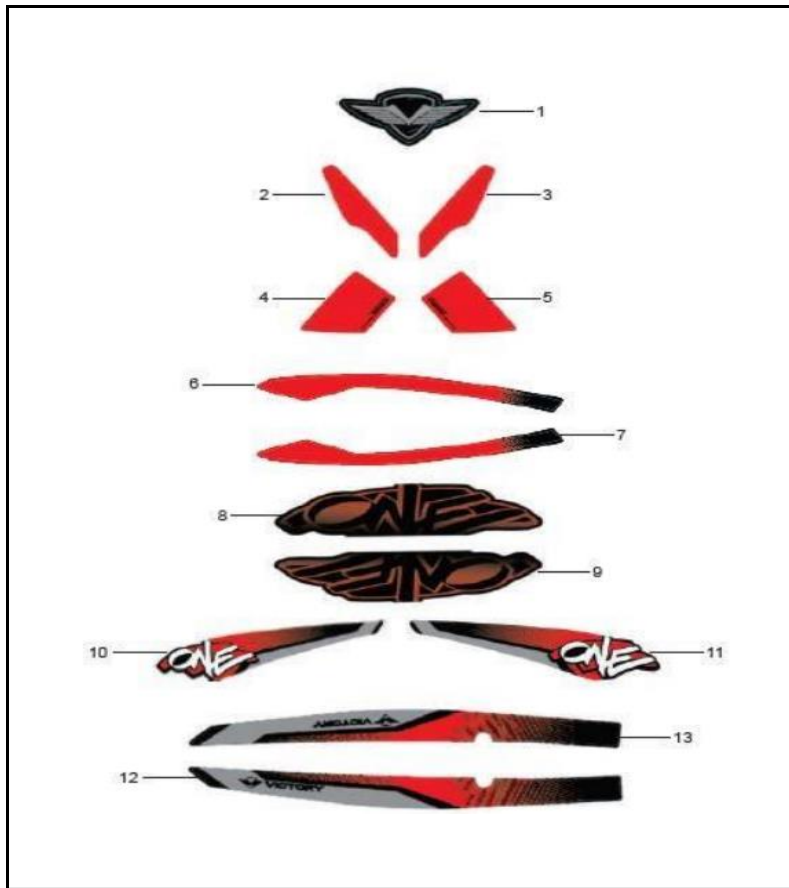

FIGURA N° 64: CALCOMANIAS HASTA AÑO MODELO 2020 2/2

FIG. No.	PARTE N°	DESCRIPCIÓN	CANT.	OBSERVACIONES
8	21003900	CALCOMANIA CARENAJE FRONTAL INFERIOR IZQ.	1	MOTO NEGRA
	21003869		1	MOTO ROJA
	21003902		1	MOTO BLANCA
	21003904		1	MOTO AZUL
	21004993		1	MOTO GRIS
9	21003899	CALCOMANIA CARENAJE FRONTAL	1	MOTO NEGRA
	21003868		1	MOTO ROJA
	21003901		1	MOTO BLANCA
	21003903		1	MOTO AZUL
	21004992		1	MOTO GRIS
10	21003880	CALCOMANIA CUBIERTA SILLIN INFERIOR IZQ.	1	MOTO NEGRA-MOTO BLANCA-MOTO GRIS
	21001582		1	MOTO ROJA
	21003884		1	MOTO AZUL
11	21003879	CALCOMANIA CUBIERTA SILLIN INFERIOR DER.	1	MOTO NEGRA-MOTO BLANCA-MOTO GRIS
	21001581		1	MOTO ROJA
	21003883		1	MOTO AZUL
12	21003877	CALCOMANIA CUBIERTA SILLIN SUPERIOR IZQ.	1	MOTO NEGRA-BLANCA-ROJA-GRIS
	21003882		1	MOTO AZUL
13	21003876	CALCOMANIA CUBIERTA SILLIN SUPERIOR DER.	1	MOTO NEGRA-BLANCA-ROJA-GRIS
	21003881		1	