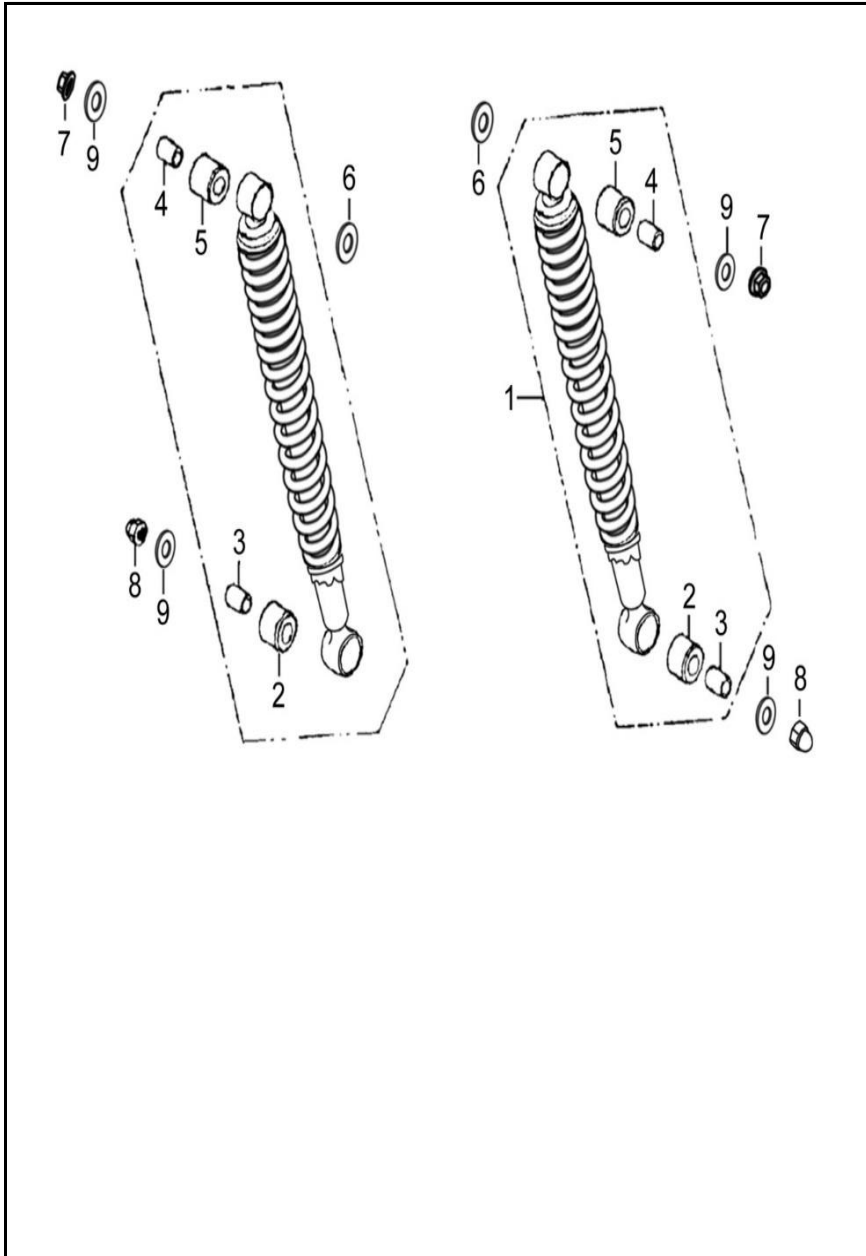

FIGURA N° 42: SUSPENSION TRASERA

FIG. No.	PARTE N°	DESCRIPCIÓN	CANT.	SAP
1	XGA62100A6M01	AMORTIGUADOR TRAS. COMPL.	2	11029524
2	XGA62146A0A00	ANTIVIBRANTE INF AMORTIGUADOR	2	11029533
3	XGA62147A0A00	BUJE AMORTIGUADOR INF	2	11029537
4	XGA62143A0A00	BUJE AMORTIGUADOR SUP	2	11029530
5	XGA62142A0A00	ANTIVIBRANTE SUP AMORTIGUADOR	2	11029527
6	Q40112F37	ARANDELA M12	2	11029346
7	Q330B10T12F37	TUERCA M10x1.25	2	11043713
8	Q396B10F37	TUERCA M10	2	11043725
9	Q40210F37	ARANDELA M10	4	11043736