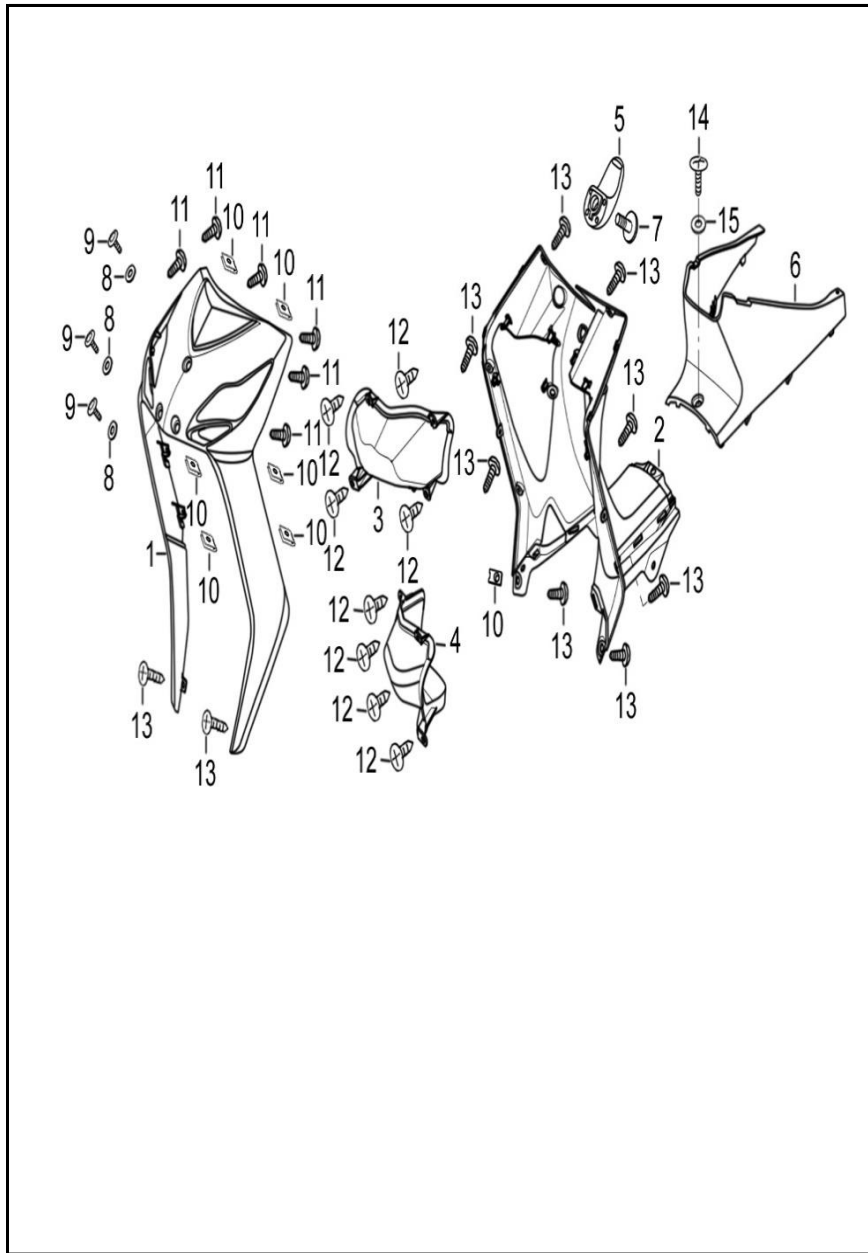

FIGURA N° 44: CARENAJES

FIG. No.	PARTE N°	DESCRIPCIÓN	CANT.	SAP
1	XHE43251A0A00	CARENAJE FRONTAL	1	11029687
2	XHE43331A2A00	CARENAJE INTERNO	1	11029694
3	XHE43653A2A00	CUBIERTA FRONTAL DER.	1	11029712
4	XHE43656A2A00	CUBIERTA FRONTAL IZQ.	1	11029715
4	XHE43656A3A00	CUBIERTA FRONTAL IZQ. USB	1	0
5	XHE96921A2A00	SOPORTE CASCO	1	11029759
6	XHE43335A3A00	CARENAJE INTERNO TRAS.	1	11029697
7	FB093313A2N07	TORNILLO 5×16	1	11028990
8	Q40206F37	ARANDELA M6	4	11043734
9	FB093312A1A00	TORNILLO M6×20	3	11028988
10	YGA93267A2N07	PIN 4.8×17	10	11015653
11	FB093381F1N07	TORNILLO ST4.8×16	6	11046457
12	FB093381D3N07	TORNILLO ST4.2×13	8	11044825
13	FB093381F1N07	TORNILLO ST4.8×16	8	11046457
14	FB093311B5N07	TORNILLO M6×25	1	11028984
15	Q40206F37	ARANDELA M6	1	11043734