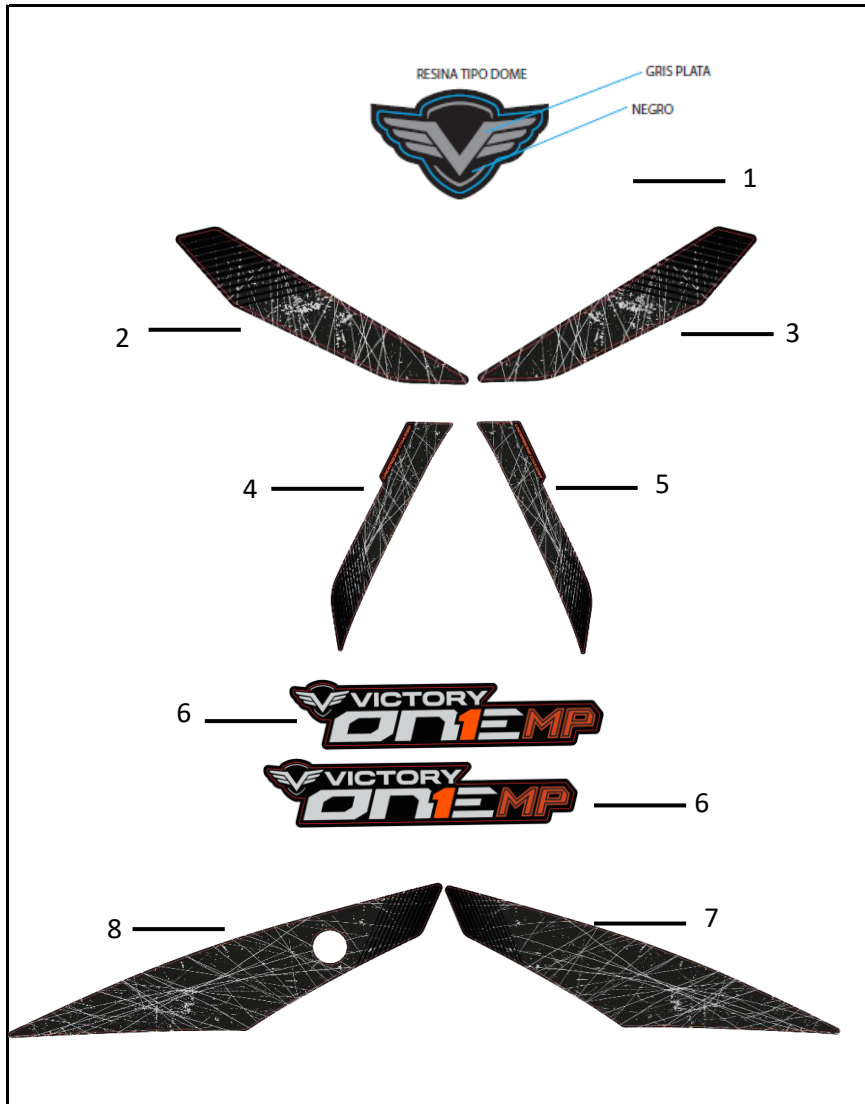

FIGURA N° 62: CALCOMANIAS ONE MP ESP

FIG. No.	PARTE N°	DESCRIPCIÓN	CANT.	OBSERVACIONES
1	21006265	DOMO CUB FARL SUP ONE V2	1	
2	21015471	CAL CUB FRONT CENT RH ESP ONE MP DIG	1	
3	21015470	CAL CUB FRONT CENT LH ESP ONE MP DIG	1	
4	21015473	CAL CUB FRONT LAT RH ESP ONE MP DIG	1	
5	21015472	CAL CUB FRONT LAT LH ESP ONE MP DIG	1	
6	21015469	CAL TAP LAT TRAS LR ESP MP DIG	2	
7	21015468	CAL INF LAT TRAS RH ESP MP DIG	1	
8	21015467	CAL INF LAT TRAS LH ESP MP DIG	1	