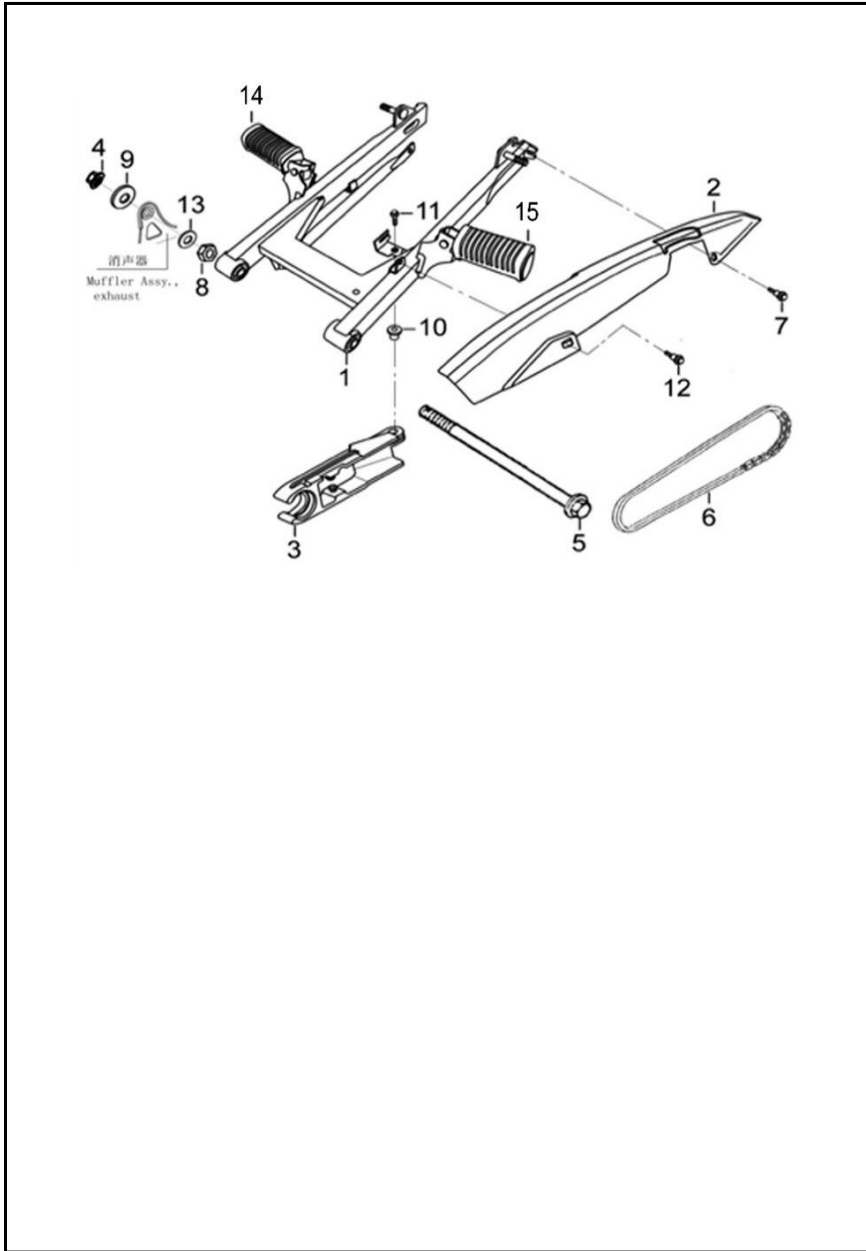

FIGURA N° 41: BRAZO OSCILANTE

FIG. No.	PARTE N°	DESCRIPCIÓN	CANT.	SAP
1	YGA61101A6B15	BRAZO OSCILANTE	1	11029805
2	XGA61311B1A00	GUARDACADENA	1	11029520
3	XGE61491A0A00	DESILIZADOR CADENA	1	11029599
4	Q330B10T12F37	TUERCA M10×1.25	1	11043713
5	XHE61951A0N07	EJE BRAZO OSCILANTE	1	11029746
6	Q980428MH100C	CADENA 428MH×100	1	11029388
7	QJZ93121A2N07	TORNILLO M6×12	1	11045027
8	Q351B10F37	TUERCA M10×1.25	1	11013263
9	Q40210F37	ARANDELA M10	1	11043736
10	FB093551B4N07	BUJE M6.5×18-10.5	1	11044467
11	Q1840616T1F37	TORNILLO M6X16	1	11043656
12	RHC93121A1N07	TORNILLO M6×10	1	11015658
13	Q40110F37	ARANDELA M10	1	11043729
14	YGA42510A2A00	REPOSAPIE PASAJERO DERECHO	1	11029467
15	YGA42610A2A00	REPOSAPIE PASAJERO IZQUIERDO	1	11029470