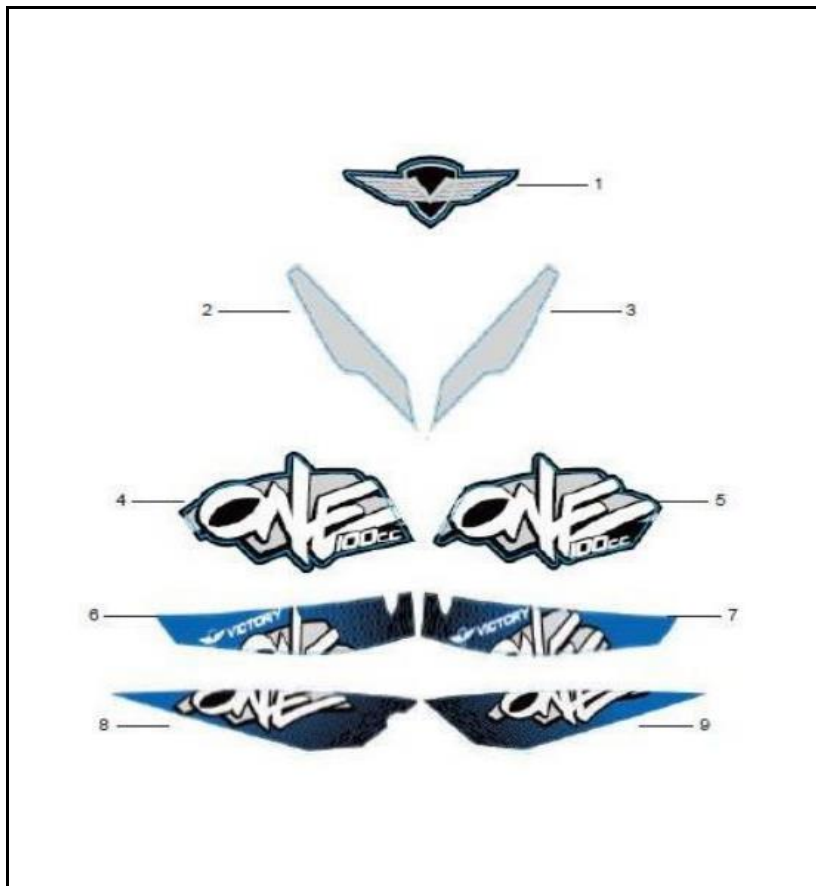

FIGURA N° 63: CALCOMANIAS HASTA AÑO MODELO 2019

FIG. No.	PARTE N°	DESCRIPCIÓN	CANT.	OBSERVACIONES
1	21002838	CALCOMANÍA CARENAJE FRONTAL	1	
2	21002849	CALCOMANÍA CARENAJE FRONTAL SUPERIOR IZQ.	1	MOTO AZUL- MOTO ROJA
	21002836		1	MOTO NEGRA-MOTO BLACA
3	21002850	CALCOMANÍA CARENAJE FRONTAL SUPERIOR DEN.	1	MOTO AZUL-MOTO ROJA
	21002837		1	MOTO NEGRA-MOTO BLANCA
4	21003311	CALCOMANÍA CARENAJE FRONTAL INFERIOR IZQ	1	MOTO AZUL-MOTO ROJA
	21003313		1	MOTO NEGRA-MOTO BLANCA
5	21003312	CALCOMANÍA CUBIERTA SILLIN SUPERIOR DER.	1	MOTO AZUL-MOTO ROJA
	21003314		1	MOTO NEGRA-MOTO BLANCF
6	21002855	CALCOMANÍA CARENAJE FRONTAL INFERIOR IZQ	1	MOTO ROJA
	21002851		1	MOTO AZUL
	21002839		1	MOTO BLANCA
	21002843		1	MOTO NEGRA
7	21002856	CALCOMANÍA CUBIERTA SILLÍN SUPERIOR DER.	1	MOTO ROJA
	21002852		1	MOTO AZUL
	21002840		1	MOTO BLANCA
	21002844		1	MOTO NEGRA
8	21002857	CALCOMANÍA CUBIERTA SILLÍN INFERIOR IZQ.	1	MOTO ROJA
	21002853		1	MOTO AZUL
	21002841		1	MOTO BLANCA
	21002845		1	MOTO NEGRA
9	21002858	CALCOMANIA CUBIERTA SILLIN INFERIOR DER.	1	MOTO ROJA
	21002854		1	MOTO AZUL
	21002842		1	MOTO BLANCA