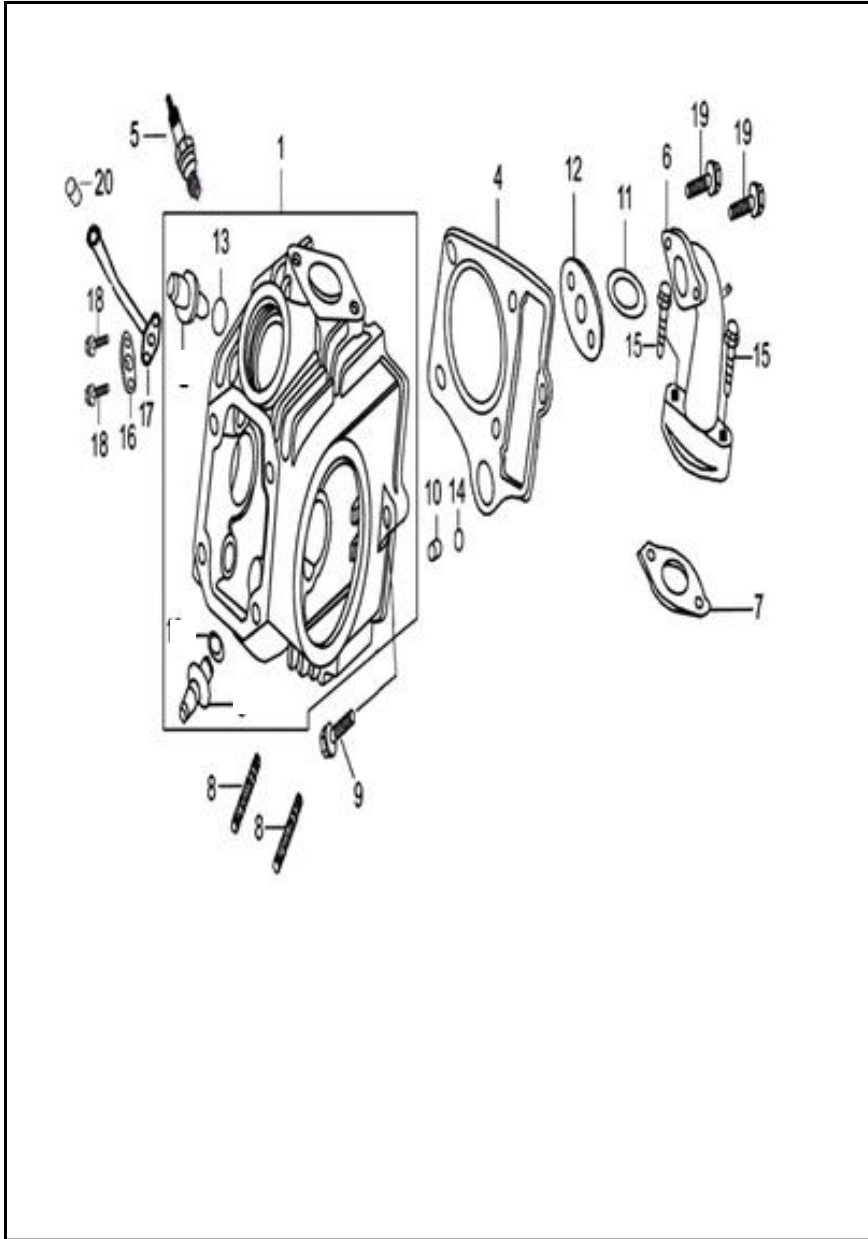

FIGURA N° 2: CULATA

FIG. No.	PARTE N°	DESCRIPCIÓN	CANT.	SAP
1	PGZ12210A2B03	CULATA	1	11029220
4	PGA12220A2A00	EMPAQUE CULATA	1	11029022
5	PGA34210A1A00	BUJIA	1	11029135
6	PGA17310A7Z50	MULTIPLE ADMISION	1	11029117
7	PGZ17332A0A00	EMPAQUE MULTIPLE ADMISION	1	11012662
8	Q1290840F35	ESPARRAGO M8x40	2	11013104
9	Q174B0623F15	ESPARRAGO M6x23	1	11029281
10	PGA15441A0A00	CONDUCTO ACEITE	1	11029112
11	PGA17318A1A00	O_RING	1	11012658
12	PGA17331A0A00	EMPAQUE MULTIPLE ADMISION	1	11012660
14	PGA12223A1A00	EMPAQUE	1	11029025
15	Q1840620T1F15	TORNILLO M6x20	2	11044587
16	GIA20661A2A00	PLATINA	1	11012601
17	PHY20650A0M01	CONDUCTO	1	11029256
18	Q1840616T1F15	TORNILLO 6x16	2	11044586
19	Q150D0625T1F15	TORNILLO 6x25	2	11029276
20	GIA20185A0A00	TAPA	1	11013678