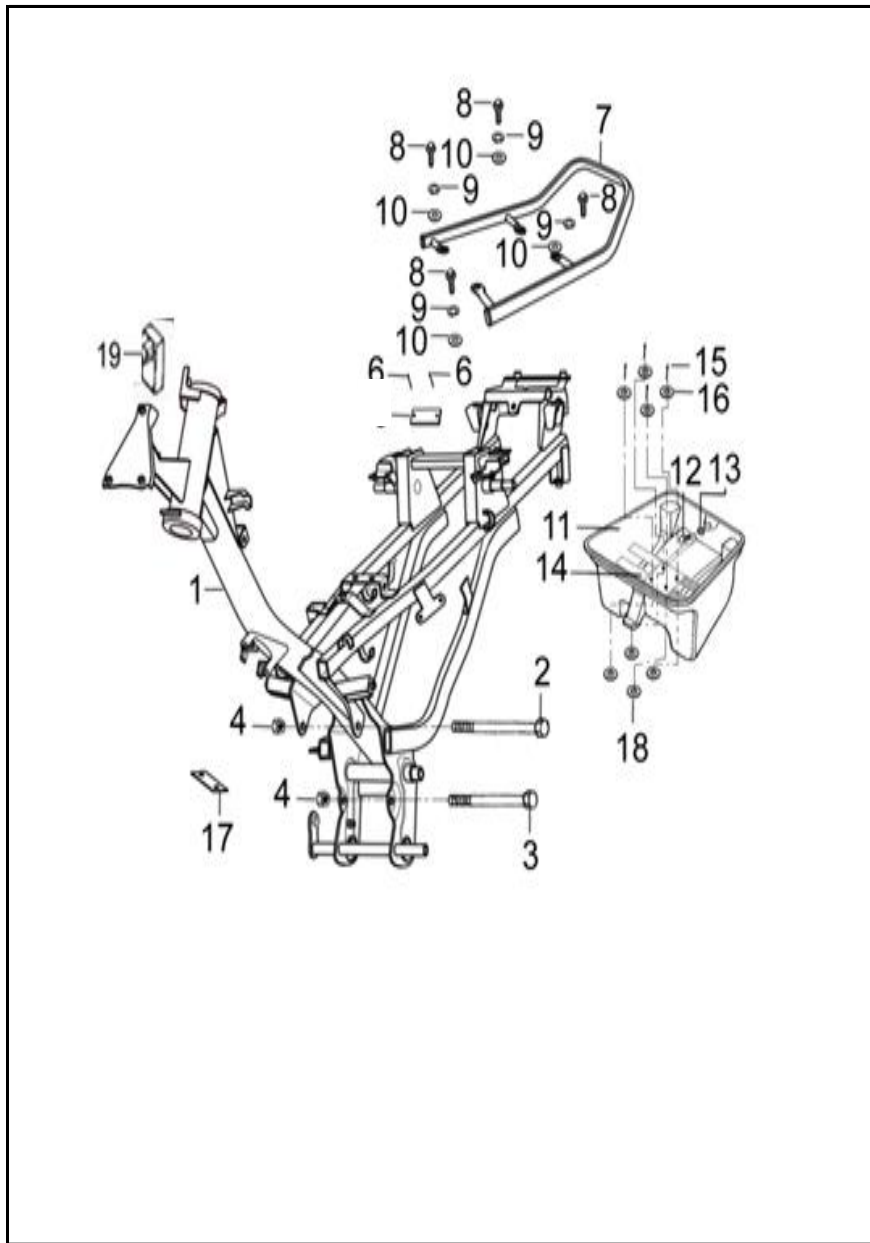

FIGURA N° 50: COMPLEMENTOS CHASIS

FIG. No.	PARTE N°	DESCRIPCIÓN	CANT.	SAP
2	Q150C08115T33F37	TORNILLO M8x115	1	11029263
3	Q150C08105T33F37	TORNILLO M8x105	1	11029261
4	Q33008T12F37	TUERCA M8	2	11043711
6	Q4403270F35	REMACHE PLATINA CHASIS 3.2x7	6	11029357
7	21015224/00	PARRILLA ONE MP_NP	1	21015224
8	Q1840820T1F37	TORNILLO 8x20	4	11043669
9	Q40108F37	ARANDELA 8MM	4	11045435
10	Q40308F37	ARANDELA 8MM	4	11043740
11	XGA43611A8A00	CAJA HERRAMIENTA	1	11029471
12	Q1840620T1F37	TORNILLO M6x20	1	11043659
13	Q40206F37	ARANDELA 6MM	1	11043734
14	XGE32911A0A00	O_RING CAJA TAPA HERRAMIENTA	1	11029557
15	Q44032110F35	REMACHE 3.2x11	4	11029354
16	Q40204F37	ARANDELA M4	4	11043731
17	YGA16159A0N03	GUIA MANGUERA CARBURADOR	1	11015713
18	Q40104F37	ARANDELA M4	4	11057155
19	YHL36330A0A00	CONTROLADOR	1	11030696