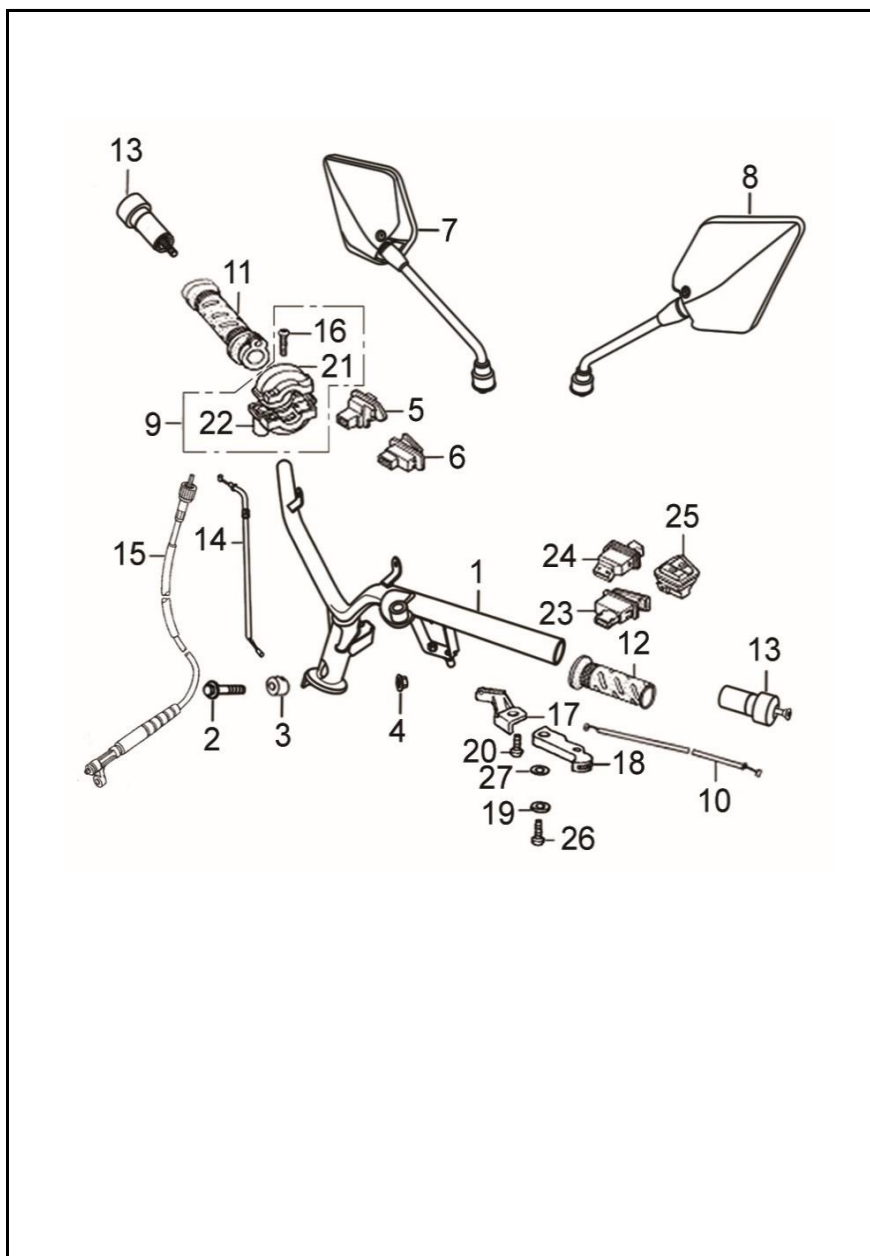

FIGURA N° 9: BOMBA DE ACEITE

FIG. No.	PARTE N°	DESCRIPCIÓN	CANT.	SAP
1	PGD15100A0A00	BOMBA ACEITE	1	11029187
2	PGA15131A0A00	EMPAQUE	1	11029103
3	PGD15111A0A00	CUERPO BOMBA ACEITE	1	11029189
4	PGA15112A0A00	TAPA BOMBA ACEITE	1	11029094
5	PGA15113A0A00	EMPAQUE	1	11029097
6	PGD15114A0A00	ROTOR INT. BOMBA ACEITE	1	11029191
7	PGD15115A0A00	ROTOR E×T. BOMBA ACEITE	1	11029193
8	PGA15116A0A00	EJE BOMBA ACEITE	1	11029099
9	PGA15117A0A00	LEVA EJE BOMBA ACEITE	1	11029101
10	PGA15221A0A00	BUJE	1	11029108
11	PGA15450A0A00	FILTRO ACEITE	1	11029115
12	PGD15261	TORNILLO	3	11029196
13	Q2140616F32	TORNILLO M6×16	2	11029321
14	Q2140622F32	TORNILLO M6×22	1	11029323

FIGURA N° 24: MANUBRIO - ESPEJOS 1/2

FIG. No.	PARTE N°	DESCRIPCIÓN	CANT.	SAP
1	XHE47110A0B15	MANUBRIO	1	0
2	Q184B1050T1F37	TORNILLO M10×1.25×50	1	11044872
3	YGA47187A0N04	ABRAZADERA	1	11013744
4	Q330B10T12F37	TUERCA M10×1.25	1	11043713
5	YHL35130A0A00	SWITCH INTERRUPTOR LUCES	1	11013775
6	XHE35140A0A00	SWITCH INTERRUPTOR ENCENDIDO	1	11029656
7	XGE57100A0B14	ESPEJO DER.	1	11057147
8	XGE57200A0B14	ESPEJO IZQ.	1	11057148
9	YHA46930A0A00	SOPORTE CARRETEL ACELERADOR	1	11015640
10	XGA46350A0A00	CABLE CHOQUE	1	11013637
11	YHA47300A2A00	CAUCHO MANILLAR DER	1	11013788
12	YHA47411A1A00	CAUCHO MANILLAR IZQ	1	11013790
13	YHA47370A1B14	PESA MANUBRIO	2	11029843
14	XGA46310A0A00	CABLE ACELERADOR	1	11029492
15	XGA46700A1A00	CABLE FRENO DEL	1	11029496
17	YHA35283A0A00	LEVA CHOKE	1	11029836
18	XGA35281A0A00	LEVA CHOKE	1	11029453
19	Q40205F37	ARANDELA 5MM	1	11043732
20	Q2140512F37	TORNILLO 5×12	1	11043686