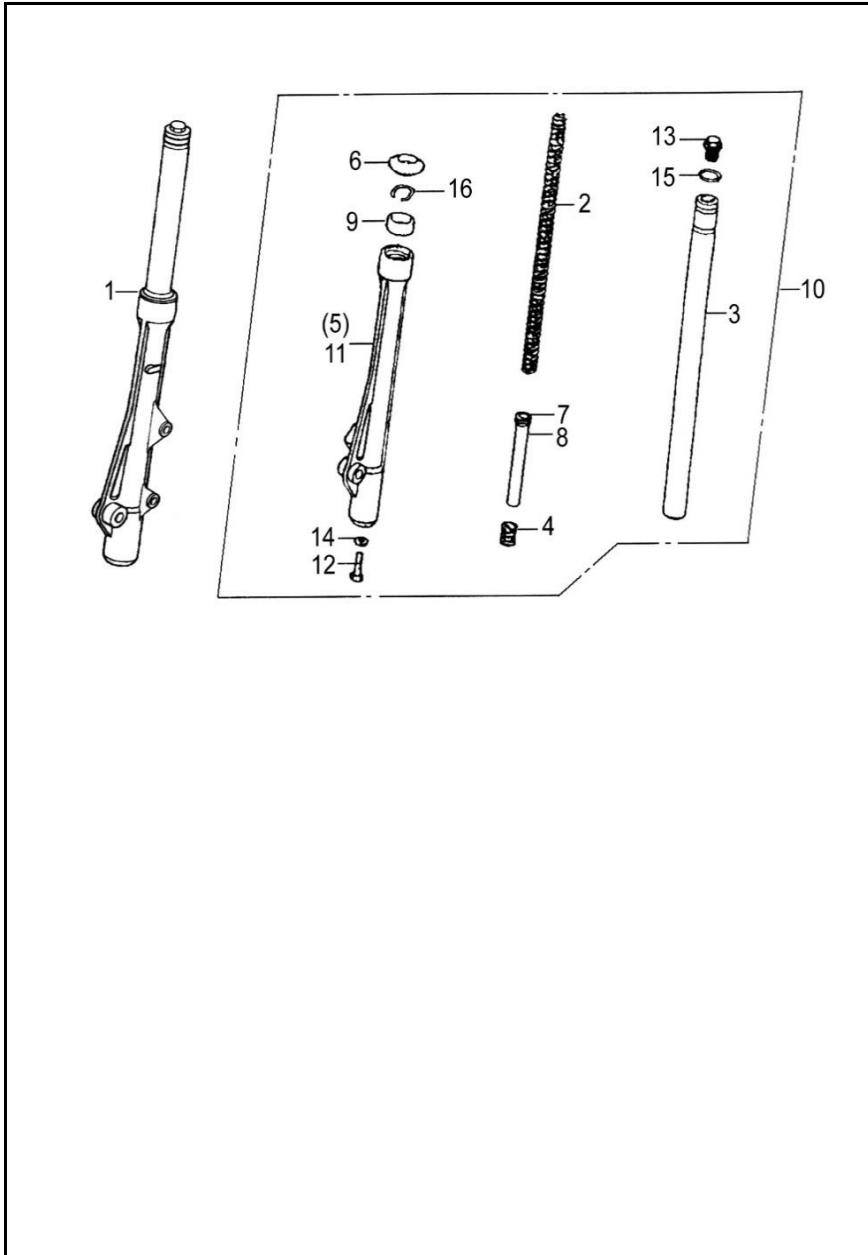

FIGURA N° 27: SUSPENSION DELANTERA

FIG. No.	PARTE N°	DESCRIPCIÓN	CANT.	SAP
1	XHE52400-0001	TUBO TELES DER COMPL	1	11029736
2	YHA52441A0A00	RESORTE TUBO TELES	2	11029878
3	XHE52410A0A00	TUBO TELES	2	11029739
4	YHA52435A0A00	RESORTE	2	11029861
5	YHA52431A0W01	CAMISA TUBO DER. TELES	1	11029854
6	YHA52439A0A00	GUARDAPOLVO TUBO TELES	2	11029875
7	YHA52436A0A00	RETEN	2	11029864
8	YHA52434A0A00	CILINDRO TUBO TELES	2	11029857
9	YHA52437A0A00	RETEN TUBO TELES	2	11029868
10	XHE52500-0001	TUBO TELES COMPL IZQ	1	11029742
11	YHA52531A0W01	CAMISA TUBO IZQ. TELES	1	11029884
12	Q2180820F31	TORNILLO 8x20	2	11013214
13	YHA52442A0A00	TORNILLO	2	11029881
14	YGA68137A0A00	PIN SEGURIDAD	2	11029819
15	Q711160265GN	O_RING 16x2.65	2	11013336
16	YHA52438A0A00	PIN SEGURIDAD	2	11029871